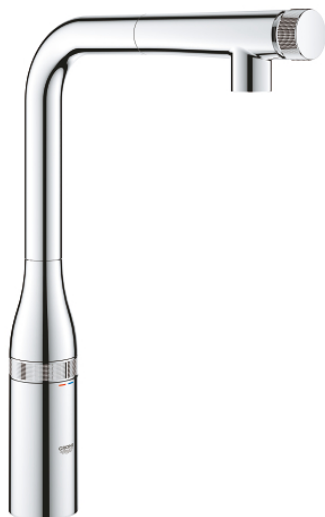

31 615 000 ESSENCE SMARTCONTROL СМЕСИТЕЛЬ ДЛЯ МОЙКИ С УПРАВЛЕНИЕМ SMARTCONTROL

ОПИСАНИЕ ПРОДУКТА

- монтаж на одно отверстие
- GROHE StarLight хромированное покрытие поверхности
- с выдвижным аэратором, ламинарная струя
- металлическая лейка
- GROHE Magnetic Docking гарантирует легкое вытяжение и возврат головки аэратора в исходное положение
- SmartControl нажать для вкл/выкл, повернуть для увеличения напора воды от экологичного водосберегающего до максимального
- регулировка температуры воды с помощью смешивающего устройства, расположенного на корпусе смесителя
- поворотный трубкообразный излив
- угол поворота 140°
- с защитой от обратного потока
- гибкая подводка
- GROHE FastFixation Plus Система монтажа
- GROHE Zero Изолированный водоток - вода не контактирует с металлами корпуса смесителя

31 615 000 ESSENCE SMARTCONTROL СМЕСИТЕЛЬ ДЛЯ МОЙКИ С УПРАВЛЕНИЕМ SMARTCONTROL