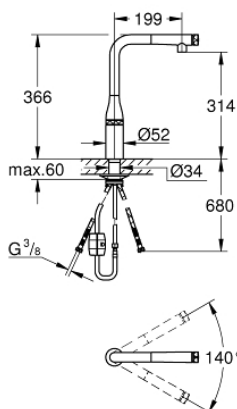

31 615 000 ESSENCE SMARTCONTROL СМЕСИТЕЛЬ ДЛЯ МОЙКИ С УПРАВЛЕНИЕМ SMARTCONTROL

ОПИСАНИЕ ПРОДУКТА

- монтаж на одно отверстие
- GROHE StarLight хромированное покрытие поверхности
- с выдвижным аэратором, ламинарная струя
- металлическая лейка
- GROHE Magnetic Docking гарантирует легкое вытяжение и возврат головки аэратора в исходное положение
- SmartControl нажать для вкл/выкл, повернуть для увеличения напора воды от экологичного водосберегающего до максимального
- регулировка температуры воды с помощью смешивающего устройства, расположенного на корпусе смесителя
- поворотный трубкообразный излив
- угол поворота 140°
- с защитой от обратного потока
- гибкая подводка
- GROHE FastFixation Plus Система монтажа
- GROHE Zero Изолированный водоток - вода не контактирует с металлами корпуса смесителя

31 615 000 ESSENCE SMARTCONTROL СМЕСИТЕЛЬ ДЛЯ МОЙКИ С УПРАВЛЕНИЕМ SMARTCONTROL