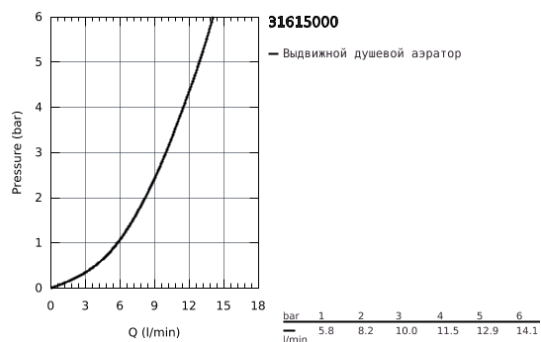

31 615 000 ESSENCE SMARTCONTROL СМЕСИТЕЛЬ ДЛЯ МОЙКИ С УПРАВЛЕНИЕМ SMARTCONTROL

ОПИСАНИЕ ПРОДУКТА

- монтаж на одно отверстие
- GROHE StarLight хромированное покрытие поверхности
- с выдвижным аэратором, ламинарная струя
- металлическая лейка
- GROHE Magnetic Docking гарантирует легкое вытяжение и возврат головки аэратора в исходное положение
- SmartControl нажать для вкл/выкл, повернуть для увеличения напора воды от экологичного водосберегающего до максимального
- регулировка температуры воды с помощью смешивающего устройства, расположенного на корпусе смесителя
- поворотный трубкообразный излив
- угол поворота 140°
- с защитой от обратного потока
- гибкая подводка
- GROHE FastFixation Plus Система монтажа
- GROHE Zero Изолированный водоток - вода не контактирует с металлами корпуса смесителя

31 615 000 ESSENCE SMARTCONTROL СМЕСИТЕЛЬ ДЛЯ МОЙКИ С УПРАВЛЕНИЕМ SMARTCONTROL