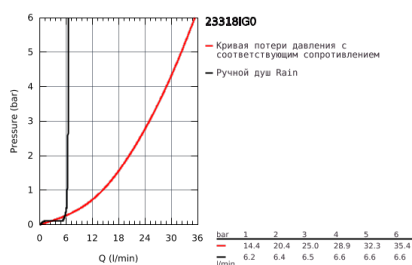

23 318 IG0 GRANDERA СМЕСИТЕЛЬ ОДНОРЫЧАЖНЫЙ ДЛЯ ВАННЫ, DN 15, НАПОЛЬНЫЙ МОНТАЖ

ОПИСАНИЕ ПРОДУКТА

- комплект верхней монтажной части для 45 984
- без встраиваемой части
- GROHE SilkMove керамический картридж Ø 46 мм
- GROHE StarLight хромированное покрытие поверхности
- автоматический переключатель: ванна/душ
- излив с аэратором
- вынос 320 мм
- встроенные обратные клапаны в душевом отводе 1/2"
- держатель ручного душа
- Grandera ручной душ 7,6 л
- душевой шланг Silverflex 1.250 мм
- с защитой от обратного потока
- минимальное давление 1,0 бар