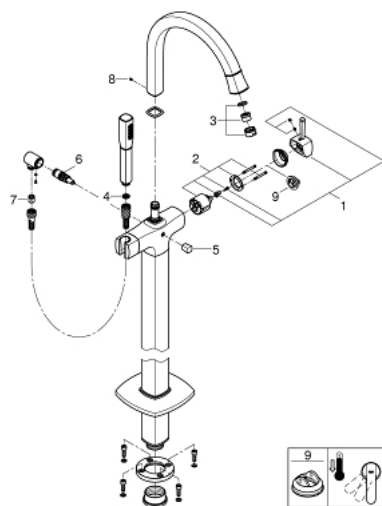

23 318 IG0 GRANDERA СМЕСИТЕЛЬ ОДНОРЫЧАЖНЫЙ ДЛЯ ВАННЫ, DN 15, НАПОЛЬНЫЙ МОНТАЖ

ОПИСАНИЕ ПРОДУКТА

- комплект верхней монтажной части для 45 984
- без встраиваемой части
- GROHE SilkMove керамический картридж Ø 46 мм
- GROHE StarLight хромированное покрытие поверхности
- автоматический переключатель: ванна/душ
- излив с аэратором
- вынос 320 мм
- встроенные обратные клапаны в душевом отводе 1/2"
- держатель ручного душа
- Grandera ручной душ 7,6 л
- душевой шланг Silverflex 1.250 мм
- с защитой от обратного потока
- минимальное давление 1,0 бар

23 318 IG0 GRANDERA СМЕСИТЕЛЬ ОДНОРЫЧАЖНЫЙ ДЛЯ ВАННЫ, DN 15, НАПОЛЬНЫЙ МОНТАЖ

ЗАПАСНЫЕ ЧАСТИ

- 1: Рычаг (Order-nr. 46833IG0)
- 2: Картридж (Order-nr. 46048000)
- 3: Регулятор струи M24x1 (Order-nr. 13907G00)
- 4: Сетка (Order-nr. 0700200M)
- 5: Кнопка переключателя (Order-nr. 48217G00)
- 6: Переключатель (Order-nr. 65655000)
- 7: Обратный клапан (Order-nr. 08565000)
- 8: Крепежный набор (Order-nr. 48003000)
- 9: Ограничитель температуры (Order-nr. 46375000)*