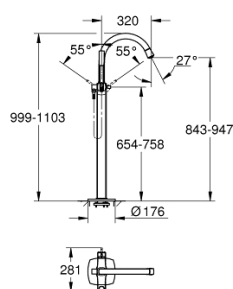

23 318 IG0 GRANDERA СМЕСИТЕЛЬ ОДНОРЫЧАЖНЫЙ ДЛЯ ВАННЫ, DN 15, НАПОЛЬНЫЙ МОНТАЖ

ОПИСАНИЕ ПРОДУКТА

- комплект верхней монтажной части для 45 984
- без встраиваемой части
- GROHE SilkMove керамический картридж Ø 46 мм
- GROHE StarLight хромированное покрытие поверхности
- автоматический переключатель: ванна/душ
- излив с аэратором
- вынос 320 мм
- встроенные обратные клапаны в душевом отводе 1/2"
- держатель ручного душа
- Grandera ручной душ 7,6 л
- душевой шланг Silverflex 1.250 мм
- с защитой от обратного потока
- минимальное давление 1,0 бар

23 318 IG0 GRANDERA СМЕСИТЕЛЬ ОДНОРЫЧАЖНЫЙ ДЛЯ ВАННЫ, DN 15, НАПОЛЬНЫЙ МОНТАЖ

ЗАПАСНЫЕ ЧАСТИ

- 1: Рычаг (Order-nr. 46833IG0)
- 2: Картридж (Order-nr. 46048000)
- 3: Регулятор струи M24x1 (Order-nr. 13907G00)
- 4: Сетка (Order-nr. 0700200M)
- 5: Кнопка переключателя (Order-nr. 48217G00)
- 6: Переключатель (Order-nr. 65655000)
- 7: Обратный клапан (Order-nr. 08565000)
- 8: Крепежный набор (Order-nr. 48003000)
- 9: Ограничитель температуры (Order-nr. 46375000)*