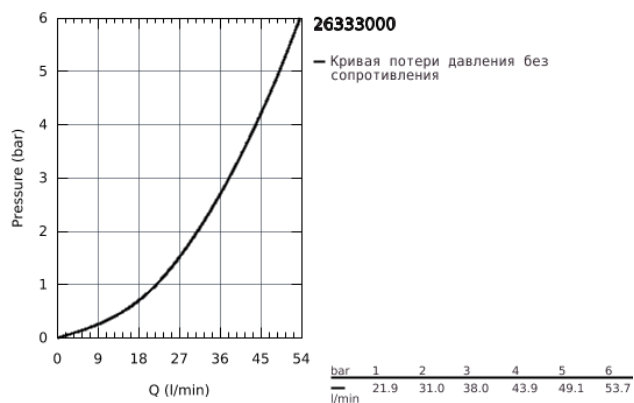

26 333 000 ВЕНТИЛЬ

ОПИСАНИЕ ПРОДУКТА

- с держателем ручного душа
- розетки,
- резьбовое соединение 1/2"
- GROHE StarLight хромированное покрытие поверхности
- Пожалуйста, при установке следуйте стандартам локального рынка.