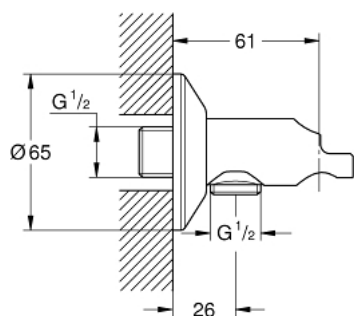

26 333 000 ВЕНТИЛЬ

ОПИСАНИЕ ПРОДУКТА

- с держателем ручного душа
- розетки,
- резьбовое соединение 1/2"
- GROHE StarLight хромированное покрытие поверхности
- Пожалуйста, при установке следуйте стандартам локального рынка.