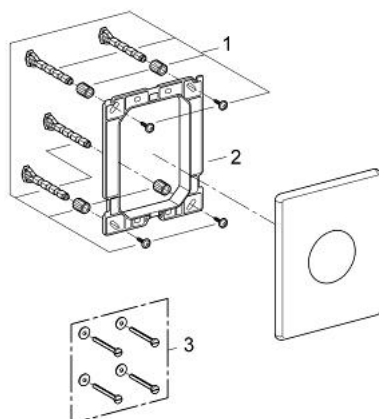

38 445 SD0 SKATE НАКЛАДНАЯ ПАНЕЛЬ ИЗ НЕРЖАВЕЮЩЕЙ СТАЛИ

ОПИСАНИЕ ПРОДУКТА

- вертикальный монтаж
- 156 x 197 мм
- кнопочное управление
- крепежная рама из пластика
- крепление скрытое

38 445 SD0 SKATE НАКЛАДНАЯ ПАНЕЛЬ ИЗ НЕРЖАВЕЮЩЕЙ СТАЛИ

ЗАПАСНЫЕ ЧАСТИ

1: Крепежный набор (Order-nr. 4215800M)

2: Крепежная рама (Order-nr. 42736000)

3: Крепежный набор (Order-nr. 43095000)*

* Optional accessories