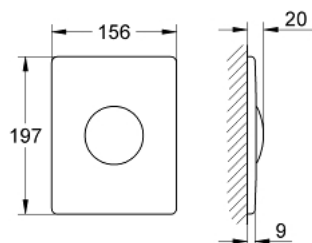

38 445 SD0 SKATE НАКЛАДНАЯ ПАНЕЛЬ ИЗ НЕРЖАВЕЮЩЕЙ СТАЛИ

ОПИСАНИЕ ПРОДУКТА

- вертикальный монтаж
- 156 x 197 мм
- кнопочное управление
- крепежная рама из пластика
- крепление скрытое

38 445 SD0 SKATE НАКЛАДНАЯ ПАНЕЛЬ ИЗ НЕРЖАВЕЮЩЕЙ СТАЛИ