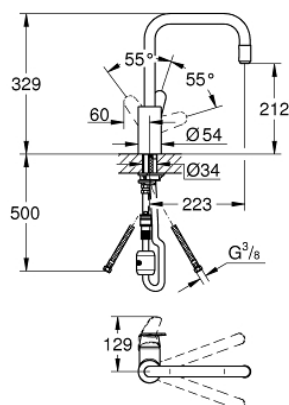

## 31 122 002 EURODISC COSMOPOLITAN СМЕСИТЕЛЬ ОДНОРЫЧАЖНЫЙ ДЛЯ МОЙКИ, DN 15

### ОПИСАНИЕ ПРОДУКТА

- с высоким изливом
- монтаж на одно отверстие
- GROHE StarLight хромированное покрытие поверхности
- GROHE SilkMove керамический картридж 35 мм
- выдвжной излив с аэратором
- поворотный трубкообразный излив
- регулировка расхода воды
- угол поворота 360°
- с защитой от обратного потока
- гибкая подводка
- система быстрого монтажа
- минимальное давление 1,0 бар

31 122 002 **EURODISC COSMOPOLITAN СМЕСИТЕЛЬ ОДНОРЫЧАЖНЫЙ ДЛЯ МОЙКИ,  
DN 15**

**ЗАПАСНЫЕ ЧАСТИ**

- 1: Рычаг (Order-nr. 46741000)
  - 2: Винтовая стяжка (Order-nr. 46460000)
  - 3: Картридж (Order-nr. 46374000)
  - 4: Излив (Order-nr. 46757000)
  - 4.1: Аэратор (Order-nr. 13929000)
  - 4.2: Обратный клапан (Order-nr. 08565000)
  - 5: Душевой шланг (Order-nr. 48293000)
  - 6: Обратное резьбовое соединение (Order-nr. 46346000)
  - 7: Переходник-защелка (Order-nr. 46315000)
  - 8: Ключ (Order-nr. 19332000)\*
- \* Optional accessories