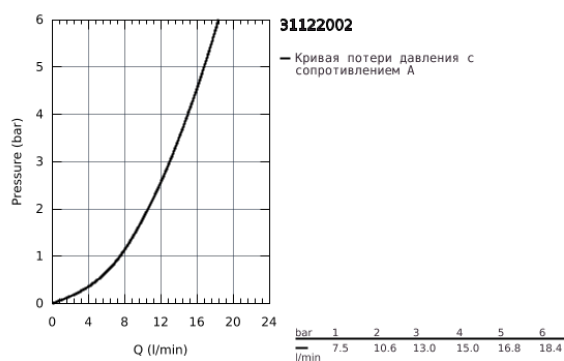

## 31 122 002 EURODISC COSMOPOLITAN СМЕСИТЕЛЬ ОДНОРЫЧАЖНЫЙ ДЛЯ МОЙКИ, DN 15

### ОПИСАНИЕ ПРОДУКТА

- с высоким изливом
- монтаж на одно отверстие
- GROHE StarLight хромированное покрытие поверхности
- GROHE SilkMove керамический картридж 35 мм
- выдвжной излив с аэратором
- поворотный трубкообразный излив
- регулировка расхода воды
- угол поворота 360°
- с защитой от обратного потока
- гибкая подводка
- система быстрого монтажа
- минимальное давление 1,0 бар