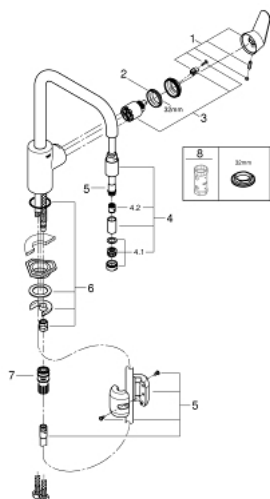

## 31 122 002 EURODISC COSMOPOLITAN СМЕСИТЕЛЬ ОДНОРЫЧАЖНЫЙ ДЛЯ МОЙКИ, DN 15

### ОПИСАНИЕ ПРОДУКТА

- с высоким изливом
- монтаж на одно отверстие
- GROHE StarLight хромированное покрытие поверхности
- GROHE SilkMove керамический картридж 35 мм
- выдвжной излив с аэратором
- поворотный трубкообразный излив
- регулировка расхода воды
- угол поворота 360°
- с защитой от обратного потока
- гибкая подводка
- система быстрого монтажа
- минимальное давление 1,0 бар

31 122 002 **EURODISC COSMOPOLITAN СМЕСИТЕЛЬ ОДНОРЫЧАЖНЫЙ ДЛЯ МОЙКИ,  
DN 15**

**ЗАПАСНЫЕ ЧАСТИ**

- 1: Рычаг (Order-nr. 46741000)
  - 2: Винтовая стяжка (Order-nr. 46460000)
  - 3: Картридж (Order-nr. 46374000)
  - 4: Излив (Order-nr. 46757000)
  - 4.1: Аэратор (Order-nr. 13929000)
  - 4.2: Обратный клапан (Order-nr. 08565000)
  - 5: Душевой шланг (Order-nr. 48293000)
  - 6: Обратное резьбовое соединение (Order-nr. 46346000)
  - 7: Переходник-защелка (Order-nr. 46315000)
  - 8: Ключ (Order-nr. 19332000)\*
- \* Optional accessories