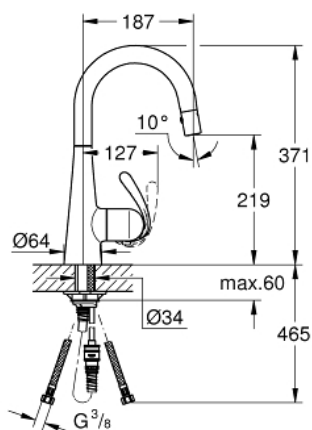

32 296 SD0 ZEDRA СМЕСИТЕЛЬ ОДНОРЫЧАЖНЫЙ ДЛЯ МОЙКИ, DN 15

ОПИСАНИЕ ПРОДУКТА

- монтаж на одно отверстие
- GROHE StarLight хромированное покрытие поверхности
- GROHE RealSteel корпус из нержавеющей стали
- GROHE SilkMove керамический картридж Ø 46 мм
- выпрямитель потока
- выдвижной излив с ламинарной струей
- переключатель режима струи: ламинарный / душевой SpeedClean
- автоматический возврат на ламинарный режим струи
- регулировка расхода воды
- поворотный трубкообразный излив
- угол поворота 360°
- с защитой от обратного потока
- гибкая подводка
- минимальное давление 1,0 бар

32 296 SD0 ZEDRA СМЕСИТЕЛЬ ОДНОРЫЧАЖНЫЙ ДЛЯ МОЙКИ, DN 15

SPARE PARTS

- 1: Рычаг (Order-nr. 46654DC0)
- 1.1: Крепежный набор (Order-nr. 46310000)
- 2: Колпак (Order-nr. 46655SD0)
- 3: Картридж (Order-nr. 46048000)
- 4: Бегунок (Order-nr. 46632V00)
- 5: Душевой шланг (Order-nr. 48293000)
- 6: Выдвижной излив (Order-nr. 46857DC0)
- 6.1: Обратный клапан (Order-nr. 08565000)
- 6.2: Регулятор струи (Order-nr. 13997000)
- 7: Обратное резьбовое соединение (Order-nr. 46345000)
- 8: Переходник (Order-nr. 46338000)