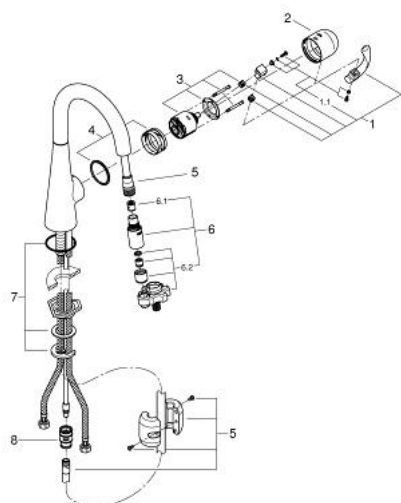

32 296 SD0 ZEDRA СМЕСИТЕЛЬ ОДНОРЫЧАЖНЫЙ ДЛЯ МОЙКИ, DN 15

ОПИСАНИЕ ПРОДУКТА

- монтаж на одно отверстие
- GROHE StarLight хромированное покрытие поверхности
- GROHE RealSteel корпус из нержавеющей стали
- GROHE SilkMove керамический картридж Ø 46 мм
- выпрямитель потока
- выдвижной излив с ламинарной струей
- переключатель режима струи: ламинарный / душевой SpeedClean
- автоматический возврат на ламинарный режим струи
- регулировка расхода воды
- поворотный трубкообразный излив
- угол поворота 360°
- с защитой от обратного потока
- гибкая подводка
- минимальное давление 1,0 бар

32 296 SD0 ZEDRA СМЕСИТЕЛЬ ОДНОРЫЧАЖНЫЙ ДЛЯ МОЙКИ, DN 15

SPARE PARTS

- 1: Рычаг (Order-nr. 46654DC0)
- 1.1: Крепежный набор (Order-nr. 46310000)
- 2: Колпак (Order-nr. 46655SD0)
- 3: Картридж (Order-nr. 46048000)
- 4: Бегунок (Order-nr. 46632V00)
- 5: Душевой шланг (Order-nr. 48293000)
- 6: Выдвижной излив (Order-nr. 46857DC0)
- 6.1: Обратный клапан (Order-nr. 08565000)
- 6.2: Регулятор струи (Order-nr. 13997000)
- 7: Обратное резьбовое соединение (Order-nr. 46345000)
- 8: Переходник (Order-nr. 46338000)