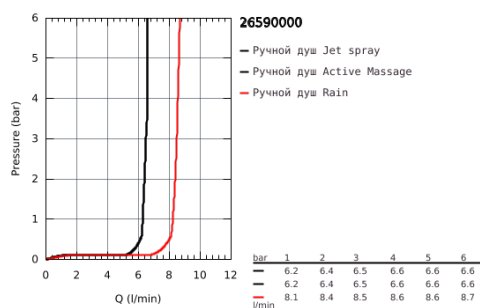

### ОПИСАНИЕ ПРОДУКТА

- хромированная душевая поверхность
- GROHE Rain, Jet, ActiveMassage
- GROHE EcoJoy ограничитель расхода воды 9,5 л/мин
- GROHE DreamSpray превосходный поток воды
- GROHE SmartTip выбор режима струи одним нажатием пальца (на кольцо круглой кнопки)
- GROHE StarLight хромированное покрытие поверхности
- SpeedClean система против известковых отложений
- внутренний охлаждающий канал для продолжительного срока службы
- универсальное крепление, подходящее к любому стандартному шлангу
- может использоваться с проточным водонагревателем