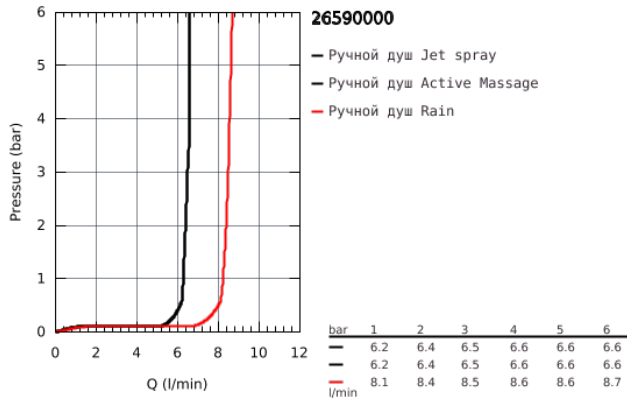

26 590 000 RAINSHOWER SMARTACTIVE 150 РУЧНОЙ ДУШ, 3 ВИДА СТРУЙ