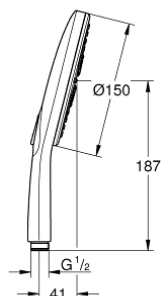

### ОПИСАНИЕ ПРОДУКТА

- хромированная душевая поверхность
- GROHE Rain, Jet, ActiveMassage
- GROHE EcoJoy ограничитель расхода воды 9,5 л/мин
- GROHE DreamSpray превосходный поток воды
- GROHE SmartTip выбор режима струи одним нажатием пальца (на кольцо круглой кнопки)
- GROHE StarLight хромированное покрытие поверхности
- SpeedClean система против известковых отложений
- внутренний охлаждающий канал для продолжительного срока службы
- универсальное крепление, подходящее к любому стандартному шлангу
- может использоваться с проточным водонагревателем