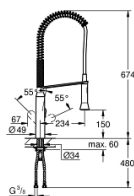

32 950 000 K7 СМЕСИТЕЛЬ ОДНОРЫЧАЖНЫЙ ДЛЯ МОЙКИ, DN 15

ОПИСАНИЕ ПРОДУКТА

- монтаж на одно отверстие
- GROHE StarLight хромированное покрытие поверхности
- GROHE SilkMove керамический картридж 35 мм
- профессиональная лейка
- автоматический переключатель аэратор/SpeedClean душевая струя
- автоматическое возвратное переключение аэратор после выключения
- металлическая лейка
- регулировка расхода воды
- поворотный излив
- угол поворота 140°
- с защитой от обратного потока
- гибкая подводка
- система быстрого монтажа
- минимальное давление 1,0 бар

32 950 000 K7 СМЕСИТЕЛЬ ОДНОРЫЧАЖНЫЙ ДЛЯ МОЙКИ, DN 15

32 950 000 K7 СМЕСИТЕЛЬ ОДНОРЫЧАЖНЫЙ ДЛЯ МОЙКИ, DN 15

ЗАПАСНЫЕ ЧАСТИ

- 1: Рычаг (Order-nr. 46729000)
 - 2: Колпак (Order-nr. 46116000)
 - 3: Винтовая стяжка (Order-nr. 46460000)
 - 4: Картридж (Order-nr. 46374000)
 - 5: Выдвижной излив (Order-nr. 46731000)
 - 5.1: Обратный клапан (Order-nr. 08565000)
 - 5.2: Аэратор (Order-nr. 46711000)
 - 6: Душевой шланг (Order-nr. 46732000)
 - 7: Пружина (Order-nr. 46733SD0)
 - 8: Holder pull out spray (Order-nr. 46734000)
 - 9: Обратное резьбовое соединение (Order-nr. 46671000)
 - 10: Ключ (Order-nr. 19332000)*
 - 11: Монтажный ключ (Order-nr. 19017000)*
- * Optional accessories