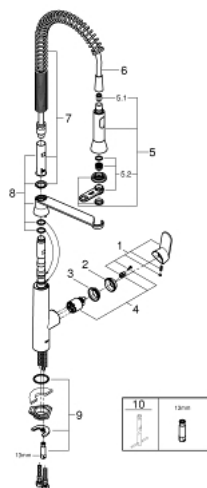

32 950 000 K7 СМЕСИТЕЛЬ ОДНОРЫЧАЖНЫЙ ДЛЯ МОЙКИ, DN 15

ОПИСАНИЕ ПРОДУКТА

- монтаж на одно отверстие
- GROHE StarLight хромированное покрытие поверхности
- GROHE SilkMove керамический картридж 35 мм
- профессиональная лейка
- автоматический переключатель аэратор/SpeedClean душевая струя
- автоматическое возвратное переключение аэратор после выключения
- металлическая лейка
- регулировка расхода воды
- поворотный излив
- угол поворота 140°
- с защитой от обратного потока
- гибкая подводка
- система быстрого монтажа
- минимальное давление 1,0 бар

32 950 000 K7 СМЕСИТЕЛЬ ОДНОРЫЧАЖНЫЙ ДЛЯ МОЙКИ, DN 15

32 950 000 K7 СМЕСИТЕЛЬ ОДНОРЫЧАЖНЫЙ ДЛЯ МОЙКИ, DN 15

ЗАПАСНЫЕ ЧАСТИ

- 1: Рычаг (Order-nr. 46729000)
 - 2: Колпак (Order-nr. 46116000)
 - 3: Винтовая стяжка (Order-nr. 46460000)
 - 4: Картридж (Order-nr. 46374000)
 - 5: Выдвижной излив (Order-nr. 46731000)
 - 5.1: Обратный клапан (Order-nr. 08565000)
 - 5.2: Аэратор (Order-nr. 46711000)
 - 6: Душевой шланг (Order-nr. 46732000)
 - 7: Пружина (Order-nr. 46733SD0)
 - 8: Holder pull out spray (Order-nr. 46734000)
 - 9: Обратное резьбовое соединение (Order-nr. 46671000)
 - 10: Ключ (Order-nr. 19332000)*
 - 11: Монтажный ключ (Order-nr. 19017000)*
- * Optional accessories