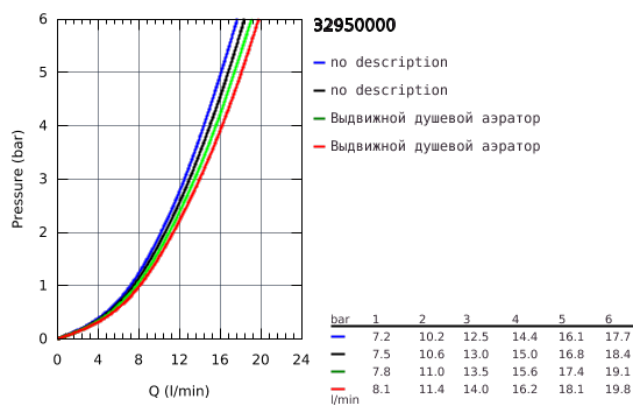

32 950 000 K7 СМЕСИТЕЛЬ ОДНОРЫЧАЖНЫЙ ДЛЯ МОЙКИ, DN 15