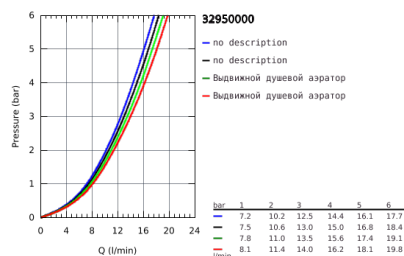

32 950 000 K7 СМЕСИТЕЛЬ ОДНОРЫЧАЖНЫЙ ДЛЯ МОЙКИ, DN 15

ОПИСАНИЕ ПРОДУКТА

- монтаж на одно отверстие
- GROHE StarLight хромированное покрытие поверхности
- GROHE SilkMove керамический картридж 35 мм
- профессиональная лейка
- автоматический переключатель аэратор/SpeedClean душевая струя
- автоматическое возвратное переключение аэратор после выключения
- металлическая лейка
- регулировка расхода воды
- поворотный излив
- угол поворота 140°
- с защитой от обратного потока
- гибкая подводка
- система быстрого монтажа
- минимальное давление 1,0 бар