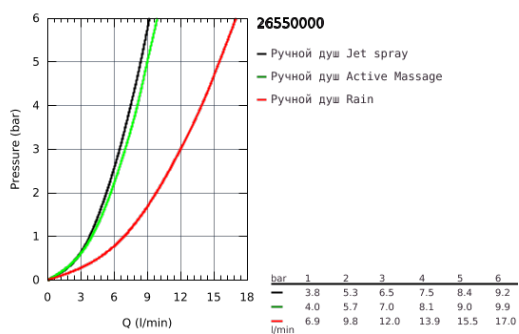

26 550 000 RAINSHOWER SMARTACTIVE 130 CUBE РУЧНОЙ ДУШ, 3 ВИДА СТРУЙ

ОПИСАНИЕ ПРОДУКТА

- хромированная душевая поверхность
- GROHE Rain, Jet, ActiveMassage
- GROHE DreamSpray превосходный поток воды
- GROHE SmartTip выбор режима струи одним нажатием пальца (на кольцо круглой кнопки)
- GROHE StarLight хромированное покрытие поверхности
- SpeedClean система против известковых отложений
- внутренний охлаждающий канал для продолжительного срока службы
- универсальное крепление, подходящее к любому стандартному шлангу
- может использоваться с проточным водонагревателем