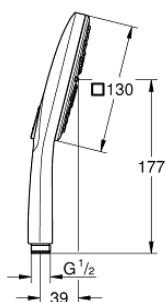

26 550 000 RAINSHOWER SMARTACTIVE 130 CUBE РУЧНОЙ ДУШ, 3 ВИДА СТРУЙ

26 550 000 **RAINSHOWER SMARTACTIVE 130 CUBE РУЧНОЙ ДУШ, 3 ВИДА СТРУЙ**

ЗАПАСНЫЕ ЧАСТИ

1: Сетка (Order-nr. 0700200M)