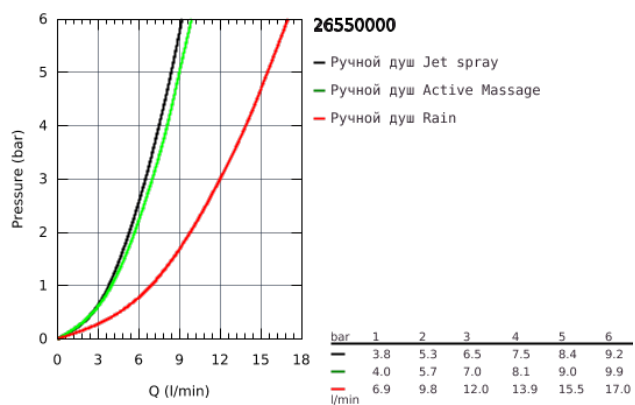

26 550 000 RAINSHOWER SMARTACTIVE 130 CUBE РУЧНОЙ ДУШ, 3 ВИДА СТРУЙ

ОПИСАНИЕ ПРОДУКТА

- хромированная душевая поверхность
- GROHE Rain, Jet, ActiveMassage
- GROHE DreamSpray превосходный поток воды
- GROHE SmartTip выбор режима струи одним нажатием пальца (на кольцо круглой кнопки)
- GROHE StarLight хромированное покрытие поверхности
- SpeedClean система против известковых отложений
- внутренний охлаждающий канал для продолжительного срока службы
- универсальное крепление, подходящее к любому стандартному шлангу
- может использоваться с проточным водонагревателем

26 550 000 RAINSHOWER SMARTACTIVE 130 CUBE РУЧНОЙ ДУШ, 3 ВИДА СТРУЙ

26 550 000 **RAINSHOWER SMARTACTIVE 130 CUBE РУЧНОЙ ДУШ, 3 ВИДА СТРУЙ**

ЗАПАСНЫЕ ЧАСТИ

1: Сетка (Order-nr. 0700200M)