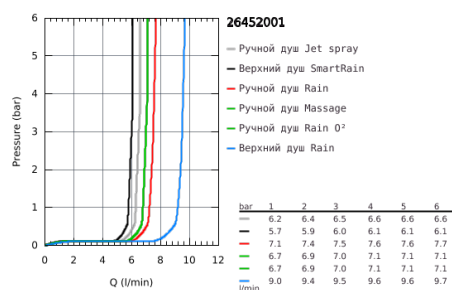

26 452 001 TEMPESTA SYSTEM 200 ДУШЕВАЯ СИСТЕМА FLEX НАРУЖНОГО МОНТАЖА С ПЕРЕКЛЮЧАТЕЛЕМ

ОПИСАНИЕ ПРОДУКТА

- в комплект входят:
- горизонтальный душевой кронштейн 390 мм, регулируется перед установкой
- переключатель на 3 положения: верхний душ, ручной душ, верхний душ с Eco-режимом
- верхний душ Tempesta Cosmopolitan 200 (27 541)
- 2 режима струи (с помощью переключателя):
- Rain, SmartRain
- с шаровым шарниром
- угол поворота $\pm 15^\circ$
- ручной душ Tempesta 100 (28 578)
- 4 вида струй:
- GROHE Rain O2, Rain, Massage, Jet
- регулируется по высоте с помощью скользящего элемента
- расстояние между переключателем и верхним креплением: 920 мм
- Relaxaflex Душевой шланг 1500 мм (28 151)
- душевой шланг Relaxaflex 500 мм
- гибкая установка: подключение к смесителю / подключению для душевого шланга с резьбой 1/2" душевым шлангом 500 мм
- минимальный расход воды 7л/мин
- GROHE DreamSpray превосходный поток воды
- GROHE StarLight хромированное покрытие поверхности
- SpeedClean система против известковых отложений
- внутренний охлаждающий канал для продолжительного срока службы