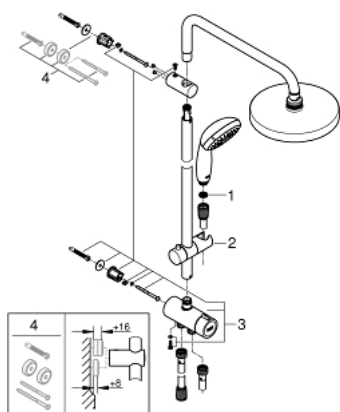

26 452 001 TEMPESTA SYSTEM 200 ДУШЕВАЯ СИСТЕМА FLEX НАРУЖНОГО МОНТАЖА С ПЕРЕКЛЮЧАТЕЛЕМ

ОПИСАНИЕ ПРОДУКТА

- в комплект входят:
- горизонтальный душевой кронштейн 390 мм, регулируется перед установкой
- переключатель на 3 положения: верхний душ, ручной душ, верхний душ с Eco-режимом
- верхний душ Tempesta Cosmopolitan 200 (27 541)
- 2 режима струи (с помощью переключателя):
- Rain, SmartRain
- с шаровым шарниром
- угол поворота $\pm 15^\circ$
- ручной душ Tempesta 100 (28 578)
- 4 вида струй:
- GROHE Rain O2, Rain, Massage, Jet
- регулируется по высоте с помощью скользящего элемента
- расстояние между переключателем и верхним креплением: 920 мм
- Relaxaflex Душевой шланг 1500 мм (28 151)
- душевой шланг Relaxaflex 500 мм
- гибкая установка: подключение к смесителю / подключению для душевого шланга с резьбой 1/2" душевым шлангом 500 мм
- минимальный расход воды 7л/мин
- GROHE DreamSpray превосходный поток воды
- GROHE StarLight хромированное покрытие поверхности
- SpeedClean система против известковых отложений
- внутренний охлаждающий канал для продолжительного срока службы

26 452 001 TEMPESTA SYSTEM 200 ДУШЕВАЯ СИСТЕМА FLEX НАРУЖНОГО МОНТАЖА С ПЕРЕКЛЮЧАТЕЛЕМ

26 452 001 TEMPESTA SYSTEM 200 ДУШЕВАЯ СИСТЕМА FLEX НАРУЖНОГО МОНТАЖА С ПЕРЕКЛЮЧАТЕЛЕМ

ЗАПАСНЫЕ ЧАСТИ

1: Сетка (Order-nr. 0700200M)