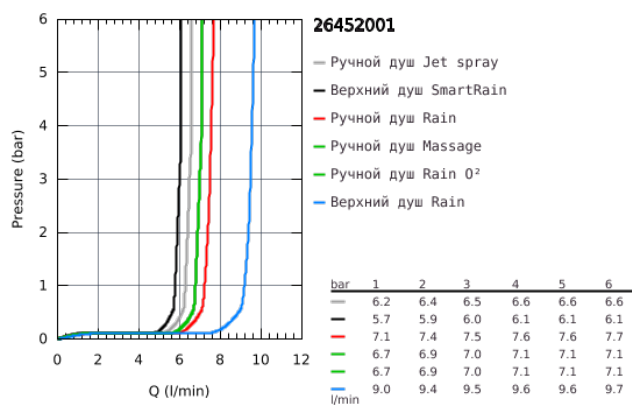

26 452 001 TEMPESTA SYSTEM 200 ДУШЕВАЯ СИСТЕМА FLEX НАРУЖНОГО МОНТАЖА С ПЕРЕКЛЮЧАТЕЛЕМ