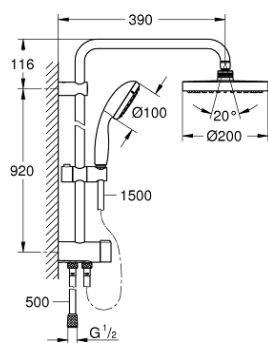

26 452 001 TEMPESTA SYSTEM 200 ДУШЕВАЯ СИСТЕМА FLEX НАРУЖНОГО МОНТАЖА С ПЕРЕКЛЮЧАТЕЛЕМ

ОПИСАНИЕ ПРОДУКТА

- в комплект входят:
- горизонтальный душевой кронштейн 390 мм, регулируется перед установкой
- переключатель на 3 положения: верхний душ, ручной душ, верхний душ с Eco-режимом
- верхний душ Tempesta Cosmopolitan 200 (27 541)
- 2 режима струи (с помощью переключателя):
- Rain, SmartRain
- с шаровым шарниром
- угол поворота $\pm 15^\circ$
- ручной душ Tempesta 100 (28 578)
- 4 вида струй:
- GROHE Rain O2, Rain, Massage, Jet
- регулируется по высоте с помощью скользящего элемента
- расстояние между переключателем и верхним креплением: 920 мм
- Relaxaflex Душевой шланг 1500 мм (28 151)
- душевой шланг Relaxaflex 500 мм
- гибкая установка: подключение к смесителю / подключению для душевого шланга с резьбой 1/2" душевым шлангом 500 мм
- минимальный расход воды 7л/мин
- GROHE DreamSpray превосходный поток воды
- GROHE StarLight хромированное покрытие поверхности
- SpeedClean система против известковых отложений
- внутренний охлаждающий канал для продолжительного срока службы

26 452 001 TEMPESTA SYSTEM 200 ДУШЕВАЯ СИСТЕМА FLEX НАРУЖНОГО МОНТАЖА С ПЕРЕКЛЮЧАТЕЛЕМ

26 452 001 TEMPESTA SYSTEM 200 ДУШЕВАЯ СИСТЕМА FLEX НАРУЖНОГО МОНТАЖА С ПЕРЕКЛЮЧАТЕЛЕМ

ЗАПАСНЫЕ ЧАСТИ

1: Сетка (Order-nr. 0700200M)