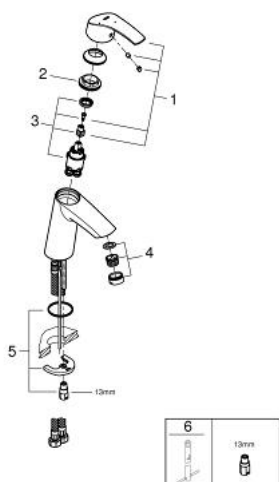

23 395 10E EUROSMART СМЕСИТЕЛЬ ОДНОРЫЧАЖНЫЙ ДЛЯ РАКОВИНЫ, DN 15 M-SIZE

ОПИСАНИЕ ПРОДУКТА

- монтаж на одно отверстие
- металлический рычаг
- GROHE SilkMove ES Керамический картридж 28 мм с энергосберегающей функцией (подача холодной воды при центральном положении рычага)
- с ограничителем температуры
- GROHE StarLight хромированное покрытие поверхности
- GROHE EcoJoy - 5,7 л/мин
- GROHE FastFixation система быстрого монтажа
- гладкий корпус
- гибкая подводка

Certificate NF - Classement E00 Ch3 A3 U3

23 395 10E EUROSMART СМЕСИТЕЛЬ ОДНОРЫЧАЖНЫЙ ДЛЯ РАКОВИНЫ, DN 15 M-SIZE

ЗАПАСНЫЕ ЧАСТИ

- 1: Рычаг (Order-nr. 46865000)
 - 2: Крепежное кольцо (Order-nr. 46715000)
 - 3: Картридж (Order-nr. 46580000)
 - 4: Аэратор (Order-nr. 48159000)
 - 5: Обратное резьбовое соединение (Order-nr. 46249000)
 - 6: Монтажный ключ (Order-nr. 19017000)*
- * Optional accessories