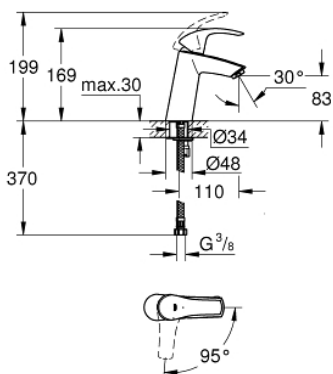

23 395 10E EUROSMART СМЕСИТЕЛЬ ОДНОРЫЧАЖНЫЙ ДЛЯ РАКОВИНЫ, DN 15 M-SIZE

ОПИСАНИЕ ПРОДУКТА

- монтаж на одно отверстие
- металлический рычаг
- GROHE SilkMove ES Керамический картридж 28 мм с энергосберегающей функцией (подача холодной воды при центральном положении рычага)
- с ограничителем температуры
- GROHE StarLight хромированное покрытие поверхности
- GROHE EcoJoy - 5,7 л/мин
- GROHE FastFixation система быстрого монтажа
- гладкий корпус
- гибкая подводка

Certificate NF - Classement E00 Ch3 A3 U3

23 395 10E EUROSMART СМЕСИТЕЛЬ ОДНОРЫЧАЖНЫЙ ДЛЯ РАКОВИНЫ, DN 15 M-SIZE

ЗАПАСНЫЕ ЧАСТИ

- 1: Рычаг (Order-nr. 46865000)
 - 2: Крепежное кольцо (Order-nr. 46715000)
 - 3: Картридж (Order-nr. 46580000)
 - 4: Аэратор (Order-nr. 48159000)
 - 5: Обратное резьбовое соединение (Order-nr. 46249000)
 - 6: Монтажный ключ (Order-nr. 19017000)*
- * Optional accessories