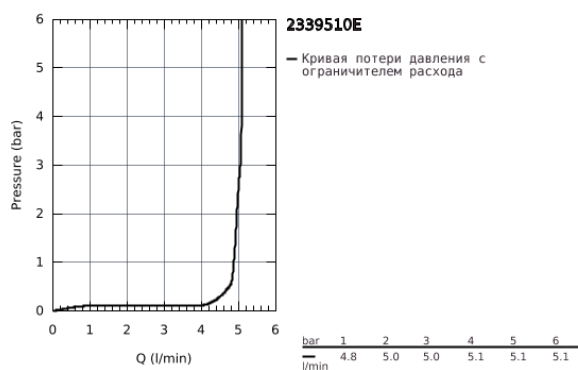

23 395 10E EUROSMART СМЕСИТЕЛЬ ОДНОРЫЧАЖНЫЙ ДЛЯ РАКОВИНЫ, DN 15 M-SIZE

ОПИСАНИЕ ПРОДУКТА

- монтаж на одно отверстие
- металлический рычаг
- GROHE SilkMove ES Керамический картридж 28 мм с энергосберегающей функцией (подача холодной воды при центральном положении рычага)
- с ограничителем температуры
- GROHE StarLight хромированное покрытие поверхности
- GROHE EcoJoy - 5,7 л/мин
- GROHE FastFixation система быстрого монтажа
- гладкий корпус
- гибкая подводка

Certificate NF - Classement E00 Ch3 A3 U3

23 395 10E EUROSMART СМЕСИТЕЛЬ ОДНОРЫЧАЖНЫЙ ДЛЯ РАКОВИНЫ, DN 15 M-SIZE

ЗАПАСНЫЕ ЧАСТИ

- 1: Рычаг (Order-nr. 46865000)
 - 2: Крепежное кольцо (Order-nr. 46715000)
 - 3: Картридж (Order-nr. 46580000)
 - 4: Аэратор (Order-nr. 48159000)
 - 5: Обратное резьбовое соединение (Order-nr. 46249000)
 - 6: Монтажный ключ (Order-nr. 19017000)*
- * Optional accessories