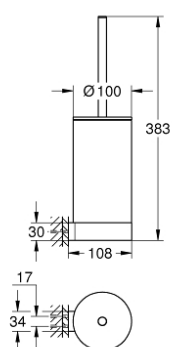

41 076 000 SELECTION ТУАЛЕТНЫЙ ЁРШИК С ДЕРЖАТЕЛЕМ

ОПИСАНИЕ ПРОДУКТА

- стекло / металл
- настенный монтаж
- скрытое крепление
- GROHE StarLight хромированное покрытие поверхности

41 076 000 SELECTION ТУАЛЕТНЫЙ ЁРШИК С ДЕРЖАТЕЛЕМ

ЗАПАСНЫЕ ЧАСТИ

- 1: Запасной ёршик (Order-nr. 40951000)
- 1.1: Запасная головка ёршика (Order-nr. 40791001)
- 2: Запасной стакан (Order-nr. 40993000)