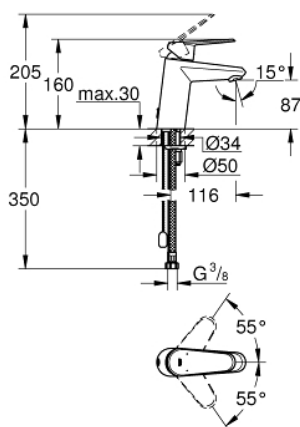

33 178 20E EURODISC COSMOPOLITAN СМЕСИТЕЛЬ ОДНОРЫЧАЖНЫЙ ДЛЯ РАКОВИНЫ, DN 15 S-SIZE

ОПИСАНИЕ ПРОДУКТА

- монтаж на одно отверстие
- металлический рычаг
- GROHE SilkMove керамический картридж 35 мм
- регулировка расхода воды
- возможность установки мин. расхода 2,5 л/мин.
- GROHE StarLight хромированное покрытие поверхности
- GROHE EcoJoy Технология совершенного потока при уменьшенном расходе воды
- GROHE FastFixation быстрая монтажная система
- аэратор
- цепочка
- гибкая подводка
- дополнительный ограничитель температуры (46 375 000)
- класс шума I по DIN 4109

33 178 20E EURODISC COSMOPOLITAN СМЕСИТЕЛЬ ОДНОРЫЧАЖНЫЙ ДЛЯ РАКОВИНЫ, DN 15 S-SIZE

33 178 20E EURODISC COSMOPOLITAN СМЕСИТЕЛЬ ОДНОРЫЧАЖНЫЙ ДЛЯ РАКОВИНЫ, DN 15 S-SIZE

ЗАПАСНЫЕ ЧАСТИ

- 1: Рычаг (Order-nr. 46738000)
- 2: Колпак (Order-nr. 46492000)
- 3: Винтовая стяжка (Order-nr. 46460000)
- 4: Картридж (Order-nr. 46374000)
- 5: Ламинарный регулятор струи (Order-nr. 13955000)
- 6: Цепочка (Order-nr. 06815000)
- 7: Обратное резьбовое соединение (Order-nr. 46645000)
- 8: Ключ (Order-nr. 19332000)*
- 9: Монтажный ключ (Order-nr. 19017000)*