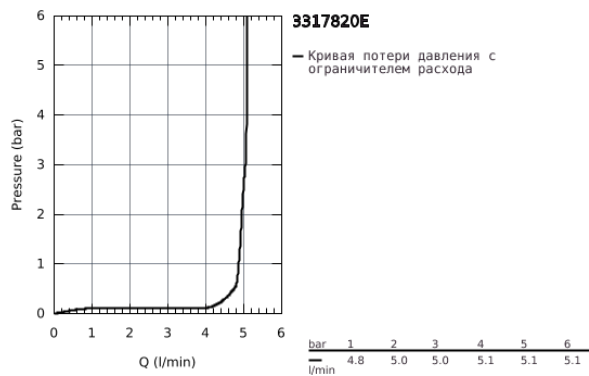

33 178 20E EURODISC COSMOPOLITAN СМЕСИТЕЛЬ ОДНОРЫЧАЖНЫЙ ДЛЯ РАКОВИНЫ, DN 15 S-SIZE

ОПИСАНИЕ ПРОДУКТА

- монтаж на одно отверстие
- металлический рычаг
- GROHE SilkMove керамический картридж 35 мм
- регулировка расхода воды
- возможность установки мин. расхода 2,5 л/мин.
- GROHE StarLight хромированное покрытие поверхности
- GROHE EcoJoy Технология совершенного потока при уменьшенном расходе воды
- GROHE FastFixation быстрая монтажная система
- аэратор
- цепочка
- гибкая подводка
- дополнительный ограничитель температуры (46 375 000)
- класс шума I по DIN 4109

33 178 20E EURODISC COSMOPOLITAN СМЕСИТЕЛЬ ОДНОРЫЧАЖНЫЙ ДЛЯ РАКОВИНЫ, DN 15 S-SIZE

33 178 20E EURODISC COSMOPOLITAN СМЕСИТЕЛЬ ОДНОРЫЧАЖНЫЙ ДЛЯ РАКОВИНЫ, DN 15 S-SIZE

ЗАПАСНЫЕ ЧАСТИ

- 1: Рычаг (Order-nr. 46738000)
- 2: Колпак (Order-nr. 46492000)
- 3: Винтовая стяжка (Order-nr. 46460000)
- 4: Картридж (Order-nr. 46374000)
- 5: Ламинарный регулятор струи (Order-nr. 13955000)
- 6: Цепочка (Order-nr. 06815000)
- 7: Обратное резьбовое соединение (Order-nr. 46645000)
- 8: Ключ (Order-nr. 19332000)*
- 9: Монтажный ключ (Order-nr. 19017000)*