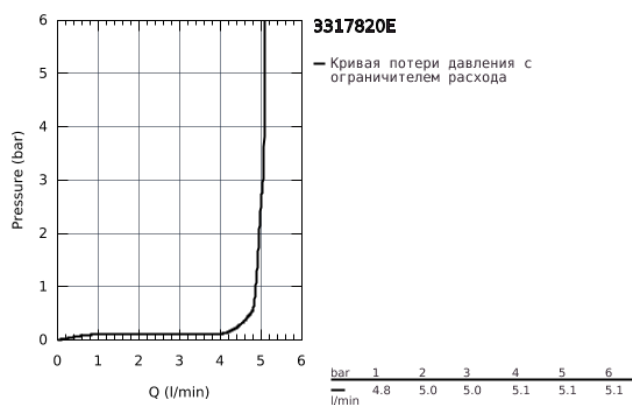

33 178 20E EURODISC COSMOPOLITAN СМЕСИТЕЛЬ ОДНОРЫЧАЖНЫЙ ДЛЯ РАКОВИНЫ, DN 15 S-SIZE

ОПИСАНИЕ ПРОДУКТА

- монтаж на одно отверстие
- металлический рычаг
- GROHE SilkMove керамический картридж 35 мм
- регулировка расхода воды
- возможность установки мин. расхода 2,5 л/мин.
- GROHE StarLight хромированное покрытие поверхности
- GROHE EcoJoy Технология совершенного потока при уменьшенном расходе воды
- GROHE FastFixation быстрая монтажная система
- аэратор
- цепочка
- гибкая подводка
- дополнительный ограничитель температуры (46 375 000)
- класс шума I по DIN 4109

33 178 20E EURODISC COSMOPOLITAN СМЕСИТЕЛЬ ОДНОРЫЧАЖНЫЙ ДЛЯ РАКОВИНЫ, DN 15 S-SIZE

33 178 20E EURODISC COSMOPOLITAN СМЕСИТЕЛЬ ОДНОРЫЧАЖНЫЙ ДЛЯ РАКОВИНЫ, DN 15 S-SIZE

ЗАПАСНЫЕ ЧАСТИ

- 1: Рычаг (Order-nr. 46738000)
- 2: Колпак (Order-nr. 46492000)
- 3: Винтовая стяжка (Order-nr. 46460000)
- 4: Картридж (Order-nr. 46374000)
- 5: Ламинарный регулятор струи (Order-nr. 13955000)
- 6: Цепочка (Order-nr. 06815000)
- 7: Обратное резьбовое соединение (Order-nr. 46645000)
- 8: Ключ (Order-nr. 19332000)*
- 9: Монтажный ключ (Order-nr. 19017000)*