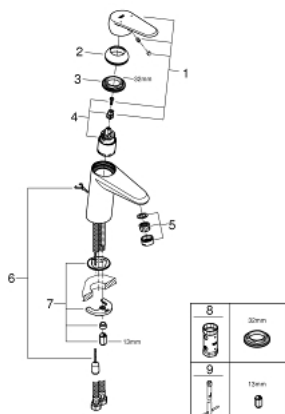

33 178 20E EURODISC COSMOPOLITAN СМЕСИТЕЛЬ ОДНОРЫЧАЖНЫЙ ДЛЯ РАКОВИНЫ, DN 15 S-SIZE

ОПИСАНИЕ ПРОДУКТА

- монтаж на одно отверстие
- металлический рычаг
- GROHE SilkMove керамический картридж 35 мм
- регулировка расхода воды
- возможность установки мин. расхода 2,5 л/мин.
- GROHE StarLight хромированное покрытие поверхности
- GROHE EcoJoy Технология совершенного потока при уменьшенном расходе воды
- GROHE FastFixation быстрая монтажная система
- аэратор
- цепочка
- гибкая подводка
- дополнительный ограничитель температуры (46 375 000)
- класс шума I по DIN 4109

33 178 20E EURODISC COSMOPOLITAN СМЕСИТЕЛЬ ОДНОРЫЧАЖНЫЙ ДЛЯ РАКОВИНЫ, DN 15 S-SIZE

33 178 20E EURODISC COSMOPOLITAN СМЕСИТЕЛЬ ОДНОРЫЧАЖНЫЙ ДЛЯ РАКОВИНЫ, DN 15 S-SIZE

ЗАПАСНЫЕ ЧАСТИ

- 1: Рычаг (Order-nr. 46738000)
- 2: Колпак (Order-nr. 46492000)
- 3: Винтовая стяжка (Order-nr. 46460000)
- 4: Картридж (Order-nr. 46374000)
- 5: Ламинарный регулятор струи (Order-nr. 13955000)
- 6: Цепочка (Order-nr. 06815000)
- 7: Обратное резьбовое соединение (Order-nr. 46645000)
- 8: Ключ (Order-nr. 19332000)*
- 9: Монтажный ключ (Order-nr. 19017000)*