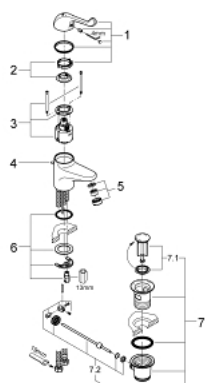

32 788 000 EUROECO SPECIAL СМЕСИТЕЛЬ ОДНОРЫЧАЖНЫЙ БЕЗОПАСНЫЙ ДЛЯ РАКОВИНЫ, DN 15

ОПИСАНИЕ ПРОДУКТА

- монтаж на одно отверстие
- рычажный донный клапан 1 1/4"
- GROHE StarLight хромированное покрытие поверхности
- GROHE EcoJoy Технология совершенного потока при уменьшенном расходе воды
- керамический картридж
- регулировка расхода воды
- настраиваемый ограничитель температуры
- устанавливаемый мин. расход 6 л/мин.
- ламинарный преобразователь потока - 9 л/мин
- металлический рычаг
- длина рычага 120 мм
- система быстрого монтажа
- гибкая подводка

32 788 000 EUROECO SPECIAL СМЕСИТЕЛЬ ОДНОРЫЧАЖНЫЙ БЕЗОПАСНЫЙ ДЛЯ РАКОВИНЫ, DN 15

ЗАПАСНЫЕ ЧАСТИ

- 1: рычаг 120 мм (Order-nr. 46686000)
- 2: Ограничитель температуры (Order-nr. 46277000)
- 3: Картридж (Order-nr. 46278000)
- 4: Выдвижной излив (Order-nr. 65936PD0)
- 5: Регулятор струи (Order-nr. 13960000)
- 6: Обратное резьбовое соединение (Order-nr. 46249000)
- 7: Сливной гарнитур 1 1/4" (Order-nr. 28910000)
- 7.1: Пробка (Order-nr. 07182000)
- 7.2: Эксцентриковая тяга (Order-nr. 07052000)