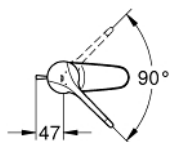

32 788 000 EUROECO SPECIAL СМЕСИТЕЛЬ ОДНОРЫЧАЖНЫЙ БЕЗОПАСНЫЙ ДЛЯ РАКОВИНЫ, DN 15

ОПИСАНИЕ ПРОДУКТА

- монтаж на одно отверстие
- рычажный донный клапан 1 1/4"
- GROHE StarLight хромированное покрытие поверхности
- GROHE EcoJoy Технология совершенного потока при уменьшенном расходе воды
- керамический картридж
- регулировка расхода воды
- настраиваемый ограничитель температуры
- устанавливаемый мин. расход 6 л/мин.
- ламинарный преобразователь потока - 9 л/мин
- металлический рычаг
- длина рычага 120 мм
- система быстрого монтажа
- гибкая подводка

32 788 000 EUROECO SPECIAL СМЕСИТЕЛЬ ОДНОРЫЧАЖНЫЙ БЕЗОПАСНЫЙ ДЛЯ РАКОВИНЫ, DN 15

ЗАПАСНЫЕ ЧАСТИ

- 1: рычаг 120 мм (Order-nr. 46686000)
- 2: Ограничитель температуры (Order-nr. 46277000)
- 3: Картридж (Order-nr. 46278000)
- 4: Выдвижной излив (Order-nr. 65936PD0)
- 5: Регулятор струи (Order-nr. 13960000)
- 6: Обратное резьбовое соединение (Order-nr. 46249000)
- 7: Сливной гарнитур 1 1/4" (Order-nr. 28910000)
- 7.1: Пробка (Order-nr. 07182000)
- 7.2: Эксцентриковая тяга (Order-nr. 07052000)