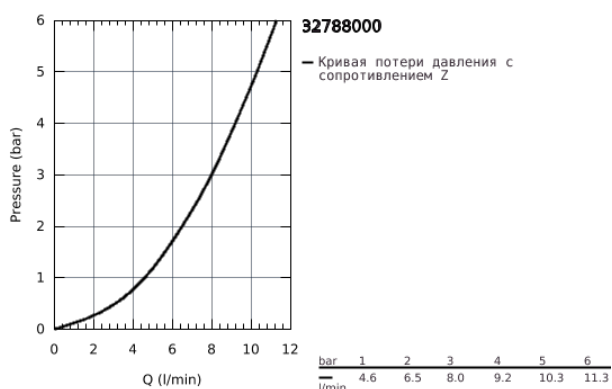

32 788 000 EUROECO SPECIAL СМЕСИТЕЛЬ ОДНОРЫЧАЖНЫЙ БЕЗОПАСНЫЙ ДЛЯ РАКОВИНЫ, DN 15

ОПИСАНИЕ ПРОДУКТА

- монтаж на одно отверстие
- рычажный донный клапан 1 1/4"
- GROHE StarLight хромированное покрытие поверхности
- GROHE EcoJoy Технология совершенного потока при уменьшенном расходе воды
- керамический картридж
- регулировка расхода воды
- настраиваемый ограничитель температуры
- устанавливаемый мин. расход 6 л/мин.
- ламинарный преобразователь потока - 9 л/мин
- металлический рычаг
- длина рычага 120 мм
- система быстрого монтажа
- гибкая подводка

32 788 000 EUROECO SPECIAL СМЕСИТЕЛЬ ОДНОРЫЧАЖНЫЙ БЕЗОПАСНЫЙ ДЛЯ РАКОВИНЫ, DN 15

ЗАПАСНЫЕ ЧАСТИ

- 1: рычаг 120 мм (Order-nr. 46686000)
- 2: Ограничитель температуры (Order-nr. 46277000)
- 3: Картридж (Order-nr. 46278000)
- 4: Выдвижной излив (Order-nr. 65936PD0)
- 5: Регулятор струи (Order-nr. 13960000)
- 6: Обратное резьбовое соединение (Order-nr. 46249000)
- 7: Сливной гарнитур 1 1/4" (Order-nr. 28910000)
- 7.1: Пробка (Order-nr. 07182000)
- 7.2: Эксцентриковая тяга (Order-nr. 07052000)