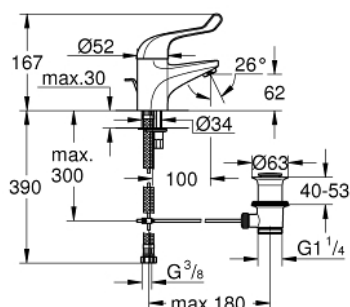

32 788 000 EUROECO SPECIAL СМЕСИТЕЛЬ ОДНОРЫЧАЖНЫЙ БЕЗОПАСНЫЙ ДЛЯ РАКОВИНЫ, DN 15

ОПИСАНИЕ ПРОДУКТА

- монтаж на одно отверстие
- рычажный донный клапан 1 1/4"
- GROHE StarLight хромированное покрытие поверхности
- GROHE EcoJoy Технология совершенного потока при уменьшенном расходе воды
- керамический картридж
- регулировка расхода воды
- настраиваемый ограничитель температуры
- устанавливаемый мин. расход 6 л/мин.
- ламинарный преобразователь потока - 9 л/мин
- металлический рычаг
- длина рычага 120 мм
- система быстрого монтажа
- гибкая подводка

32 788 000 EUROECO SPECIAL СМЕСИТЕЛЬ ОДНОРЫЧАЖНЫЙ БЕЗОПАСНЫЙ ДЛЯ РАКОВИНЫ, DN 15

ЗАПАСНЫЕ ЧАСТИ

- 1: рычаг 120 мм (Order-nr. 46686000)
- 2: Ограничитель температуры (Order-nr. 46277000)
- 3: Картридж (Order-nr. 46278000)
- 4: Выдвижной излив (Order-nr. 65936PD0)
- 5: Регулятор струи (Order-nr. 13960000)
- 6: Обратное резьбовое соединение (Order-nr. 46249000)
- 7: Сливной гарнитур 1 1/4" (Order-nr. 28910000)
- 7.1: Пробка (Order-nr. 07182000)
- 7.2: Эксцентриковая тяга (Order-nr. 07052000)