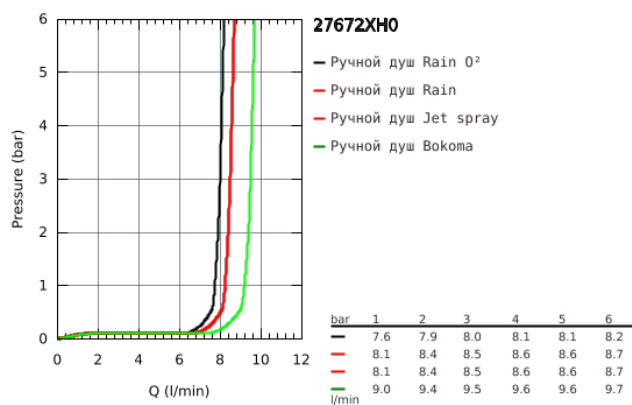

27 672 XH0 POWER&SOUL 130 РУЧНОЙ ДУШ, 4 ВИДА СТРУЙ