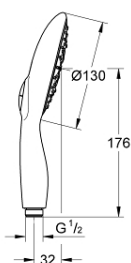

## 27 672 XH0 POWER&SOUL 130 РУЧНОЙ ДУШ, 4 ВИДА СТРУЙ

## 27 672 XH0 POWER&SOUL 130 РУЧНОЙ ДУШ, 4 ВИДА СТРУЙ

27 672 XH0 **POWER&SOUL 130 РУЧНОЙ ДУШ, 4 ВИДА СТРУЙ**

**SPARE PARTS**

1: Сетка (Order-nr. 0700200M)