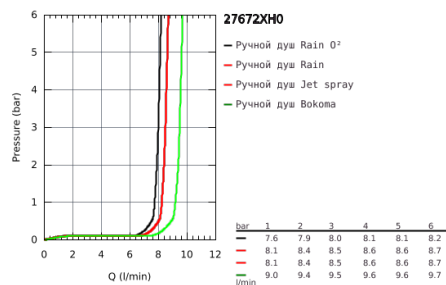

## 27 672 XH0 POWER&SOUL 130 РУЧНОЙ ДУШ, 4 ВИДА СТРУЙ

### ОПИСАНИЕ ПРОДУКТА

- GROHE Rain O<sup>2</sup>, Rain, Вокма Spray, Jet
- GROHE DreamSpray превосходный поток воды
- GROHE One-click showering Выбор режима струи нажатием кнопки
- GROHE StarLight хромированное покрытие поверхности
- SpeedClean система против известковых отложений
- внутренний охлаждающий канал для продолжительного срока службы
- универсальное крепление, подходящее к любому стандартному шлангу
- может использоваться с проточным водонагревателем
- минимальное давление 1,0 бар