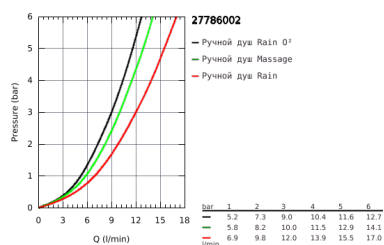

27 786 002 TEMPESTA COSMOPOLITAN 100 ДУШЕВОЙ ГАРНИТУР, 3 ВИДА СТРУЙ

ОПИСАНИЕ ПРОДУКТА

- в комплект входят:
- ручной душ (27 572)
- душевая штанга, 600 мм (27 521)
- душевой шланг Relaxaflex 1750 мм 1/2" x 1/2" (28 154)
- GROHE DreamSpray превосходный поток воды
- GROHE StarLight хромированное покрытие поверхности
- SpeedClean система против известковых отложений
- внутренний охлаждающий канал для продолжительного срока службы
- может использоваться с проточным водонагревателем
- минимальное давление 1,0 бар

Certificate NF - Classement E0 C1 A3 U3