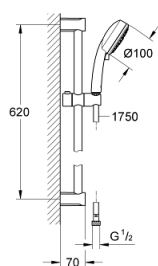

27 786 002 TEMPESTA COSMOPOLITAN 100 ДУШЕВОЙ ГАРНИТУР, 3 ВИДА СТРУЙ

ОПИСАНИЕ ПРОДУКТА

- в комплект входят:
- ручной душ (27 572)
- душевая штанга, 600 мм (27 521)
- душевой шланг Relaxaflex 1750 мм 1/2" x 1/2" (28 154)
- GROHE DreamSpray превосходный поток воды
- GROHE StarLight хромированное покрытие поверхности
- SpeedClean система против известковых отложений
- внутренний охлаждающий канал для продолжительного срока службы
- может использоваться с проточным водонагревателем
- минимальное давление 1,0 бар

Certificate NF - Classement E0 C1 A3 U3