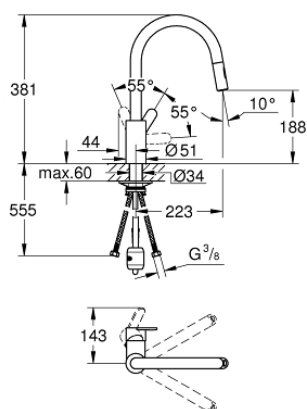

31 482 003 EUROSTYLE COSMOPOLITAN СМЕСИТЕЛЬ ОДНОРЫЧАЖНЫЙ ДЛЯ МОЙКИ, DN 15

ОПИСАНИЕ ПРОДУКТА

- с высоким изливом
- монтаж на одно отверстие
- GROHE StarLight хромированное покрытие поверхности
- GROHE SilkMove керамический картридж 35 мм
- GROHE EasyDock Легкое вытягивание и возврат на место выдвигного излива
- GROHE Zero Изолированный водоток - вода не контактирует с металлами корпуса смесителя
- выдвигной излив с двумя режимами струи
- переключатель режима струи: ламинарный / душевой SpeedClean
- регулировка расхода воды
- поворотный трубкообразный излив
- угол поворота 360°
- с защитой от обратного потока
- гибкая подводка
- GROHE FastFixation система быстрого монтажа

31 482 003 **EUROSTYLE COSMOPOLITAN СМЕСИТЕЛЬ ОДНОРЫЧАЖНЫЙ ДЛЯ МОЙКИ, DN 15**

31 482 003 **EUROSTYLE COSMOPOLITAN СМЕСИТЕЛЬ ОДНОРЫЧАЖНЫЙ ДЛЯ МОЙКИ, DN 15**

ЗАПАСНЫЕ ЧАСТИ

- 1: Рычаг (Order-nr. 46750000)
- 2: Картридж (Order-nr. 46374000)
- 3: Душевой шланг (Order-nr. 48293000)
- 4: Выдвижной излив (Order-nr. 48416000)
- 4.1: Обратный клапан (Order-nr. 08565000)
- 4.2: Регулятор струи (Order-nr. 48347000)
- 5: Комплект крепежа (Order-nr. 48477000)
- 6: Переходник (Order-nr. 46338000)
- 6.1: O-кольцо Ø10xØ2,2 (Order-nr. 0057500M)
- 7: Ключ (Order-nr. 19332000)*