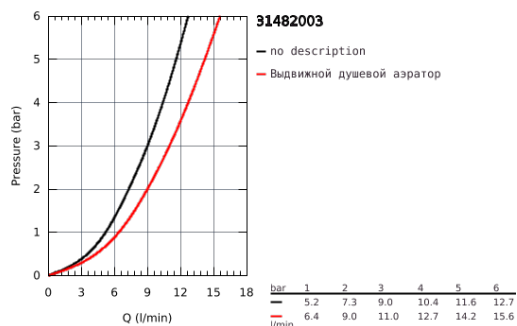

31 482 003 EUROSTYLE COSMOPOLITAN СМЕСИТЕЛЬ ОДНОРЫЧАЖНЫЙ ДЛЯ МОЙКИ, DN 15

ОПИСАНИЕ ПРОДУКТА

- с высоким изливом
- монтаж на одно отверстие
- GROHE StarLight хромированное покрытие поверхности
- GROHE SilkMove керамический картридж 35 мм
- GROHE EasyDock Легкое вытягивание и возврат на место выдвигного излива
- GROHE Zero Изолированный водоток - вода не контактирует с металлами корпуса смесителя
- выдвигной излив с двумя режимами струи
- переключатель режима струи: ламинарный / душевой SpeedClean
- регулировка расхода воды
- поворотный трубкообразный излив
- угол поворота 360°
- с защитой от обратного потока
- гибкая подводка
- GROHE FastFixation система быстрого монтажа