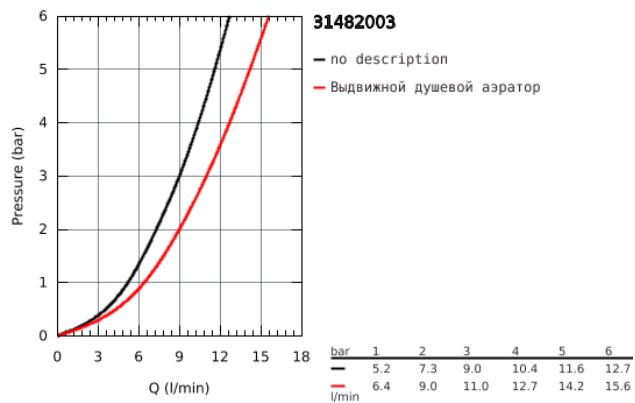

31 482 003 **EUROSTYLE COSMOPOLITAN СМЕСИТЕЛЬ ОДНОРЫЧАЖНЫЙ ДЛЯ МОЙКИ, DN 15**