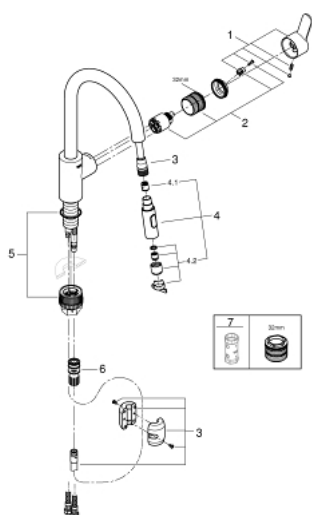

31 482 003 EUROSTYLE COSMOPOLITAN СМЕСИТЕЛЬ ОДНОРЫЧАЖНЫЙ ДЛЯ МОЙКИ, DN 15

ОПИСАНИЕ ПРОДУКТА

- с высоким изливом
- монтаж на одно отверстие
- GROHE StarLight хромированное покрытие поверхности
- GROHE SilkMove керамический картридж 35 мм
- GROHE EasyDock Легкое вытягивание и возврат на место выдвигного излива
- GROHE Zero Изолированный водоток - вода не контактирует с металлами корпуса смесителя
- выдвигной излив с двумя режимами струи
- переключатель режима струи: ламинарный / душевой SpeedClean
- регулировка расхода воды
- поворотный трубкообразный излив
- угол поворота 360°
- с защитой от обратного потока
- гибкая подводка
- GROHE FastFixation система быстрого монтажа

31 482 003 **EUROSTYLE COSMOPOLITAN СМЕСИТЕЛЬ ОДНОРЫЧАЖНЫЙ ДЛЯ МОЙКИ, DN 15**

31 482 003 **EUROSTYLE COSMOPOLITAN СМЕСИТЕЛЬ ОДНОРЫЧАЖНЫЙ ДЛЯ МОЙКИ, DN 15**

ЗАПАСНЫЕ ЧАСТИ

- 1: Рычаг (Order-nr. 46750000)
- 2: Картридж (Order-nr. 46374000)
- 3: Душевой шланг (Order-nr. 48293000)
- 4: Выдвижной излив (Order-nr. 48416000)
- 4.1: Обратный клапан (Order-nr. 08565000)
- 4.2: Регулятор струи (Order-nr. 48347000)
- 5: Комплект крепежа (Order-nr. 48477000)
- 6: Переходник (Order-nr. 46338000)
- 6.1: O-кольцо Ø10xØ2,2 (Order-nr. 0057500M)
- 7: Ключ (Order-nr. 19332000)*