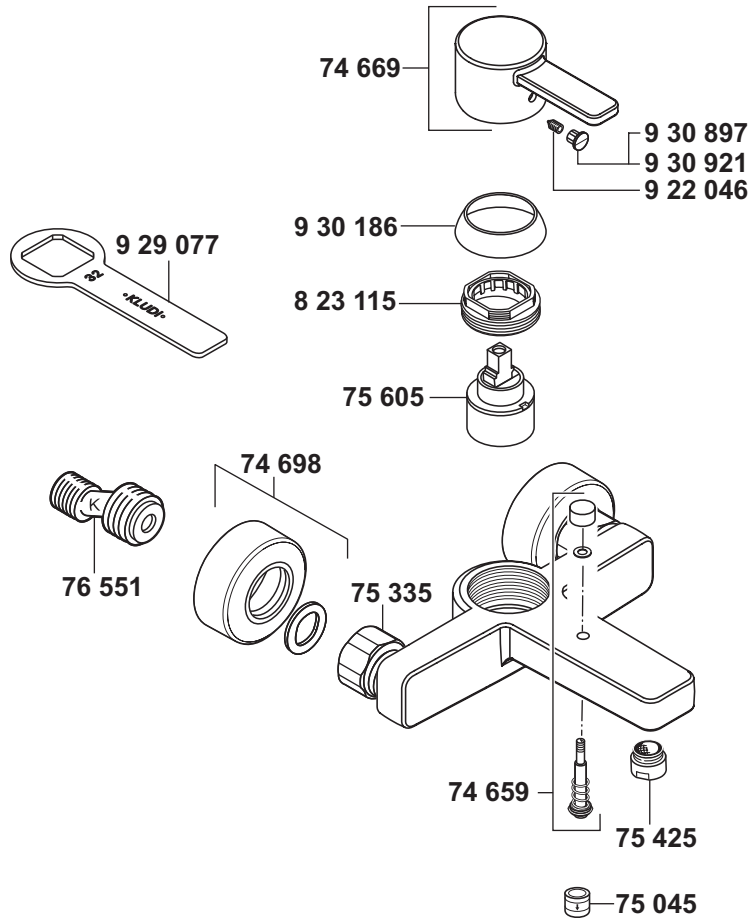

KLUDI ZENTA

38670

A_3867075

38670	Wannenfüll- und Brause-Einhandmischer DN 15	single lever bath- and shower mixer DN 15	ééngreeps bad-/douchemengkraan 1/2"
74 659	Umstellung	diverter	omstelling
74 669	Hebel, komplett	lever	hendel
74 698	Rosette	wall flange	rozet
75 045	Rückflussverhinderer	back flow preventer (check valve)	terugslagklep
75 335	Wandarmaturanschluss	wall-fitting connection	wandmengkraan aansluiting
75 425	Luftsprudler M 24 x 1/C	aerator M 24 x 1/C	perlator M 24 x 1/C
75 605	Kartusche	cartridge	cartouche
76 551	S-Anschluss mit Schalldämpfer	S-connection with sound absorber	S-koppeling met geluiddemper
823 115	Spannschraube	screw	spanschroef
922 046	Gewindestift	threading lathe	inbus schroef
929 077	Armaturenschlüssel	fastening tool	sleutel
930 186	Abdeckkappe	cover cap	afdekkap
930 897	Markierungsstopfen	red/blue insert	markeringsstop
930 921	Markierungsstopfen	red/blue insert	markeringsstop