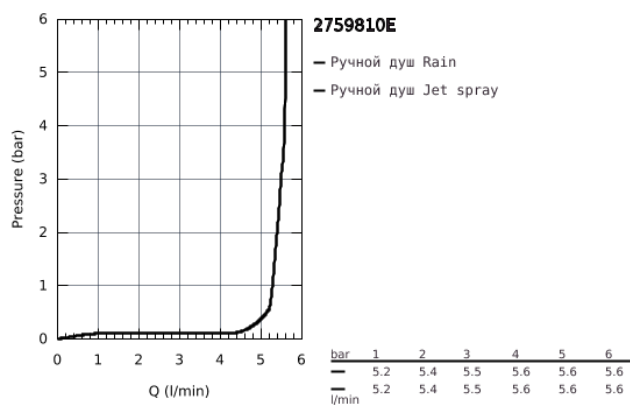

27 598 10E TEMPESTA 100 ДУШЕВОЙ ГАРНИТУР: РУЧНОЙ ДУШ С 2 ВИДАМИ СТРУИ И ЛИМИТОМ 5,7 Л/МИН, ДУШЕВАЯ ШТАНГА 600 ММ

ОПИСАНИЕ ПРОДУКТА

- в комплект входят:
- ручной душ Tempesta 100, II режима, 5,7 л/мин (27 597)
- душевая штанга, 600 мм (27 523)
- душевой шланг Relaxaflex 1750 мм 1/2" x 1/2" (28 154)
- GROHE EcoJoy ограничитель расхода воды 5,7 л/мин.
- GROHE DreamSpray превосходный поток воды
- GROHE StarLight хромированное покрытие поверхности
- SpeedClean система против известковых отложений
- внутренний охлаждающий канал для продолжительного срока службы
- ShockProof силиконовое кольцо, предотвращающее повреждение поверхности при падении ручного душа
- может использоваться с проточным водонагревателем
- минимальное давление 1,0 бар

27 598 10E **TEMPESTA 100 ДУШЕВОЙ ГАРНИТУР: РУЧНОЙ ДУШ С 2 ВИДАМИ СТРУИ И ЛИМИТОМ 5,7 Л/МИН, ДУШЕВАЯ ШТАНГА 600 ММ**

27 598 10E TEMPESTA 100 ДУШЕВОЙ ГАРНИТУР: РУЧНОЙ ДУШ С 2 ВИДАМИ СТРУИ И ЛИМИТОМ 5,7 Л/МИН, ДУШЕВАЯ ШТАНГА 600 ММ