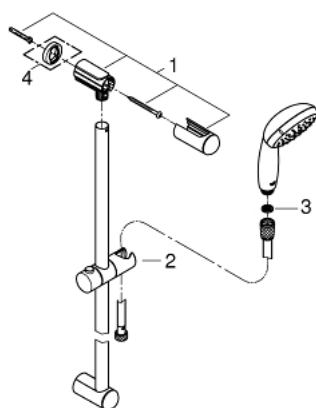

27 598 10E TEMPESTA 100 ДУШЕВОЙ ГАРНИТУР: РУЧНОЙ ДУШ С 2 ВИДАМИ СТРУИ И ЛИМИТОМ 5,7 Л/МИН, ДУШЕВАЯ ШТАНГА 600 ММ

ОПИСАНИЕ ПРОДУКТА

- в комплект входят:
- ручной душ Tempesta 100, II режима, 5,7 л/мин (27 597)
- душевая штанга, 600 мм (27 523)
- душевой шланг Relaxaflex 1750 мм 1/2" x 1/2" (28 154)
- GROHE EcoJoy ограничитель расхода воды 5,7 л/мин.
- GROHE DreamSpray превосходный поток воды
- GROHE StarLight хромированное покрытие поверхности
- SpeedClean система против известковых отложений
- внутренний охлаждающий канал для продолжительного срока службы
- ShockProof силиконовое кольцо, предотвращающее повреждение поверхности при падении ручного душа
- может использоваться с проточным водонагревателем
- минимальное давление 1,0 бар

27 598 10E **TEMPESTA 100 ДУШЕВОЙ ГАРНИТУР: РУЧНОЙ ДУШ С 2 ВИДАМИ СТРУИ И ЛИМИТОМ 5,7 Л/МИН, ДУШЕВАЯ ШТАНГА 600 ММ**

27 598 10E TEMPESTA 100 ДУШЕВОЙ ГАРНИТУР: РУЧНОЙ ДУШ С 2 ВИДАМИ СТРУИ И ЛИМИТОМ 5,7 Л/МИН, ДУШЕВАЯ ШТАНГА 600 ММ

ЗАПАСНЫЕ ЧАСТИ

1: Держатель душевой штанги (Order-nr. 48098000)

2: Скользящий элемент (Order-nr. 48099000)

3: Сетка (Order-nr. 0700200M)

4: Шайба выравнивания (Order-nr. 48051000)*

* Optional accessories