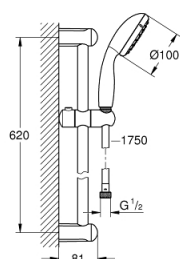

27 598 10E TEMPESTA 100 ДУШЕВОЙ ГАРНИТУР: РУЧНОЙ ДУШ С 2 ВИДАМИ СТРУИ И ЛИМИТОМ 5,7 Л/МИН, ДУШЕВАЯ ШТАНГА 600 ММ

ОПИСАНИЕ ПРОДУКТА

- в комплект входят:
- ручной душ Tempesta 100, II режима, 5,7 л/мин (27 597)
- душевая штанга, 600 мм (27 523)
- душевой шланг Relaxaflex 1750 мм 1/2" x 1/2" (28 154)
- GROHE EcoJoy ограничитель расхода воды 5,7 л/мин.
- GROHE DreamSpray превосходный поток воды
- GROHE StarLight хромированное покрытие поверхности
- SpeedClean система против известковых отложений
- внутренний охлаждающий канал для продолжительного срока службы
- ShockProof силиконовое кольцо, предотвращающее повреждение поверхности при падении ручного душа
- может использоваться с проточным водонагревателем
- минимальное давление 1,0 бар

27 598 10E **TEMPESTA 100 ДУШЕВОЙ ГАРНИТУР: РУЧНОЙ ДУШ С 2 ВИДАМИ СТРУИ И ЛИМИТОМ 5,7 Л/МИН, ДУШЕВАЯ ШТАНГА 600 ММ**

27 598 10E TEMPESTA 100 ДУШЕВОЙ ГАРНИТУР: РУЧНОЙ ДУШ С 2 ВИДАМИ СТРУИ И ЛИМИТОМ 5,7 Л/МИН, ДУШЕВАЯ ШТАНГА 600 ММ

ЗАПАСНЫЕ ЧАСТИ

1: Держатель душевой штанги (Order-nr. 48098000)

2: Скользящий элемент (Order-nr. 48099000)

3: Сетка (Order-nr. 0700200M)

4: Шайба выравнивания (Order-nr. 48051000)*

* Optional accessories