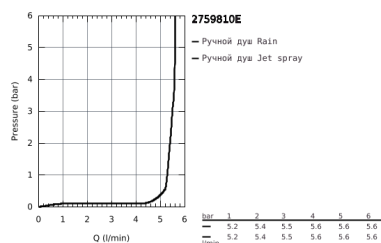

27 598 10E TEMPESTA 100 ДУШЕВОЙ ГАРНИТУР: РУЧНОЙ ДУШ С 2 ВИДАМИ СТРУИ И ЛИМИТОМ 5,7 Л/МИН, ДУШЕВАЯ ШТАНГА 600 ММ

ОПИСАНИЕ ПРОДУКТА

- в комплект входят:
- ручной душ Tempesta 100, II режима, 5,7 л/мин (27 597)
- душевая штанга, 600 мм (27 523)
- душевой шланг Relaxaflex 1750 мм 1/2" x 1/2" (28 154)
- GROHE EcoJoy ограничитель расхода воды 5,7 л/мин.
- GROHE DreamSpray превосходный поток воды
- GROHE StarLight хромированное покрытие поверхности
- SpeedClean система против известковых отложений
- внутренний охлаждающий канал для продолжительного срока службы
- ShockProof силиконовое кольцо, предотвращающее повреждение поверхности при падении ручного душа
- может использоваться с проточным водонагревателем
- минимальное давление 1,0 бар