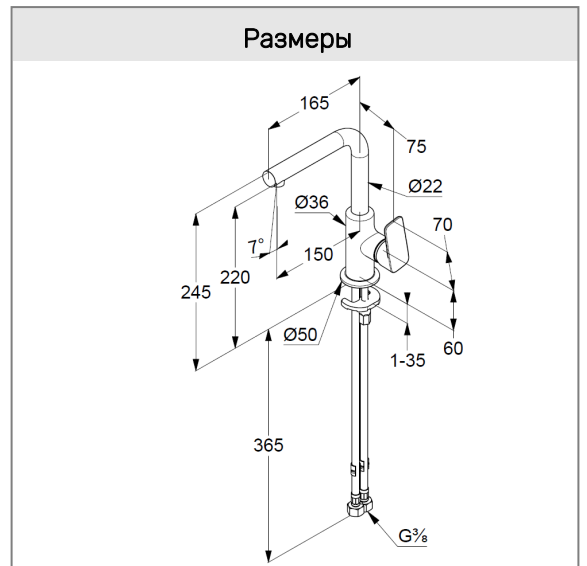

**KLUDI PURE&STYLE**

однорычажный смеситель на умывальник DN 15

**№ арт.:**

40 024 05 75

**Поверхн.:**

05 хром

**Описание:**

однорычажный смеситель на умывальник  
литой рычаг  
поворотный излив (360°)  
монтаж на одно отверстие  
расход воды 5 л/мин при давлении 3 бара  
аэратор M 18 x 1  
керамический картридж  
без донного клапана  
гибкая подводка G 3/8  
система быстрого монтажа

**Фото**

**Размеры**

**График расхода воды**