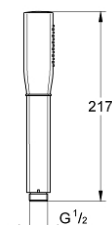

26 037 IG0 GRANDERA STICK РУЧНОЙ ДУШ, 1 ВИД СТРУИ

ОПИСАНИЕ ПРОДУКТА

- душевая струя Rain
- металл
- GROHE EcoJoy ограничитель расхода воды 7,6 л/мин
- GROHE DreamSpray превосходный поток воды
- внутренний охлаждающий канал для продолжительного срока службы
- GROHE CoolTouch Полностью исключается вероятность ожога о внешнюю поверхность смесителя
- GROHE StarLight хромированное покрытие поверхности
- SpeedClean система против известковых отложений
- может использоваться с проточным водонагревателем
- универсальное крепление, подходящее к любому стандартному шлангу
- минимальное давление 1,0 бар

26 037 IG0 GRANDERA STICK РУЧНОЙ ДУШ, 1 ВИД СТРУИ

ЗАПАСНЫЕ ЧАСТИ

1: Сетка (Order-nr. 0700200M)