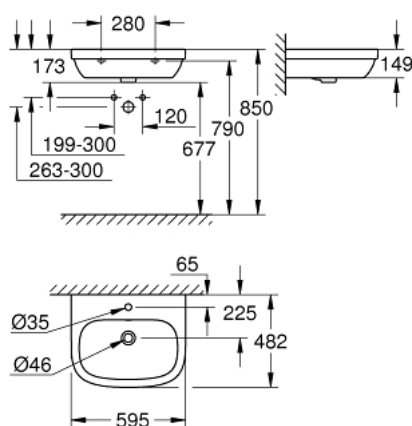

39 335 000 КЕРАМИКА EURO <P>РАКОВИНА ПОДВЕСНАЯ 60</P>

**ОПИСАНИЕ ПРОДУКТА**

- 1 отверстие под смеситель
- с переливом
- 595 x 482 mm
- санитарная керамика
- опция: износостойкое покрытие PureGuard и анти-бактериальное глазирование (00H)