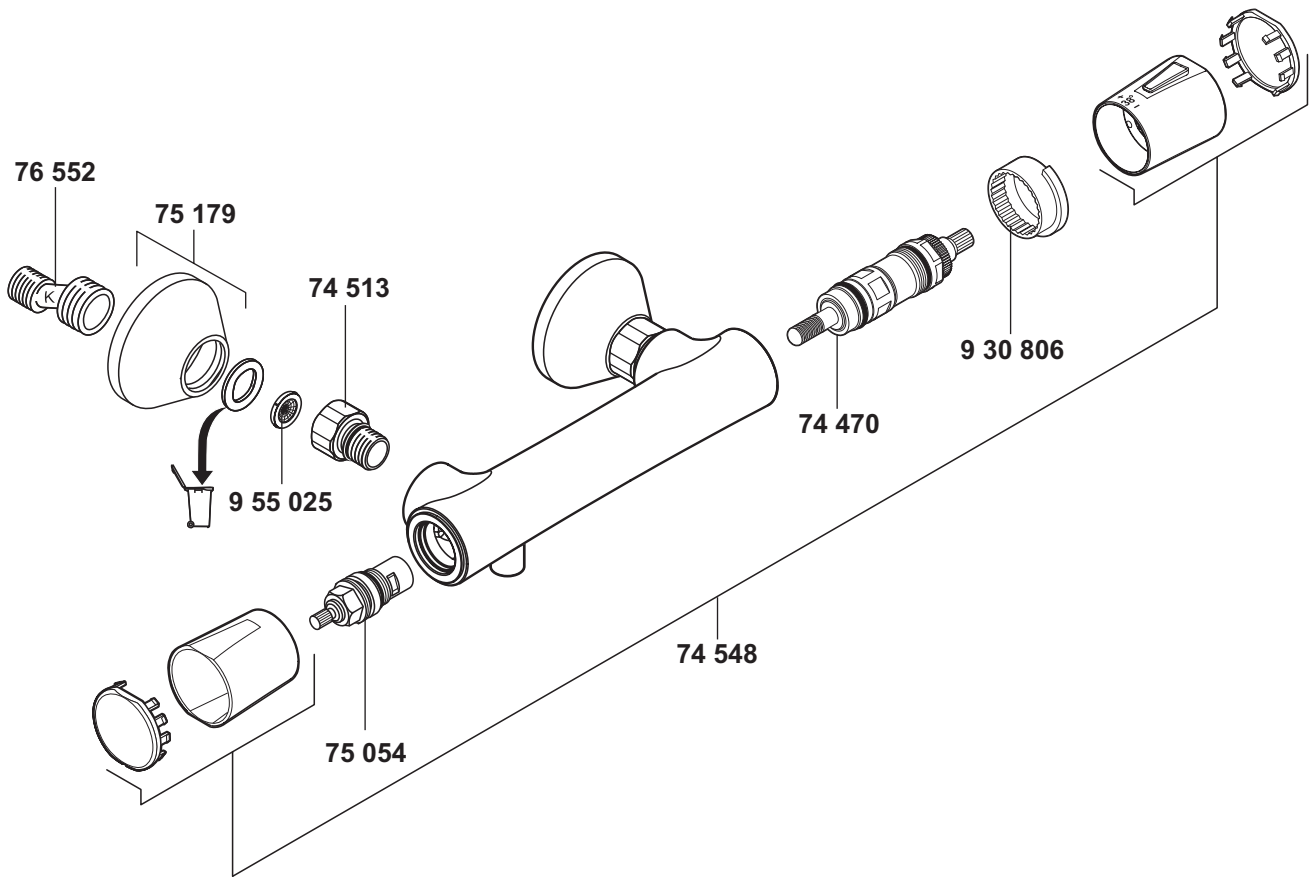

A_351003A

35100	04/07 → Thermostat-Brausearmatur DN 15	thermostat-shower mixer DN 15	thermostatische douchemengkraan 1/2"
	74 470	Temperaturregleinheit	temperatuurregeleenheid
	74 513	Wandarmaturanschluss	wandmengkraan aansluiting
	74 548	Griffset	grepenet
	74 698	Rosette	rozet
	75 054	Keramik-Oberteil G 1/2, 90°	keramisch bovendeel G 1/2, 90°
	76 552	S-Anschluss	S-koppeling
	930 806	Justierbuchse	blokkeringshuls
	955 025	Schmutzfangsieb	vuilvangzeef

35100

A_3510038

35100 → 03/07 Thermostat-Brausearmatur DN 15

thermostat-shower mixer DN 15

thermostatische douchemengkraan 1/2"

74 470 Temperaturregeleinheit
 74 513 Wandarmaturanschluss
 74 548 Griffset
 75 054 Keramik-Oberteil G 1/2, 90°
 75 179 Rosette
 76 552 S-Anschluss
 930 806 Justierbuchse
 955 025 Schmutzfangsieb

temperature control valve
 wall-fitting connection
 handle set
 ceramic headpart G 1/2, 90°
 wall flange
 S union
 sleeve
 dirt-catcher sieve

temperatuurregeleenheid
 wandmengkraan aansluiting
 grepenset
 keramisch bovendeel G 1/2, 90°
 rozet
 S-koppeling
 blokkeringshuls
 vuilvangzeef