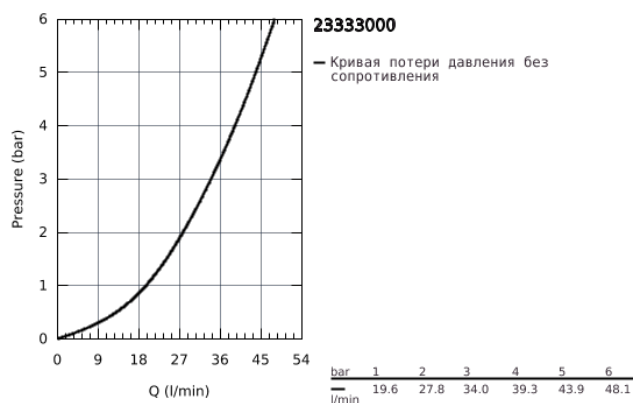

23 333 000 BAUEDGE СМЕСИТЕЛЬ ОДНОРЫЧАЖНЫЙ ДЛЯ ДУША, DN 15

ОПИСАНИЕ ПРОДУКТА

- настенный монтаж
- металлический рычаг
- GROHE Longlife Керамический картридж 46 мм
- GROHE StarLight хромированное покрытие поверхности
- регулировка расхода воды
- отвод для душа снизу 1/2" со встроенным обратным клапаном
- скрытые S-образные эксцентрики
- отражатель из металла
- с защитой от обратного потока
- дополнительный ограничитель температуры (46 375 000)