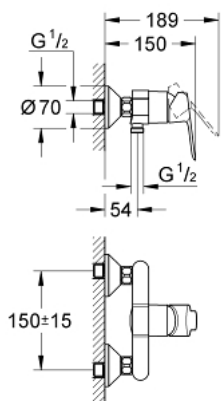

23 333 000 BAUEDGE СМЕСИТЕЛЬ ОДНОРЫЧАЖНЫЙ ДЛЯ ДУША, DN 15

ОПИСАНИЕ ПРОДУКТА

- настенный монтаж
- металлический рычаг
- GROHE Longlife Керамический картридж 46 мм
- GROHE StarLight хромированное покрытие поверхности
- регулировка расхода воды
- отвод для душа снизу 1/2" со встроенным обратным клапаном
- скрытые S-образные эксцентрики
- отражатель из металла
- с защитой от обратного потока
- дополнительный ограничитель температуры (46 375 000)

23 333 000 BAUEDGE СМЕСИТЕЛЬ ОДНОРЫЧАЖНЫЙ ДЛЯ ДУША, DN 15

ЗАПАСНЫЕ ЧАСТИ

- 1: Рычаг (Order-nr. 46698000)
 - 2: Колпак (Order-nr. 46584000)
 - 3: Картридж (Order-nr. 46048000)
 - 4: S-образный эксцентрик (Order-nr. 12075000)
 - 4.1: Уплотнение (Order-nr. 0138600M)
 - 4.2: Розетка (Order-nr. 0221000M)
 - 5: Резьбовое соединение
подключения 1/2" (Order-nr. 45044000)
 - 6: Обратный клапан (Order-nr. 08565000)
 - 7: Удлинение 3/4", 20 мм (Order-nr. 0713000M)*
 - 8: Ключ (Order-nr. 19377000)*
 - 9: Ограничитель температуры (Order-nr. 46375000)*
- * Optional accessories