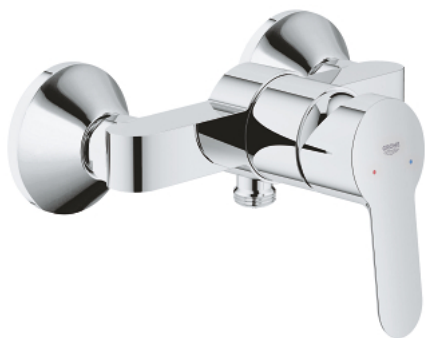

23 333 000 BAUEDGE СМЕСИТЕЛЬ ОДНОРЫЧАЖНЫЙ ДЛЯ ДУША, DN 15

ОПИСАНИЕ ПРОДУКТА

- настенный монтаж
- металлический рычаг
- GROHE Longlife Керамический картридж 46 мм
- GROHE StarLight хромированное покрытие поверхности
- регулировка расхода воды
- отвод для душа снизу 1/2" со встроенным обратным клапаном
- скрытые S-образные эксцентрики
- отражатель из металла
- с защитой от обратного потока
- дополнительный ограничитель температуры (46 375 000)

23 333 000 BAUEDGE СМЕСИТЕЛЬ ОДНОРЫЧАЖНЫЙ ДЛЯ ДУША, DN 15

ЗАПАСНЫЕ ЧАСТИ

- 1: Рычаг (Order-nr. 46698000)
 - 2: Колпак (Order-nr. 46584000)
 - 3: Картридж (Order-nr. 46048000)
 - 4: S-образный эксцентрик (Order-nr. 12075000)
 - 4.1: Уплотнение (Order-nr. 0138600M)
 - 4.2: Розетка (Order-nr. 0221000M)
 - 5: Резьбовое соединение
подключения 1/2" (Order-nr. 45044000)
 - 6: Обратный клапан (Order-nr. 08565000)
 - 7: Удлинение 3/4", 20 мм (Order-nr. 0713000M)*
 - 8: Ключ (Order-nr. 19377000)*
 - 9: Ограничитель температуры (Order-nr. 46375000)*
- * Optional accessories