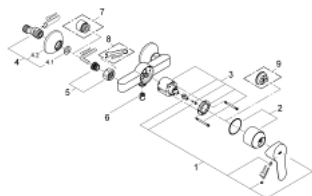

23 333 000 BAUEDGE СМЕСИТЕЛЬ ОДНОРЫЧАЖНЫЙ ДЛЯ ДУША, DN 15

ОПИСАНИЕ ПРОДУКТА

- настенный монтаж
- металлический рычаг
- GROHE Longlife Керамический картридж 46 мм
- GROHE StarLight хромированное покрытие поверхности
- регулировка расхода воды
- отвод для душа снизу 1/2" со встроенным обратным клапаном
- скрытые S-образные эксцентрики
- отражатель из металла
- с защитой от обратного потока
- дополнительный ограничитель температуры (46 375 000)

23 333 000 BAUEDGE СМЕСИТЕЛЬ ОДНОРЫЧАЖНЫЙ ДЛЯ ДУША, DN 15

ЗАПАСНЫЕ ЧАСТИ

- 1: Рычаг (Order-nr. 46698000)
 - 2: Колпак (Order-nr. 46584000)
 - 3: Картридж (Order-nr. 46048000)
 - 4: S-образный эксцентрик (Order-nr. 12075000)
 - 4.1: Уплотнение (Order-nr. 0138600M)
 - 4.2: Розетка (Order-nr. 0221000M)
 - 5: Резьбовое соединение
подключения 1/2" (Order-nr. 45044000)
 - 6: Обратный клапан (Order-nr. 08565000)
 - 7: Удлинение 3/4", 20 мм (Order-nr. 0713000M)*
 - 8: Ключ (Order-nr. 19377000)*
 - 9: Ограничитель температуры (Order-nr. 46375000)*
- * Optional accessories