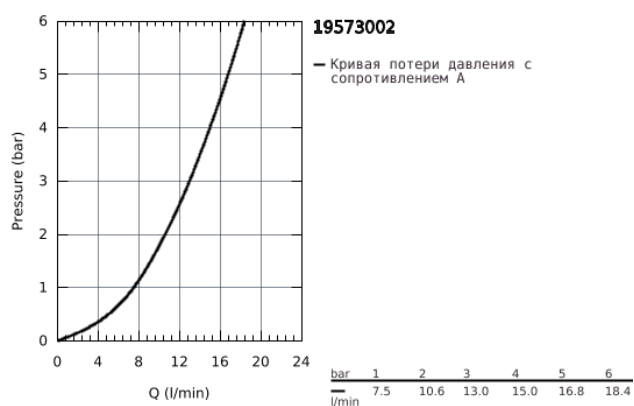

19 573 002 EURODISC COSMOPOLITAN СМЕСИТЕЛЬ ДЛЯ РАКОВИНЫ НА ДВА ОТВЕРСТИЯ M-SIZE

ОПИСАНИЕ ПРОДУКТА

- настенный монтаж
- комплект верхней монтажной части для
- 23 571 000
- без встраиваемого механизма
- металлическая розетка
- металлический рычаг
- GROHE StarLight хромированное покрытие поверхности
- GROHE AquaGuide NEW
- размер по осям 110 мм
- вынос 170 мм
- минимальное давление 1,0 бар

19 573 002 **EURODISC COSMOPOLITAN СМЕСИТЕЛЬ ДЛЯ РАКОВИНЫ НА ДВА
ОТВЕРСТИЯ
M-SIZE**

ЗАПАСНЫЕ ЧАСТИ

1: Рычаг (Order-nr. 46742000)

2: Регулятор струи (Order-nr. 64451000)

3: Удлинение (Order-nr. 46943000)*

* Optional accessories