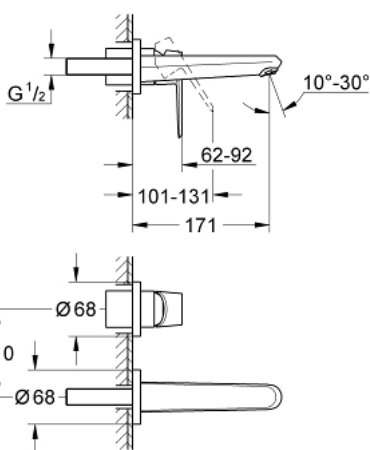

19 573 002 EURODISC COSMOPOLITAN СМЕСИТЕЛЬ ДЛЯ РАКОВИНЫ НА ДВА ОТВЕРСТИЯ M-SIZE

ОПИСАНИЕ ПРОДУКТА

- настенный монтаж
- комплект верхней монтажной части для
- 23 571 000
- без встраиваемого механизма
- металлическая розетка
- металлический рычаг
- GROHE StarLight хромированное покрытие поверхности
- GROHE AquaGuide NEW
- размер по осям 110 мм
- вынос 170 мм
- минимальное давление 1,0 бар

19 573 002 **EURODISC COSMOPOLITAN СМЕСИТЕЛЬ ДЛЯ РАКОВИНЫ НА ДВА
ОТВЕРСТИЯ
M-SIZE**

ЗАПАСНЫЕ ЧАСТИ

1: Рычаг (Order-nr. 46742000)

2: Регулятор струи (Order-nr. 64451000)

3: Удлинение (Order-nr. 46943000)*

* Optional accessories