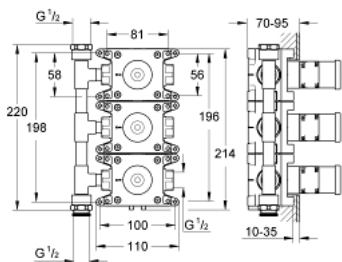

35 031 000 GROHE RAPIDO С ВСТРАИВАЕМЫЙ ВЕНТИЛЬ НА ТРИ ВЫХОДА ДЛЯ 27 625 000

ОПИСАНИЕ ПРОДУКТА

- Для модульной установки системы Grohtherm Custom Shower
- Встраиваемый корпус с защитным коробом
- Водонепроницаемое уплотнение для монтажа
- Для обмуровки и сухого монтажа
- точки крепления для монтажа перед стеной или стеной-перегородкой
- корпус из латуни с низким содержанием цинка
- керамический вентиль 3/4"
- 3 входа и 3 выхода
- резьбовое соединение 1/2"
- расход воды при 3 бар- один выход 55 л/мин.- два выхода одновременно 110 л/мин.- три выхода одновременно 140 л/мин.
- глубина монтажа 70-95 мм
- минимальное давление 1,0 бар

35 031 000 **GROHE RAPIDO С ВСТРАИВАЕМЫЙ ВЕНТИЛЬ НА ТРИ ВЫХОДА ДЛЯ 27 625 000**

ЗАПАСНЫЕ ЧАСТИ

1: Керамический вентиль 3/4" (Order-nr. 45888000)