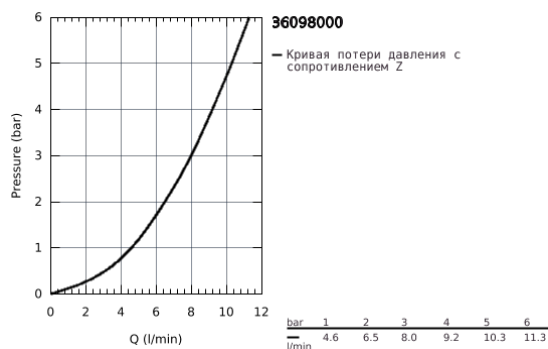

36 098 000 ALLURE E ИНФРАКРАСНАЯ ЭЛЕКТРОНИКА ДЛЯ РАКОВИНЫ, DN 15, СО СМЕШИВАНИЕМ И С РЕГУЛИРУЕМЫМ ОГРАНИЧИТЕЛЕМ ТЕМПЕРАТУРЫ

ОПИСАНИЕ ПРОДУКТА

- монтаж на одно отверстие
- 6V литиевая батарейка, тип CR-P2
- GROHE StarLight хромированное покрытие поверхности
- GROHE EcoJoy ограничитель расхода воды 6,0 л/мин
- U-образный излив
- встроенный аэратор
- встроенный электромагнитный клапан
- гибкая подводка
- грязеулавливающий фильтр
- система быстрого монтажа
- многоступенчатый указатель состояния батарейки
- автоматическое безопасное выключение подачи воды после 60 сек. непрерывной работы (заводская настройка)
- дополнительные функции и точные настройки с помощью пульта дистанционного управления 36 407
- автоматический смыв через 1-3 дня после последнего пользования
- Одобрено в CE
- класс шума I по DIN 4109
- тип защиты смесителя IP 59K