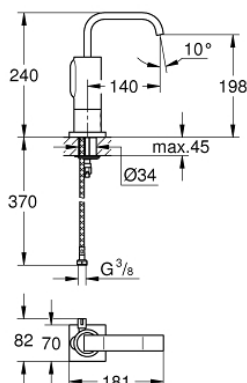

36 098 000 ALLURE E ИНФРАКРАСНАЯ ЭЛЕКТРОНИКА ДЛЯ РАКОВИНЫ, DN 15, СО СМЕШИВАНИЕМ И С РЕГУЛИРУЕМЫМ ОГРАНИЧИТЕЛЕМ ТЕМПЕРАТУРЫ

ОПИСАНИЕ ПРОДУКТА

- монтаж на одно отверстие
- 6V литиевая батарейка, тип CR-P2
- GROHE StarLight хромированное покрытие поверхности
- GROHE EcoJoy ограничитель расхода воды 6,0 л/мин
- U-образный излив
- встроенный аэратор
- встроенный электромагнитный клапан
- гибкая подводка
- грязеулавливающий фильтр
- система быстрого монтажа
- многоступенчатый указатель состояния батарейки
- автоматическое безопасное выключение подачи воды после 60 сек. непрерывной работы (заводская настройка)
- дополнительные функции и точные настройки с помощью пульта дистанционного управления 36 407
- автоматический смыв через 1-3 дня после последнего пользования
- Одобрено в CE
- класс шума I по DIN 4109
- тип защиты смесителя IP 59K

36 098 000 ALLURE E ИНФРАКРАСНАЯ ЭЛЕКТРОНИКА ДЛЯ РАКОВИНЫ, DN 15, СО СМЕШИВАНИЕМ И С РЕГУЛИРУЕМЫМ ОГРАНИЧИТЕЛЕМ ТЕМПЕРАТУРЫ

ЗАПАСНЫЕ ЧАСТИ

- 1: Винты (Order-nr. 4283100M)
- 2: Аэратор (Order-nr. 13220000)
- 3: Батарейка (Order-nr. 42886000)
- 4: Магнитный вентиль (Order-nr. 42229000)
- 4.1: Грязеулавливающий фильтр (Order-nr. 42798000)
- 5: O-кольцо (Order-nr. 4283600M)
- 6: Зажим для очистки (Order-nr. 42837000)
- 7: Устройство смешивания с рычагом (Order-nr. 42363000)
- 7.1: Рычаг (Order-nr. 42364000)
- 7.2: O-кольцо (Order-nr. 4284000M)
- 8: Крепежный набор (Order-nr. 42841000)
- 9: Фильтр (Order-nr. 4241300M)
- 10: Пульт дистанционного управления (Order-nr. 36407001)*
- 11: Скрытое устройство смешивания (Order-nr. 36209000)*
- 12: Монтажный ключ (Order-nr. 19017000)*