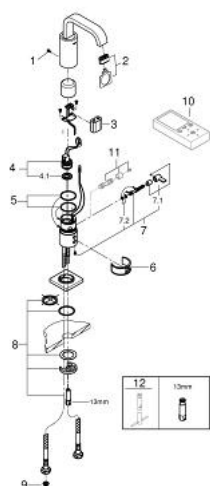

36 098 000 ALLURE E ИНФРАКРАСНАЯ ЭЛЕКТРОНИКА ДЛЯ РАКОВИНЫ, DN 15, СО СМЕШИВАНИЕМ И С РЕГУЛИРУЕМЫМ ОГРАНИЧИТЕЛЕМ ТЕМПЕРАТУРЫ

ОПИСАНИЕ ПРОДУКТА

- монтаж на одно отверстие
- 6V литиевая батарейка, тип CR-P2
- GROHE StarLight хромированное покрытие поверхности
- GROHE EcoJoy ограничитель расхода воды 6,0 л/мин
- U-образный излив
- встроенный аэратор
- встроенный электромагнитный клапан
- гибкая подводка
- грязеулавливающий фильтр
- система быстрого монтажа
- многоступенчатый указатель состояния батарейки
- автоматическое безопасное выключение подачи воды после 60 сек. непрерывной работы (заводская настройка)
- дополнительные функции и точные настройки с помощью пульта дистанционного управления 36 407
- автоматический смыв через 1-3 дня после последнего пользования
- Одобрено в CE
- класс шума I по DIN 4109
- тип защиты смесителя IP 59K

36 098 000 ALLURE E ИНФРАКРАСНАЯ ЭЛЕКТРОНИКА ДЛЯ РАКОВИНЫ, DN 15, СО СМЕШИВАНИЕМ И С РЕГУЛИРУЕМЫМ ОГРАНИЧИТЕЛЕМ ТЕМПЕРАТУРЫ

ЗАПАСНЫЕ ЧАСТИ

- 1: Винты (Order-nr. 4283100M)
- 2: Аэратор (Order-nr. 13220000)
- 3: Батарейка (Order-nr. 42886000)
- 4: Магнитный вентиль (Order-nr. 42229000)
- 4.1: Грязеулавливающий фильтр (Order-nr. 42798000)
- 5: O-кольцо (Order-nr. 4283600M)
- 6: Зажим для очистки (Order-nr. 42837000)
- 7: Устройство смешивания с рычагом (Order-nr. 42363000)
- 7.1: Рычаг (Order-nr. 42364000)
- 7.2: O-кольцо (Order-nr. 4284000M)
- 8: Крепежный набор (Order-nr. 42841000)
- 9: Фильтр (Order-nr. 4241300M)
- 10: Пульт дистанционного управления (Order-nr. 36407001)*
- 11: Скрытое устройство смешивания (Order-nr. 36209000)*
- 12: Монтажный ключ (Order-nr. 19017000)*