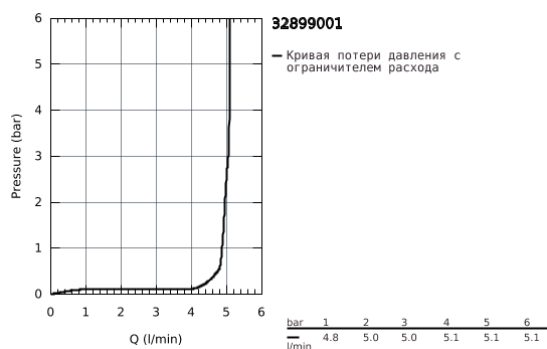

32 899 001 ESSENCE СМЕСИТЕЛЬ ОДНОРЫЧАЖНЫЙ ДЛЯ РАКОВИНЫ, DN 15 S-SIZE

ОПИСАНИЕ ПРОДУКТА

- монтаж на одно отверстие
- металлический рычаг
- GROHE SilkMove керамический картридж 28 мм
- с ограничителем температуры
- GROHE StarLight хромированное покрытие поверхности
- GROHE EcoJoy - 5,7 л/мин
- GROHE FastFixation Plus Система монтажа
- цепочка
- гибкая подводка

32 899 001 **ESSENCE СМЕСИТЕЛЬ ОДНОРЫЧАЖНЫЙ ДЛЯ РАКОВИНЫ, DN 15
S-SIZE**

ЗАПАСНЫЕ ЧАСТИ

- 1: Рычаг (Order-nr. 46917000)
- 2: Крепежное кольцо (Order-nr. 46715000)
- 3: Картридж (Order-nr. 46580000)
- 4: Цепочка (Order-nr. 06815000)
- 5: Аэратор (Order-nr. 46765000)
- 6: Обратное резьбовое соединение (Order-nr. 46645000)
- 8: Монтажный ключ (Order-nr. 19017000)*