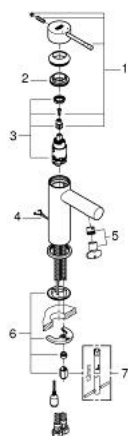

32 899 001 ESSENCE СМЕСИТЕЛЬ ОДНОРЫЧАЖНЫЙ ДЛЯ РАКОВИНЫ, DN 15 S-SIZE

ОПИСАНИЕ ПРОДУКТА

- монтаж на одно отверстие
- металлический рычаг
- GROHE SilkMove керамический картридж 28 мм
- с ограничителем температуры
- GROHE StarLight хромированное покрытие поверхности
- GROHE EcoJoy - 5,7 л/мин
- GROHE FastFixation Plus Система монтажа
- цепочка
- гибкая подводка

32 899 001 **ESSENCE СМЕСИТЕЛЬ ОДНОРЫЧАЖНЫЙ ДЛЯ РАКОВИНЫ, DN 15
S-SIZE**

ЗАПАСНЫЕ ЧАСТИ

- 1: Рычаг (Order-nr. 46917000)
- 2: Крепежное кольцо (Order-nr. 46715000)
- 3: Картридж (Order-nr. 46580000)
- 4: Цепочка (Order-nr. 06815000)
- 5: Аэратор (Order-nr. 46765000)
- 6: Обратное резьбовое соединение (Order-nr. 46645000)
- 8: Монтажный ключ (Order-nr. 19017000)*