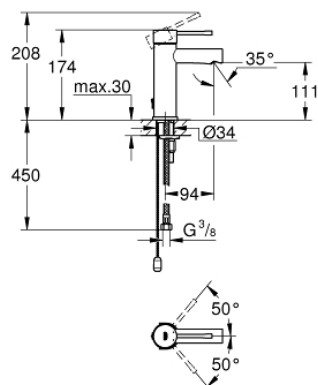

32 899 001 ESSENCE СМЕСИТЕЛЬ ОДНОРЫЧАЖНЫЙ ДЛЯ РАКОВИНЫ, DN 15 S-SIZE

ОПИСАНИЕ ПРОДУКТА

- монтаж на одно отверстие
- металлический рычаг
- GROHE SilkMove керамический картридж 28 мм
- с ограничителем температуры
- GROHE StarLight хромированное покрытие поверхности
- GROHE EcoJoy - 5,7 л/мин
- GROHE FastFixation Plus Система монтажа
- цепочка
- гибкая подводка

32 899 001 **ESSENCE СМЕСИТЕЛЬ ОДНОРЫЧАЖНЫЙ ДЛЯ РАКОВИНЫ, DN 15
S-SIZE**

ЗАПАСНЫЕ ЧАСТИ

- 1: Рычаг (Order-nr. 46917000)
- 2: Крепежное кольцо (Order-nr. 46715000)
- 3: Картридж (Order-nr. 46580000)
- 4: Цепочка (Order-nr. 06815000)
- 5: Аэратор (Order-nr. 46765000)
- 6: Обратное резьбовое соединение (Order-nr. 46645000)
- 8: Монтажный ключ (Order-nr. 19017000)*