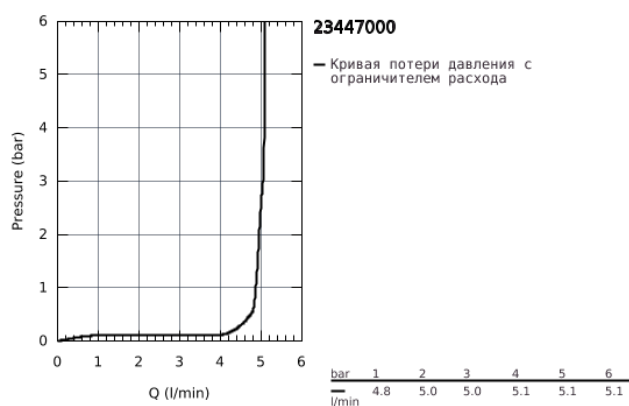

## 23 447 000 EUROCUBE СМЕСИТЕЛЬ ДЛЯ РАКОВИНЫ НА ДВА ОТВЕРСТИЯ M-SIZE

### ОПИСАНИЕ ПРОДУКТА

- настенный монтаж
- комплект верхней монтажной части для
- 23 200
- без встраиваемого механизма
- с металлической платой
- металлический рычаг
- GROHE StarLight хромированное покрытие поверхности
- GROHE AquaGuide регулируемый аэратор 5,7 л/мин
- размер по осям 110 мм
- вынос 231 мм

23 447 000 **EUROCUBE СМЕСИТЕЛЬ ДЛЯ РАКОВИНЫ НА ДВА ОТВЕРСТИЯ**  
**M-SIZE**

**ЗАПАСНЫЕ ЧАСТИ**

1: Рычаг (Order-nr. 46802000)

2: Регулятор струи (Order-nr. 64451000)

3: Удлинение (Order-nr. 46627000)\*

\* Optional accessories