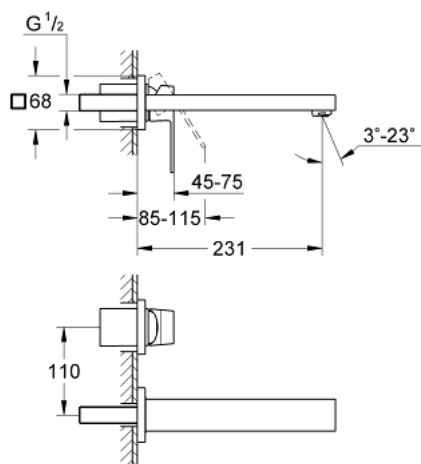

## 23 447 000 EUROCUBE СМЕСИТЕЛЬ ДЛЯ РАКОВИНЫ НА ДВА ОТВЕРСТИЯ M-SIZE

### ОПИСАНИЕ ПРОДУКТА

- настенный монтаж
- комплект верхней монтажной части для
- 23 200
- без встраиваемого механизма
- с металлической платой
- металлический рычаг
- GROHE StarLight хромированное покрытие поверхности
- GROHE AquaGuide регулируемый аэратор 5,7 л/мин
- размер по осям 110 мм
- вынос 231 мм

23 447 000 **EUROCUBE СМЕСИТЕЛЬ ДЛЯ РАКОВИНЫ НА ДВА ОТВЕРСТИЯ**  
**M-SIZE**

**ЗАПАСНЫЕ ЧАСТИ**

1: Рычаг (Order-nr. 46802000)

2: Регулятор струи (Order-nr. 64451000)

3: Удлинение (Order-nr. 46627000)\*

\* Optional accessories