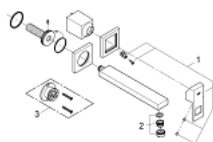

## 23 447 000 EUROCUBE СМЕСИТЕЛЬ ДЛЯ РАКОВИНЫ НА ДВА ОТВЕРСТИЯ M-SIZE

### ОПИСАНИЕ ПРОДУКТА

- настенный монтаж
- комплект верхней монтажной части для
- 23 200
- без встраиваемого механизма
- с металлической платой
- металлический рычаг
- GROHE StarLight хромированное покрытие поверхности
- GROHE AquaGuide регулируемый аэратор 5,7 л/мин
- размер по осям 110 мм
- вынос 231 мм

23 447 000 **EUROCUBE СМЕСИТЕЛЬ ДЛЯ РАКОВИНЫ НА ДВА ОТВЕРСТИЯ**  
**M-SIZE**

**ЗАПАСНЫЕ ЧАСТИ**

1: Рычаг (Order-nr. 46802000)

2: Регулятор струи (Order-nr. 64451000)

3: Удлинение (Order-nr. 46627000)\*

\* Optional accessories