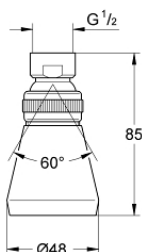

28 094 000 RELEXA PLUS 50 ВЕРХНИЙ ДУШ С ОДНИМ РЕЖИМОМ

ОПИСАНИЕ ПРОДУКТА

- с шаровым шарниром
- подключение на 1/2"
- GROHE StarLight хромированное покрытие поверхности
- регулировка расхода воды
- без душевого кронштейна

28 094 000 RELEXA PLUS 50 ВЕРХНИЙ ДУШ С ОДНИМ РЕЖИМОМ

ЗАПАСНЫЕ ЧАСТИ

1: O-кольцо (Order-nr. 0119800M)

20.06.90 02.03.95
Neuhaus Klotzst.

28.099

28.094