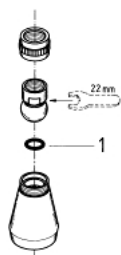

28 094 000 RELEXA PLUS 50 ВЕРХНИЙ ДУШ С ОДНИМ РЕЖИМОМ

ОПИСАНИЕ ПРОДУКТА

- с шаровым шарниром
- подключение на 1/2"
- GROHE StarLight хромированное покрытие поверхности
- регулировка расхода воды
- без душевого кронштейна

28 094 000 RELEXA PLUS 50 ВЕРХНИЙ ДУШ С ОДНИМ РЕЖИМОМ

ЗАПАСНЫЕ ЧАСТИ

1: O-кольцо (Order-nr. 0119800M)

20.06.90 02.03.95
Neuhaus Klotzst.

28.099

28.094