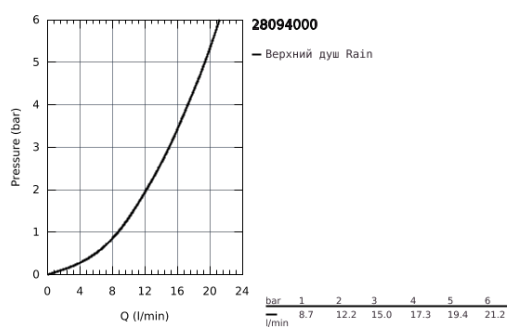

28 094 000 RELEXA PLUS 50 ВЕРХНИЙ ДУШ С ОДНИМ РЕЖИМОМ

ОПИСАНИЕ ПРОДУКТА

- с шаровым шарниром
- подключение на 1/2"
- GROHE StarLight хромированное покрытие поверхности
- регулировка расхода воды
- без душевого кронштейна

28 094 000 RELEXA PLUS 50 ВЕРХНИЙ ДУШ С ОДНИМ РЕЖИМОМ

ЗАПАСНЫЕ ЧАСТИ

1: O-кольцо (Order-nr. 0119800M)

20.06.90 02.03.95
Neuhaus Klotzst.

28.099

28.094