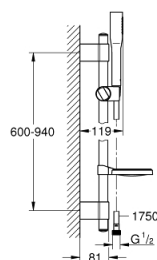

27 368 000 EUPHORIA COSMOPOLITAN STICK ДУШЕВОЙ ГАРНИТУР С 1 РЕЖИМОМ СТРУИ

ОПИСАНИЕ ПРОДУКТА

- в комплект входят:
- ручной душ 27 400 000
- душевая штанга 900 мм
- с металлическими настенными креплениями
- душевой шланг 1750 мм (28 388 000)
- мыльница (27206)
- GROHE EcoJoy ограничитель расхода воды 9,5 л/мин
- GROHE StarLight хромированное покрытие поверхности
- GROHE FastFixation Plus (регулируемое расстояние между настенными креплениями штанги позволяет использовать для монтажа уже имеющиеся отверстия в стене)
- SpeedClean система против известковых отложений
- внутренний охлаждающий канал для продолжительного срока службы
- Twistfree против перекручивания шланга
- может использоваться с проточным водонагревателем
- минимальное давление 1,0 бар

27 368 000 EUPHORIA COSMOPOLITAN STICK ДУШЕВОЙ ГАРНИТУР С 1 РЕЖИМОМ СТРУИ

ЗАПАСНЫЕ ЧАСТИ

- 1: Заглушка (Order-nr. 45922000)
- 2: Скользящий элемент (Order-nr. 65380000)
- 3: Держатель душевой штанги (Order-nr. 48333000)
- 4: Сетка (Order-nr. 0700200M)
- 5: Шайба выравнивания (Order-nr. 45914XE0)*