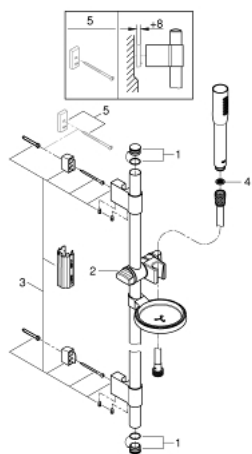

27 368 000 EUPHORIA COSMOPOLITAN STICK ДУШЕВОЙ ГАРНИТУР С 1 РЕЖИМОМ СТРУИ

ОПИСАНИЕ ПРОДУКТА

- в комплект входят:
- ручной душ 27 400 000
- душевая штанга 900 мм
- с металлическими настенными креплениями
- душевой шланг 1750 мм (28 388 000)
- мыльница (27206)
- GROHE EcoJoy ограничитель расхода воды 9,5 л/мин
- GROHE StarLight хромированное покрытие поверхности
- GROHE FastFixation Plus (регулируемое расстояние между настенными креплениями штанги позволяет использовать для монтажа уже имеющиеся отверстия в стене)
- SpeedClean система против известковых отложений
- внутренний охлаждающий канал для продолжительного срока службы
- Twistfree против перекручивания шланга
- может использоваться с проточным водонагревателем
- минимальное давление 1,0 бар

27 368 000 EUPHORIA COSMOPOLITAN STICK ДУШЕВОЙ ГАРНИТУР С 1 РЕЖИМОМ СТРУИ

ЗАПАСНЫЕ ЧАСТИ

- 1: Заглушка (Order-nr. 45922000)
- 2: Скользящий элемент (Order-nr. 65380000)
- 3: Держатель душевой штанги (Order-nr. 48333000)
- 4: Сетка (Order-nr. 0700200M)
- 5: Шайба выравнивания (Order-nr. 45914XE0)*