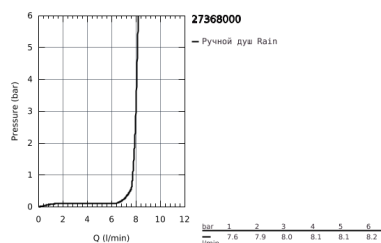

27 368 000 EUPHORIA COSMOPOLITAN STICK ДУШЕВОЙ ГАРНИТУР С 1 РЕЖИМОМ СТРУИ

ОПИСАНИЕ ПРОДУКТА

- в комплект входят:
- ручной душ 27 400 000
- душевая штанга 900 мм
- с металлическими настенными креплениями
- душевой шланг 1750 мм (28 388 000)
- мыльница (27206)
- GROHE EcoJoy ограничитель расхода воды 9,5 л/мин
- GROHE StarLight хромированное покрытие поверхности
- GROHE FastFixation Plus (регулируемое расстояние между настенными креплениями штанги позволяет использовать для монтажа уже имеющиеся отверстия в стене)
- SpeedClean система против известковых отложений
- внутренний охлаждающий канал для продолжительного срока службы
- Twistfree против перекручивания шланга
- может использоваться с проточным водонагревателем
- минимальное давление 1,0 бар