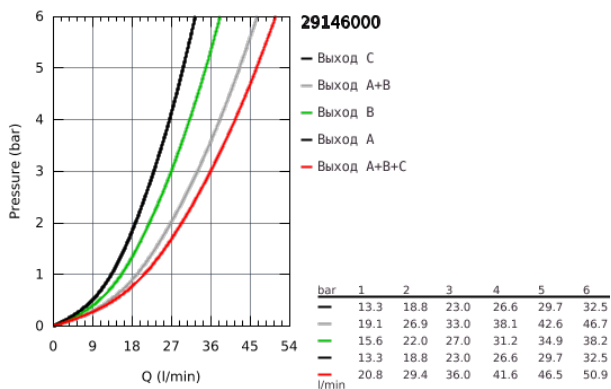

29 146 000 SMARTCONTROL СМЕСИТЕЛЬ СКРЫТОГО МОНТАЖА НА 3 ВЫХОДА

ОПИСАНИЕ ПРОДУКТА

- комплект верхней монтажной части для
- GROHE Rapido SmartBox 35 600/35 604 (универсальная встраиваемая часть)
- металлическая накладная панель с GROHE FastFixation (скрытые эксцентрики, уплотнение, скрытый монтаж), регулируемая на 6°
- GROHE StarLight хромированное покрытие поверхности
- SmartControl нажать для вкл/выкл, повернуть для увеличения напора воды от режима EcoJoy до максимального напора воды
- заменяемые символы
- картридж для смешивания воды
- возможность одновременного включения нескольких точек водоотвода
- без встраиваемой части
- распределение расхода: выход А = 22 л/мин выход В = 26 л/мин выход С = 22 л/мин выход А + В = 31 л/мин выход А + В + С = 34 л/мин