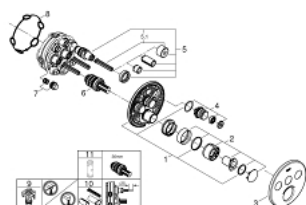

29 146 000 SMARTCONTROL СМЕСИТЕЛЬ СКРЫТОГО МОНТАЖА НА 3 ВЫХОДА

ОПИСАНИЕ ПРОДУКТА

- комплект верхней монтажной части для
- GROHE Rapido SmartBox 35 600/35 604 (универсальная встраиваемая часть)
- металлическая накладная панель с GROHE FastFixation (скрытые эксцентрики, уплотнение, скрытый монтаж), регулируемая на 6°
- GROHE StarLight хромированное покрытие поверхности
- SmartControl нажать для вкл/выкл, повернуть для увеличения напора воды от режима EcoJoy до максимального напора воды
- заменяемые символы
- картридж для смешивания воды
- возможность одновременного включения нескольких точек водоотвода
- без встраиваемой части
- распределение расхода: выход А = 22 л/мин выход В = 26 л/мин выход С = 22 л/мин выход А + В = 31 л/мин выход А + В + С = 34 л/мин

29 146 000 SMARTCONTROL СМЕСИТЕЛЬ СКРЫТОГО МОНТАЖА НА 3 ВЫХОДА

29 146 000 SMARTCONTROL СМЕСИТЕЛЬ СКРЫТОГО МОНТАЖА НА 3 ВЫХОДА

ЗАПАСНЫЕ ЧАСТИ

- 1: Монтажная плата (Order-nr. 48362000)
 - 2: Рычаг (Order-nr. 46990000)
 - 3: Розетка (Order-nr. 46993000)
 - 4: Кнопочное управление (Order-nr. 48361000)
 - 5: Картридж (Order-nr. 48359000)
 - 5.1: Шпindelь (Order-nr. 49088000)
 - 6: Картридж (Order-nr. 46989000)
 - 7: Обратный клапан (Order-nr. 47979000)
 - 8: Уплотнение (Order-nr. 48360000)
 - 9: Набор запорных клапанов (Order-nr. 1405300M)*
 - 10: Универсальный набор удлинителей для смесителей с 2-мя рукояткам и, 25 мм (Order-nr. 14048000)*
 - 11: Ключ (Order-nr. 49059000)*
- * Optional accessories