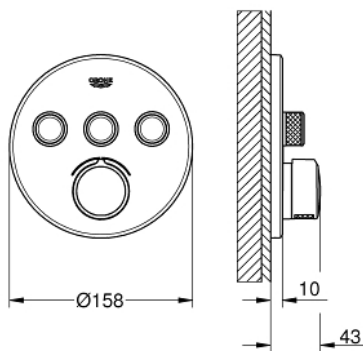

29 146 000 SMARTCONTROL СМЕСИТЕЛЬ СКРЫТОГО МОНТАЖА НА 3 ВЫХОДА

ОПИСАНИЕ ПРОДУКТА

- комплект верхней монтажной части для
- GROHE Rapido SmartBox 35 600/35 604 (универсальная встраиваемая часть)
- металлическая накладная панель с GROHE FastFixation (скрытые эксцентрики, уплотнение, скрытый монтаж), регулируемая на 6°
- GROHE StarLight хромированное покрытие поверхности
- SmartControl нажать для вкл/выкл, повернуть для увеличения напора воды от режима EcoJoy до максимального напора воды
- заменяемые символы
- картридж для смешивания воды
- возможность одновременного включения нескольких точек водоотвода
- без встраиваемой части
- распределение расхода: выход А = 22 л/мин выход В = 26 л/мин выход С = 22 л/мин выход А + В = 31 л/мин выход А + В + С = 34 л/мин

29 146 000 SMARTCONTROL СМЕСИТЕЛЬ СКРЫТОГО МОНТАЖА НА 3 ВЫХОДА

29 146 000 SMARTCONTROL СМЕСИТЕЛЬ СКРЫТОГО МОНТАЖА НА 3 ВЫХОДА

ЗАПАСНЫЕ ЧАСТИ

- 1: Монтажная плата (Order-nr. 48362000)
 - 2: Рычаг (Order-nr. 46990000)
 - 3: Розетка (Order-nr. 46993000)
 - 4: Кнопочное управление (Order-nr. 48361000)
 - 5: Картридж (Order-nr. 48359000)
 - 5.1: Шпindelь (Order-nr. 49088000)
 - 6: Картридж (Order-nr. 46989000)
 - 7: Обратный клапан (Order-nr. 47979000)
 - 8: Уплотнение (Order-nr. 48360000)
 - 9: Набор запорных клапанов (Order-nr. 1405300M)*
 - 10: Универсальный набор удлинителей для смесителей с 2-мя рукояткам и, 25 мм (Order-nr. 14048000)*
 - 11: Ключ (Order-nr. 49059000)*
- * Optional accessories