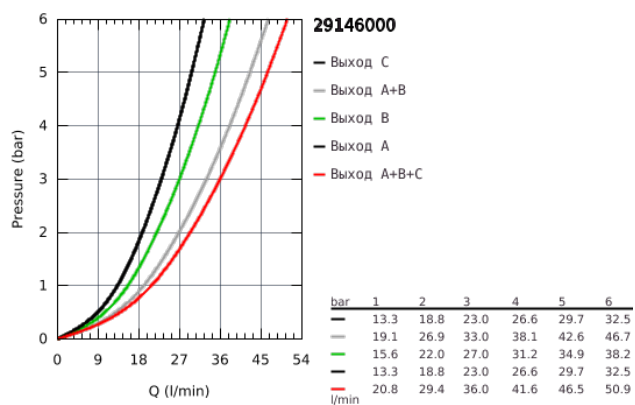

29 146 000 SMARTCONTROL СМЕСИТЕЛЬ СКРЫТОГО МОНТАЖА НА 3 ВЫХОДА