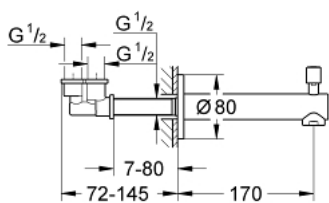

13 281 001 **CONCETTO** ИЗЛИВ ДЛЯ ВАННЫ С ПЕРЕКЛЮЧАТЕЛЕМ

ОПИСАНИЕ ПРОДУКТА

- настенный монтаж
- GROHE StarLight хромированное покрытие поверхности
- аэратор
- автоматический переключатель: ванна/душ
- внешняя резьба 1/2"

13 281 001 **CONCETTO ИЗЛИВ ДЛЯ ВАННЫ С ПЕРЕКЛЮЧАТЕЛЕМ**

ЗАПАСНЫЕ ЧАСТИ

- 1: Кнопка переключателя (Order-nr. 48076000)
- 1.1: Кнопка переключателя (Order-nr. 64309000)
- 2: Комплект переключения (Order-nr. 48023000)
- 3: Регулятор струи (Order-nr. 48063000)
- 4: O-кольцо (Order-nr. 0128200M)