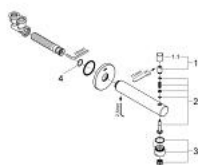

13 281 001 **CONCETTO** ИЗЛИВ ДЛЯ ВАННЫ С ПЕРЕКЛЮЧАТЕЛЕМ

ОПИСАНИЕ ПРОДУКТА

- настенный монтаж
- GROHE StarLight хромированное покрытие поверхности
- аэратор
- автоматический переключатель: ванна/душ
- внешняя резьба 1/2"

13 281 001 **CONCETTO ИЗЛИВ ДЛЯ ВАННЫ С ПЕРЕКЛЮЧАТЕЛЕМ**

ЗАПАСНЫЕ ЧАСТИ

- 1: Кнопка переключателя (Order-nr. 48076000)
- 1.1: Кнопка переключателя (Order-nr. 64309000)
- 2: Комплект переключения (Order-nr. 48023000)
- 3: Регулятор струи (Order-nr. 48063000)
- 4: O-кольцо (Order-nr. 0128200M)