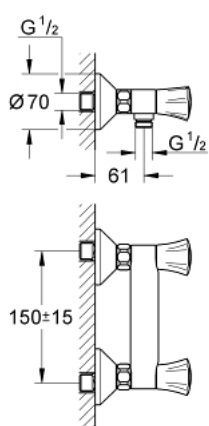

## 26 330 001 COSTA L СМЕСИТЕЛЬ ДЛЯ ДУША, DN 15

### ОПИСАНИЕ ПРОДУКТА

- настенный монтаж
- металлические рукоятки
- с теплоизоляцией
- привинчивающаяся
- вентиль Longlife с резиновым уплотнением
- подключение душа 1/2"
- скрытые S-образные эксцентрики
- GROHE StarLight хромированное покрытие поверхности

26 330 001 **COSTA L СМЕСИТЕЛЬ ДЛЯ ДУША, DN 15**