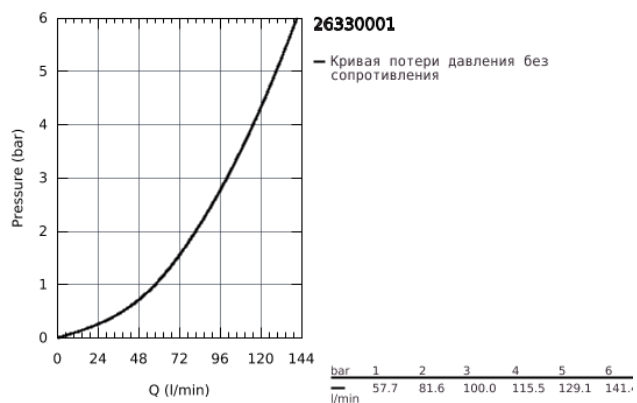

ОПИСАНИЕ ПРОДУКТА

- настенный монтаж
- металлические рукоятки
- с теплоизоляцией
- привинчивающаяся
- вентиль Longlife с резиновым уплотнением
- подключение душа 1/2"
- скрытые S-образные эксцентрики
- GROHE StarLight хромированное покрытие поверхности