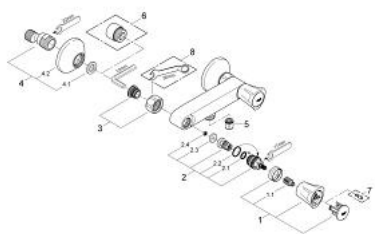

### ОПИСАНИЕ ПРОДУКТА

- настенный монтаж
- металлические рукоятки
- с теплоизоляцией
- привинчивающаяся
- вентиль Longlife с резиновым уплотнением
- подключение душа 1/2"
- скрытые S-образные эксцентрики
- GROHE StarLight хромированное покрытие поверхности

26 330 001 **COSTA L СМЕСИТЕЛЬ ДЛЯ ДУША, DN 15**

### ЗАПАСНЫЕ ЧАСТИ

- 1: Ручьятка запорная Costa L (Order-nr. 45994000)
- 1.1: Переходник-защелка (Order-nr. 0538600M)
- 2: Вентиль 1/2" (Order-nr. 07146000)
- 2.1: O-кольцо  $\varnothing 6 \times \varnothing 2$  (Order-nr. 0128300M)
- 2.2: O-кольцо  $\varnothing 18,2 \times \varnothing 1,7$  (Order-nr. 0392400M)
- 2.3: Уплотнение (Order-nr. 0529100M)
- 3: Резьбовое соединение подключения 1/2" (Order-nr. 45044000)
- 4: S-образный эксцентрик (Order-nr. 12075000)
- 4.1: Уплотнение (Order-nr. 0138600M)
- 4.2: Розетка (Order-nr. 0221000M)
- 5: Обратный клапан (Order-nr. 08565000)
- 6: Удлинение 3/4", 20 мм (Order-nr. 0713000M)\*
- 7: Винты для Costa/Avina (Order-nr. 48013000)\*
- 8: Ключ (Order-nr. 19377000)\*