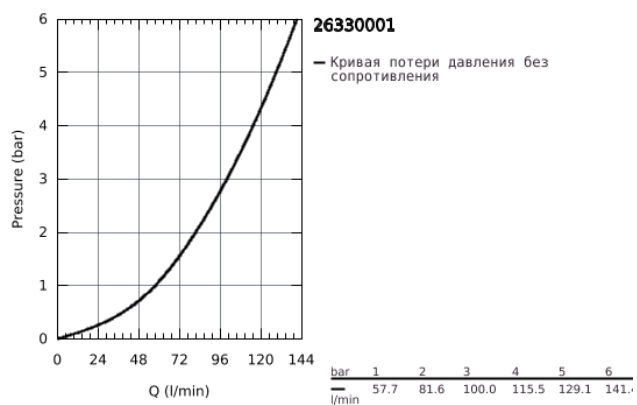

## 26 330 001 COSTA L СМЕСИТЕЛЬ ДЛЯ ДУША, DN 15

26 330 001 **COSTA L СМЕСИТЕЛЬ ДЛЯ ДУША, DN 15**