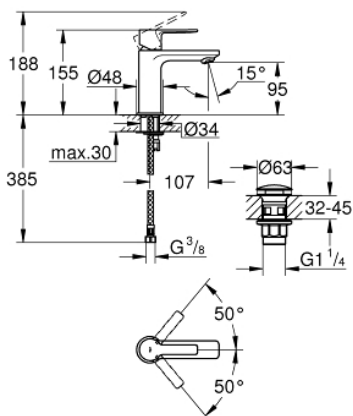

23 791 DC1 LINEARE СМЕСИТЕЛЬ ОДНОРЫЧАЖНЫЙ ДЛЯ РАКОВИНЫ DN 15 XS-SIZE

ОПИСАНИЕ ПРОДУКТА

- монтаж на одно отверстие
- металлический рычаг
- GROHE SilkMove керамический картридж 28 мм
- с ограничителем температуры
- GROHE StarLight хромированное покрытие поверхности
- GROHE EcoJoy SpeedClean аэратор с ограничением расхода воды 5,7 л/мин
- GROHE FastFixation Plus Система монтажа
- с нажимным донным клапаном 1 1/4"
- гибкая подводка

23 791 DC1 LINEARE СМЕСИТЕЛЬ ОДНОРЫЧАЖНЫЙ ДЛЯ РАКОВИНЫ DN 15 XS-SIZE

ЗАПАСНЫЕ ЧАСТИ

- 1: Рычаг (Order-nr. 46980DC0)
 - 2: Колпак (Order-nr. 46581DC0)
 - 3: Крепежное кольцо (Order-nr. 07419000)
 - 4: Картридж (Order-nr. 46580000)
 - 5: Аэратор (Order-nr. 48159DC0)
 - 6: Обратное резьбовое соединение (Order-nr. 46645000)
 - 7: Сливной нажимной гарнитур (Order-nr. 65807DC0)
 - 8: Монтажный ключ (Order-nr. 19017000)*
- * Optional accessories