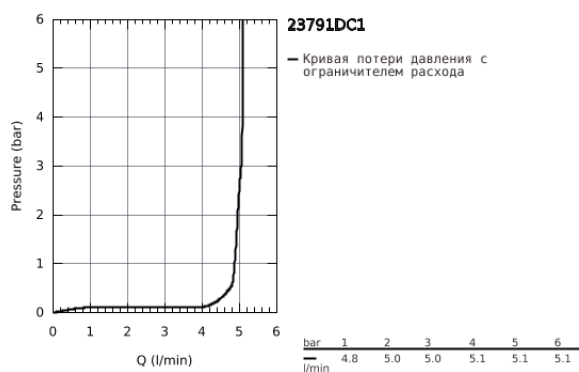

23 791 DC1 LINEARE СМЕСИТЕЛЬ ОДНОРЫЧАЖНЫЙ ДЛЯ РАКОВИНЫ DN 15 XS-SIZE

ОПИСАНИЕ ПРОДУКТА

- монтаж на одно отверстие
- металлический рычаг
- GROHE SilkMove керамический картридж 28 мм
- с ограничителем температуры
- GROHE StarLight хромированное покрытие поверхности
- GROHE EcoJoy SpeedClean аэратор с ограничением расхода воды 5,7 л/мин
- GROHE FastFixation Plus Система монтажа
- с нажимным донным клапаном 1 1/4"
- гибкая подводка

23 791 DC1 LINEARE СМЕСИТЕЛЬ ОДНОРЫЧАЖНЫЙ ДЛЯ РАКОВИНЫ DN 15 XS-SIZE

ЗАПАСНЫЕ ЧАСТИ

- 1: Рычаг (Order-nr. 46980DC0)
 - 2: Колпак (Order-nr. 46581DC0)
 - 3: Крепежное кольцо (Order-nr. 07419000)
 - 4: Картридж (Order-nr. 46580000)
 - 5: Аэратор (Order-nr. 48159DC0)
 - 6: Обратное резьбовое соединение (Order-nr. 46645000)
 - 7: Сливной нажимной гарнитур (Order-nr. 65807DC0)
 - 8: Монтажный ключ (Order-nr. 19017000)*
- * Optional accessories