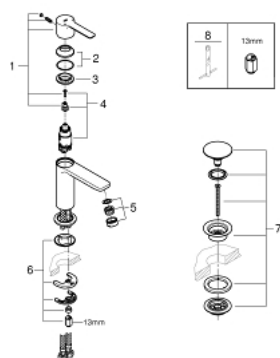

23 791 DC1 LINEARE СМЕСИТЕЛЬ ОДНОРЫЧАЖНЫЙ ДЛЯ РАКОВИНЫ DN 15 XS-SIZE

ОПИСАНИЕ ПРОДУКТА

- монтаж на одно отверстие
- металлический рычаг
- GROHE SilkMove керамический картридж 28 мм
- с ограничителем температуры
- GROHE StarLight хромированное покрытие поверхности
- GROHE EcoJoy SpeedClean аэратор с ограничением расхода воды 5,7 л/мин
- GROHE FastFixation Plus Система монтажа
- с нажимным донным клапаном 1 1/4"
- гибкая подводка

23 791 DC1 LINEARE СМЕСИТЕЛЬ ОДНОРЫЧАЖНЫЙ ДЛЯ РАКОВИНЫ DN 15 XS-SIZE

ЗАПАСНЫЕ ЧАСТИ

- 1: Рычаг (Order-nr. 46980DC0)
 - 2: Колпак (Order-nr. 46581DC0)
 - 3: Крепежное кольцо (Order-nr. 07419000)
 - 4: Картридж (Order-nr. 46580000)
 - 5: Аэратор (Order-nr. 48159DC0)
 - 6: Обратное резьбовое соединение (Order-nr. 46645000)
 - 7: Сливной нажимной гарнитур (Order-nr. 65807DC0)
 - 8: Монтажный ключ (Order-nr. 19017000)*
- * Optional accessories