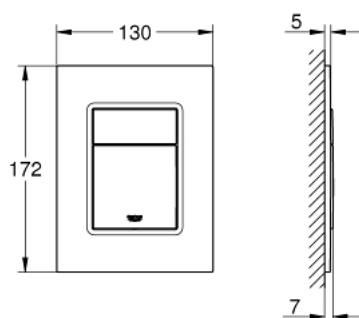

## 37 535 SH0 SKATE COSMOPOLITAN S НАКЛАДНАЯ ПАНЕЛЬ

### ОПИСАНИЕ ПРОДУКТА

- 2 объема смыва или прерывание смыва старт/стоп
- для пневматического смывного клапана
- GD 2 смывной бачок
- вертикальный монтаж
- 130 x 172 мм
- из ABS
- GROHE StarLight хромированное покрытие поверхности
- GROHE EcoJoy Технология совершенного потока при уменьшенном расходе воды
- панель смыва с магнитным держателем и крепежным кронштейном в комплекте
- совместима с Rapid SLX