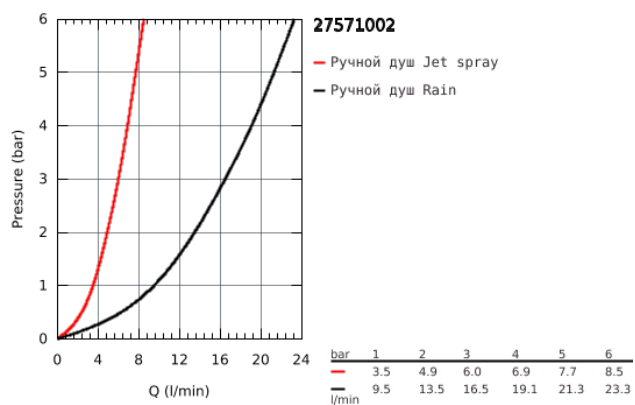

27 571 002 TEMPESTA COSMOPOLITAN 100 РУЧНОЙ ДУШ, 2 ВИДА СТРУЙ