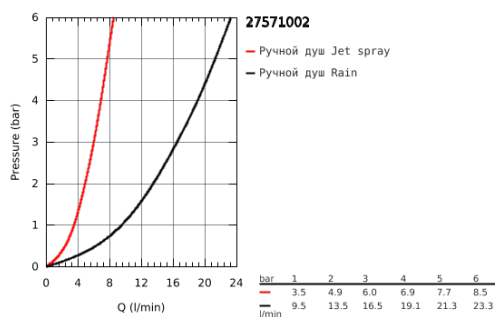

27 571 002 TEMPESTA COSMOPOLITAN 100 РУЧНОЙ ДУШ, 2 ВИДА СТРУЙ

ОПИСАНИЕ ПРОДУКТА

- Rain, Jet
- GROHE DreamSpray превосходный поток воды
- GROHE StarLight хромированное покрытие поверхности
- SpeedClean система против известковых отложений
- внутренний охлаждающий канал для продолжительного срока службы
- универсальное крепление, подходящее к любому стандартному шлангу
- может использоваться с проточным водонагревателем
- минимальное давление 1,0 бар

Certificate NF - Classement E2 C1 A3 U3