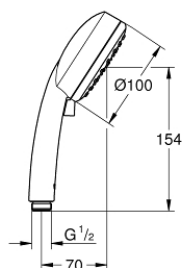

27 571 002 TEMPESTA COSMOPOLITAN 100 РУЧНОЙ ДУШ, 2 ВИДА СТРУЙ

ОПИСАНИЕ ПРОДУКТА

- Rain, Jet
- GROHE DreamSpray превосходный поток воды
- GROHE StarLight хромированное покрытие поверхности
- SpeedClean система против известковых отложений
- внутренний охлаждающий канал для продолжительного срока службы
- универсальное крепление, подходящее к любому стандартному шлангу
- может использоваться с проточным водонагревателем
- минимальное давление 1,0 бар

Certificate NF - Classement E2 C1 A3 U3