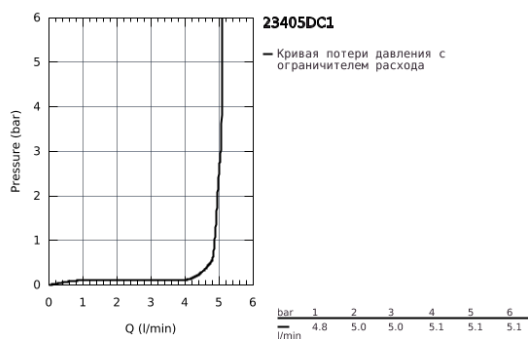

23 405 DC1 LINEARE СМЕСИТЕЛЬ ОДНОРЫЧАЖНЫЙ ДЛЯ РАКОВИНЫ DN 15 XL-SIZE

ОПИСАНИЕ ПРОДУКТА

- монтаж на одно отверстие
- металлический рычаг
- для отдельностоящих раковин
- GROHE SilkMove керамический картридж 28 мм
- с ограничителем температуры
- GROHE StarLight хромированное покрытие поверхности
- GROHE EcoJoy SpeedClean аэратор с ограничением расхода воды 5,7 л/мин
- GROHE FastFixation Plus Монтажная система
- гладкий корпус
- гибкая подводка
- минимальное давление 1,0 бар

23 405 DC1 LINEARE СМЕСИТЕЛЬ ОДНОРЫЧАЖНЫЙ ДЛЯ РАКОВИНЫ DN 15 XL-SIZE

ЗАПАСНЫЕ ЧАСТИ

- 1: Рычаг (Order-nr. 46980DC0)
- 2: Колпак (Order-nr. 46581DC0)
- 3: Крепежное кольцо (Order-nr. 07419000)
- 4: Картридж (Order-nr. 46580000)
- 5: Аэратор (Order-nr. 48159DC0)
- 6: Обратное резьбовое соединение (Order-nr. 46645000)
- 7: Монтажный ключ (Order-nr. 19017000)*