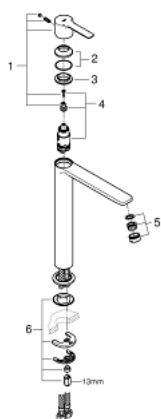

23 405 DC1 LINEARE СМЕСИТЕЛЬ ОДНОРЫЧАЖНЫЙ ДЛЯ РАКОВИНЫ DN 15 XL-SIZE

ОПИСАНИЕ ПРОДУКТА

- монтаж на одно отверстие
- металлический рычаг
- для отдельностоящих раковин
- GROHE SilkMove керамический картридж 28 мм
- с ограничителем температуры
- GROHE StarLight хромированное покрытие поверхности
- GROHE EcoJoy SpeedClean аэратор с ограничением расхода воды 5,7 л/мин
- GROHE FastFixation Plus Монтажная система
- гладкий корпус
- гибкая подводка
- минимальное давление 1,0 бар

23 405 DC1 LINEARE СМЕСИТЕЛЬ ОДНОРЫЧАЖНЫЙ ДЛЯ РАКОВИНЫ DN 15 XL-SIZE

ЗАПАСНЫЕ ЧАСТИ

- 1: Рычаг (Order-nr. 46980DC0)
- 2: Колпак (Order-nr. 46581DC0)
- 3: Крепежное кольцо (Order-nr. 07419000)
- 4: Картридж (Order-nr. 46580000)
- 5: Аэратор (Order-nr. 48159DC0)
- 6: Обратное резьбовое соединение (Order-nr. 46645000)
- 7: Монтажный ключ (Order-nr. 19017000)*