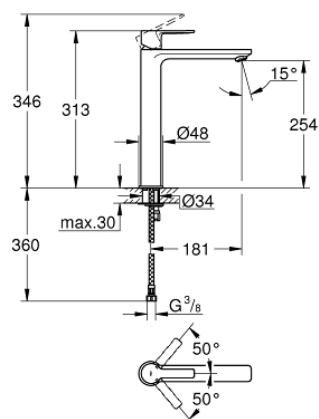

23 405 DC1 LINEARE СМЕСИТЕЛЬ ОДНОРЫЧАЖНЫЙ ДЛЯ РАКОВИНЫ DN 15 XL-SIZE

ОПИСАНИЕ ПРОДУКТА

- монтаж на одно отверстие
- металлический рычаг
- для отдельностоящих раковин
- GROHE SilkMove керамический картридж 28 мм
- с ограничителем температуры
- GROHE StarLight хромированное покрытие поверхности
- GROHE EcoJoy SpeedClean аэратор с ограничением расхода воды 5,7 л/мин
- GROHE FastFixation Plus Монтажная система
- гладкий корпус
- гибкая подводка
- минимальное давление 1,0 бар

23 405 DC1 LINEARE СМЕСИТЕЛЬ ОДНОРЫЧАЖНЫЙ ДЛЯ РАКОВИНЫ DN 15 XL-SIZE

ЗАПАСНЫЕ ЧАСТИ

- 1: Рычаг (Order-nr. 46980DC0)
- 2: Колпак (Order-nr. 46581DC0)
- 3: Крепежное кольцо (Order-nr. 07419000)
- 4: Картридж (Order-nr. 46580000)
- 5: Аэратор (Order-nr. 48159DC0)
- 6: Обратное резьбовое соединение (Order-nr. 46645000)
- 7: Монтажный ключ (Order-nr. 19017000)*