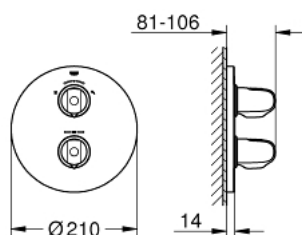

19 985 000 GROHTHERM 1000 ТЕРМОСТАТ ДЛЯ ДУША СО ВСТРОЕННЫМ ПЕРЕКЛЮЧАТЕЛЕМ НА 2 ПОЛОЖЕНИЯ

ОПИСАНИЕ ПРОДУКТА

- комплект верхней монтажной части для
- GROHE Rapido T 35 500 000
- с настенными розетками GROHE FastFixation (скрытые эксцентрики, уплотнение, скрытый монтаж)
- GROHE StarLight хромированное покрытие поверхности
- GROHE MetalGrip эргономичная металлическая рукоятка
- GROHE SafeStop стопор безопасности при 38°C
- GROHE SafeStop Plus опционно ограничитель температуры на 43°C, включен
- GROHE AquaDimmer Plus многофункциональный
- - GROHE EcoButton (встроенная кнопка с функцией экономии воды для душа)
- - регулировка расхода
- - переключатель: верхний душ и ручной душ
- без встраиваемого механизма
- минимальное давление 1,0 бар
- GROHE EcoJoy Технология совершенного потока при уменьшенном расходе воды

19 985 000 GROHTHERM 1000 ТЕРМОСТАТ ДЛЯ ДУША СО ВСТРОЕННЫМ ПРЕКЛЮЧАТЕЛЕМ НА 2 ПОЛОЖЕНИЯ

ЗАПАСНЫЕ ЧАСТИ

- 1: Отсекающая ручка (Order-nr. 47976000)
- 1.1: Заглушка (Order-nr. 4797400M)
- 2: Ручка температуры (Order-nr. 47973000)
- 2.1: Заглушка (Order-nr. 4797400M)
- 3: Ограничительное кольцо (Order-nr. 47986000)
- 4: Розетка (Order-nr. 47987000)
- 5: Aquadimmer (Order-nr. 47364000)
- 6: Переходник (Order-nr. 12701000)
- 7: Ключ (Order-nr. 19332000)*
- 8: Набор удлинителей 27,5 мм (Order-nr. 47781000)*