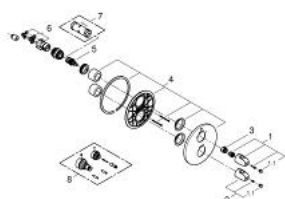

19 985 000 GROHTHERM 1000 ТЕРМОСТАТ ДЛЯ ДУША СО ВСТРОЕННЫМ ПЕРЕКЛЮЧАТЕЛЕМ НА 2 ПОЛОЖЕНИЯ

ОПИСАНИЕ ПРОДУКТА

- комплект верхней монтажной части для
- GROHE Rapido T 35 500 000
- с настенными розетками GROHE FastFixation (скрытые эксцентрики, уплотнение, скрытый монтаж)
- GROHE StarLight хромированное покрытие поверхности
- GROHE MetalGrip эргономичная металлическая рукоятка
- GROHE SafeStop стопор безопасности при 38°C
- GROHE SafeStop Plus опционно ограничитель температуры на 43°C, включен
- GROHE AquaDimmer Plus многофункциональный
- - GROHE EcoButton (встроенная кнопка с функцией экономии воды для душа)
- - регулировка расхода
- - переключатель: верхний душ и ручной душ
- без встраиваемого механизма
- минимальное давление 1,0 бар
- GROHE EcoJoy Технология совершенного потока при уменьшенном расходе воды

19 985 000 GROHTHERM 1000 ТЕРМОСТАТ ДЛЯ ДУША СО ВСТРОЕННЫМ ПРЕКЛЮЧАТЕЛЕМ НА 2 ПОЛОЖЕНИЯ

ЗАПАСНЫЕ ЧАСТИ

- 1: Отсекающая ручка (Order-nr. 47976000)
- 1.1: Заглушка (Order-nr. 4797400M)
- 2: Ручка температуры (Order-nr. 47973000)
- 2.1: Заглушка (Order-nr. 4797400M)
- 3: Ограничительное кольцо (Order-nr. 47986000)
- 4: Розетка (Order-nr. 47987000)
- 5: Aquadimmer (Order-nr. 47364000)
- 6: Переходник (Order-nr. 12701000)
- 7: Ключ (Order-nr. 19332000)*
- 8: Набор удлинителей 27,5 мм (Order-nr. 47781000)*