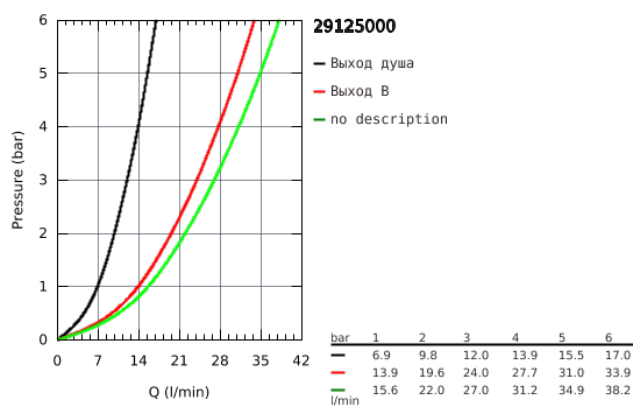

29 125 000 GROHTHERM SMARTCONTROL ТЕРМОСТАТ ДЛЯ ВСТРАИВАЕМОГО МОНТАЖА НА 2 ВЫХОДА СО ВСТРОЕННЫМ ДЕРЖАТЕЛЕМ ДЛЯ РУЧНОГО ДУША

ОПИСАНИЕ ПРОДУКТА

- комплект верхней монтажной части для
- GROHE Rapido SmartBox 35 600/35 604 (универсальная встраиваемая часть)
- металлическая накладная панель с GROHE FastFixation (скрытые эксцентрики, уплотнение, скрытый монтаж), регулируемая на 6°
- GROHE StarLight хромированное покрытие поверхности
- SmartControl нажать для вкл/выкл, повернуть для увеличения напора воды от режима EcoJoy до максимального напора воды
- заменяемые символы
- GROHE TurboStat компактный картридж с восковым термoeлементом
- ProGrip эргономичные рукоятки с рифленной поверхностью
- GROHE SafeStop стопор безопасности при 38°C
- GROHE SafeStop Plus опционно ограничитель температуры на 43°C / 46°C, включен
- встроенные обратные клапаны и грязеулавливающие фильтры
- возможность одновременного включения нескольких точек водоотвода
- встроенный держатель для ручного душа и подключение для душевого шланга 1/2"
- без встраиваемой части
- распределение расхода: выход В = 24 л/мин ручной душ = 12 л/мин
выход В + ручной душ = 27 л/мин

Certificate NF - Classement E3/1 C1 A1 U3

29 125 000 GROHTHERM SMARTCONTROL ТЕРМОСТАТ ДЛЯ ВСТРАИВАЕМОГО
МОНТАЖА НА 2 ВЫХОДА
СО ВСТРОЕННЫМ ДЕРЖАТЕЛЕМ ДЛЯ РУЧНОГО ДУША

29 125 000 GROHTHERM SMARTCONTROL ТЕРМОСТАТ ДЛЯ ВСТРАИВАЕМОГО МОНТАЖА НА 2 ВЫХОДА СО ВСТРОЕННЫМ ДЕРЖАТЕЛЕМ ДЛЯ РУЧНОГО ДУША