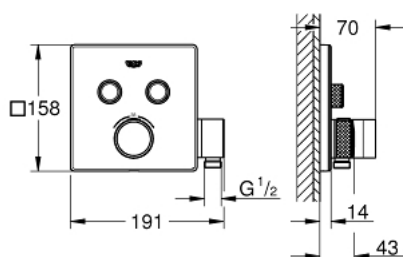

29 125 000 GROHTHERM SMARTCONTROL ТЕРМОСТАТ ДЛЯ ВСТРАИВАЕМОГО МОНТАЖА НА 2 ВЫХОДА СО ВСТРОЕННЫМ ДЕРЖАТЕЛЕМ ДЛЯ РУЧНОГО ДУША

ОПИСАНИЕ ПРОДУКТА

- комплект верхней монтажной части для
- GROHE Rapido SmartBox 35 600/35 604 (универсальная встраиваемая часть)
- металлическая накладная панель с GROHE FastFixation (скрытые эксцентрики, уплотнение, скрытый монтаж), регулируемая на 6°
- GROHE StarLight хромированное покрытие поверхности
- SmartControl нажать для вкл/выкл, повернуть для увеличения напора воды от режима EcoJoy до максимального напора воды
- заменяемые символы
- GROHE TurboStat компактный картридж с восковым термoeлементом
- ProGrip эргономичные рукоятки с рифленной поверхностью
- GROHE SafeStop стопор безопасности при 38°C
- GROHE SafeStop Plus опционно ограничитель температуры на 43°C / 46°C, включен
- встроенные обратные клапаны и грязеулавливающие фильтры
- возможность одновременного включения нескольких точек водоотвода
- встроенный держатель для ручного душа и подключение для душевого шланга 1/2"
- без встраиваемой части
- распределение расхода: выход В = 24 л/мин ручной душ = 12 л/мин
выход В + ручной душ = 27 л/мин

ЗАПАСНЫЕ ЧАСТИ

- 1: Монтажная плата (Order-nr. 48364000)
 - 2: Ручка температуры (Order-nr. 49029000)
 - 3: Розетка (Order-nr. 49041000)
 - 4: Кнопочное управление (Order-nr. 48361000)
 - 5: Картридж (Order-nr. 48359000)
 - 5.1: Шпindelь (Order-nr. 49088000)
 - 6: Компактный термостатический картридж 3/4" (Order-nr. 49028000)
 - 7: Обратный клапан (Order-nr. 47979000)
 - 8: Уплотнение (Order-nr. 48360000)
 - 9: Ключ (Order-nr. 49059000)*
 - 10: Набор защиты от обратного потока (DIN-EN1717) (Order-nr. 14055000)*
 - 11: GROHE TurboStat картридж 3/4" (Order-nr. 49003000)*
 - 12: Набор запорных клапанов (Order-nr. 1405300M)*
 - 13: Универсальный набор удлинителей для смесителей с 2-мя рукояткам и, 25 мм (Order-nr. 14048000)*
- * Optional accessories