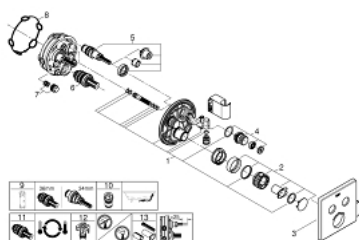

29 125 000 GROHTHERM SMARTCONTROL ТЕРМОСТАТ ДЛЯ ВСТРАИВАЕМОГО МОНТАЖА НА 2 ВЫХОДА СО ВСТРОЕННЫМ ДЕРЖАТЕЛЕМ ДЛЯ РУЧНОГО ДУША

ОПИСАНИЕ ПРОДУКТА

- комплект верхней монтажной части для
- GROHE Rapido SmartBox 35 600/35 604 (универсальная встраиваемая часть)
- металлическая накладная панель с GROHE FastFixation (скрытые эксцентрики, уплотнение, скрытый монтаж), регулируемая на 6°
- GROHE StarLight хромированное покрытие поверхности
- SmartControl нажать для вкл/выкл, повернуть для увеличения напора воды от режима EcoJoy до максимального напора воды
- заменяемые символы
- GROHE TurboStat компактный картридж с восковым термoeлементом
- ProGrip эргономичные рукоятки с рифленной поверхностью
- GROHE SafeStop стопор безопасности при 38°C
- GROHE SafeStop Plus опционно ограничитель температуры на 43°C / 46°C, включен
- встроенные обратные клапаны и грязеулавливающие фильтры
- возможность одновременного включения нескольких точек водоотвода
- встроенный держатель для ручного душа и подключение для душевого шланга 1/2"
- без встраиваемой части
- распределение расхода: выход В = 24 л/мин ручной душ = 12 л/мин
выход В + ручной душ = 27 л/мин

Certificate NF - Classement E3/1 C1 A1 U3

29 125 000 GROHTHERM SMARTCONTROL ТЕРМОСТАТ ДЛЯ ВСТРАИВАЕМОГО
МОНТАЖА НА 2 ВЫХОДА
СО ВСТРОЕННЫМ ДЕРЖАТЕЛЕМ ДЛЯ РУЧНОГО ДУША

29 125 000 GROHTHERM SMARTCONTROL ТЕРМОСТАТ ДЛЯ ВСТРАИВАЕМОГО МОНТАЖА НА 2 ВЫХОДА СО ВСТРОЕННЫМ ДЕРЖАТЕЛЕМ ДЛЯ РУЧНОГО ДУША