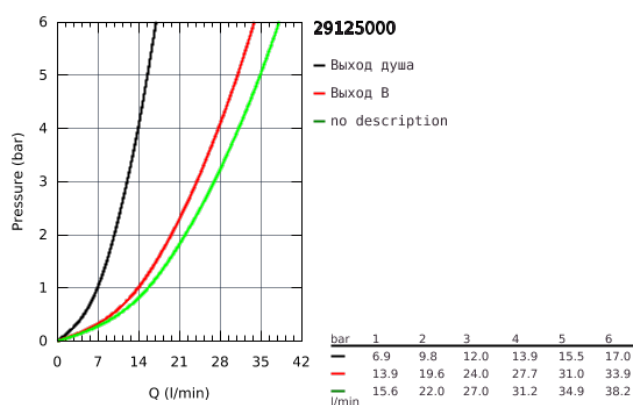

29 125 000 GROHTHERM SMARTCONTROL ТЕРМОСТАТ ДЛЯ ВСТРАИВАЕМОГО МОНТАЖА НА 2 ВЫХОДА СО ВСТРОЕННЫМ ДЕРЖАТЕЛЕМ ДЛЯ РУЧНОГО ДУША

ОПИСАНИЕ ПРОДУКТА

- комплект верхней монтажной части для
- GROHE Rapido SmartBox 35 600/35 604 (универсальная встраиваемая часть)
- металлическая накладная панель с GROHE FastFixation (скрытые эксцентрики, уплотнение, скрытый монтаж), регулируемая на 6°
- GROHE StarLight хромированное покрытие поверхности
- SmartControl нажать для вкл/выкл, повернуть для увеличения напора воды от режима EcoJoy до максимального напора воды
- заменяемые символы
- GROHE TurboStat компактный картридж с восковым термoeлементом
- ProGrip эргономичные рукоятки с рифленной поверхностью
- GROHE SafeStop стопор безопасности при 38°C
- GROHE SafeStop Plus опционно ограничитель температуры на 43°C / 46°C, включен
- встроенные обратные клапаны и грязеулавливающие фильтры
- возможность одновременного включения нескольких точек водоотвода
- встроенный держатель для ручного душа и подключение для душевого шланга 1/2"
- без встраиваемой части
- распределение расхода: выход В = 24 л/мин ручной душ = 12 л/мин
выход В + ручной душ = 27 л/мин

Certificate NF - Classement E3/1 C1 A1 U3

29 125 000 GROHTHERM SMARTCONTROL ТЕРМОСТАТ ДЛЯ ВСТРАИВАЕМОГО
МОНТАЖА НА 2 ВЫХОДА
СО ВСТРОЕННЫМ ДЕРЖАТЕЛЕМ ДЛЯ РУЧНОГО ДУША

29 125 000 GROHTHERM SMARTCONTROL ТЕРМОСТАТ ДЛЯ ВСТРАИВАЕМОГО МОНТАЖА НА 2 ВЫХОДА СО ВСТРОЕННЫМ ДЕРЖАТЕЛЕМ ДЛЯ РУЧНОГО ДУША