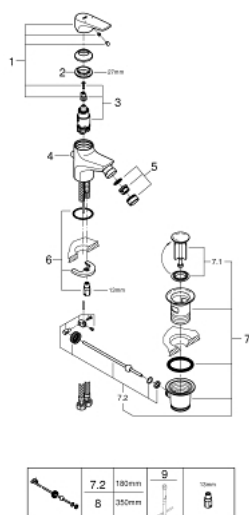

23 754 000 BAUFLOW СМЕСИТЕЛЬ ОДНОРЫЧАЖНЫЙ ДЛЯ БИДЕ DN 15

ОПИСАНИЕ ПРОДУКТА

- монтаж на одно отверстие
- металлический рычаг
- GROHE Longlife керамический картридж 28 мм
- GROHE StarLight хромированное покрытие поверхности
- GROHE EcoJoy - 5,7 л/мин
- система быстрого монтажа
- с шаровым шарниром
- рычажный донный клапан 1 1/4"
- гибкая подводка

23 754 000 BAUFLOW СМЕСИТЕЛЬ ОДНОРЫЧАЖНЫЙ ДЛЯ БИДЕ DN 15

ЗАПАСНЫЕ ЧАСТИ

- 1: Рычаг (Order-nr. 46701000)
- 2: Крепежное кольцо (Order-nr. 46715000)
- 3: Картридж (Order-nr. 46580000)
- 4: Тяга (Order-nr. 06329000)
- 5: Аэратор (Order-nr. 48159000)
- 6: Обратное резьбовое соединение (Order-nr. 46249000)
- 7: Сливной гарнитур 1 1/4" (Order-nr. 28910000)
- 7.1: Пробка (Order-nr. 07182000)
- 7.2: Эксцентриковая тяга (Order-nr. 07052000)
- 8: Эксцентриковая тяга (Order-nr. 07341000)*
- 9: Монтажный ключ (Order-nr. 19017000)*