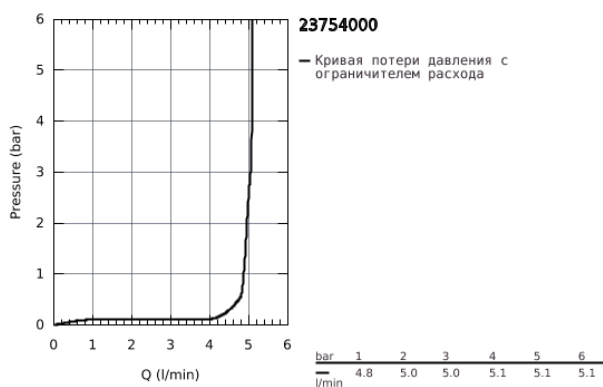

23 754 000 BAUFLOW СМЕСИТЕЛЬ ОДНОРЫЧАЖНЫЙ ДЛЯ БИДЕ DN 15

ОПИСАНИЕ ПРОДУКТА

- монтаж на одно отверстие
- металлический рычаг
- GROHE Longlife керамический картридж 28 мм
- GROHE StarLight хромированное покрытие поверхности
- GROHE EcoJoy - 5,7 л/мин
- система быстрого монтажа
- с шаровым шарниром
- рычажный донный клапан 1 1/4"
- гибкая подводка