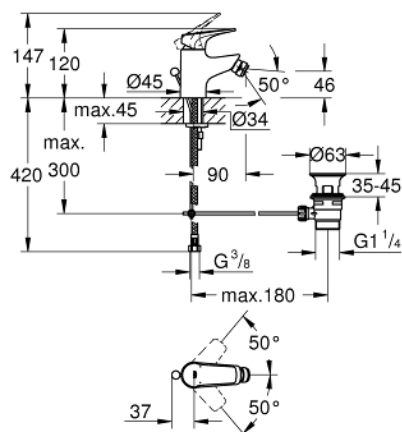

23 754 000 BAUFLOW СМЕСИТЕЛЬ ОДНОРЫЧАЖНЫЙ ДЛЯ БИДЕ DN 15

ОПИСАНИЕ ПРОДУКТА

- монтаж на одно отверстие
- металлический рычаг
- GROHE Longlife керамический картридж 28 мм
- GROHE StarLight хромированное покрытие поверхности
- GROHE EcoJoy - 5,7 л/мин
- система быстрого монтажа
- с шаровым шарниром
- рычажный донный клапан 1 1/4"
- гибкая подводка

23 754 000 BAUFLOW СМЕСИТЕЛЬ ОДНОРЫЧАЖНЫЙ ДЛЯ БИДЕ DN 15

ЗАПАСНЫЕ ЧАСТИ

- 1: Рычаг (Order-nr. 46701000)
- 2: Крепежное кольцо (Order-nr. 46715000)
- 3: Картридж (Order-nr. 46580000)
- 4: Тяга (Order-nr. 06329000)
- 5: Аэратор (Order-nr. 48159000)
- 6: Обратное резьбовое соединение (Order-nr. 46249000)
- 7: Сливной гарнитур 1 1/4" (Order-nr. 28910000)
- 7.1: Пробка (Order-nr. 07182000)
- 7.2: Эксцентриковая тяга (Order-nr. 07052000)
- 8: Эксцентриковая тяга (Order-nr. 07341000)*
- 9: Монтажный ключ (Order-nr. 19017000)*