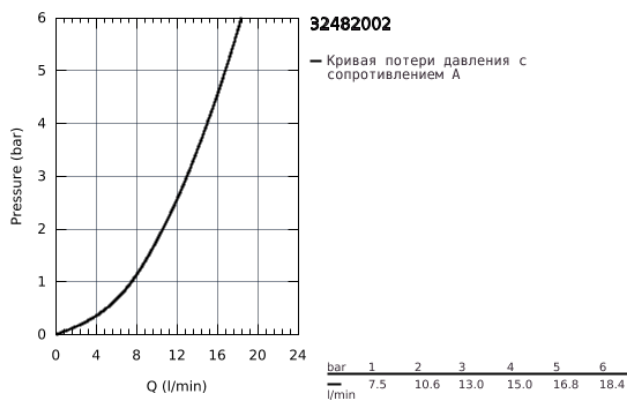

32 482 002 EUROSMART СМЕСИТЕЛЬ ОДНОРЫЧАЖНЫЙ ДЛЯ МОЙКИ, DN 15

ОПИСАНИЕ ПРОДУКТА

- настенный монтаж
- GROHE StarLight хромированное покрытие поверхности
- GROHE SilkMove керамический картридж 35 мм
- аэратор
- регулировка расхода воды
- угол поворота 360°
- поворотный трубкообразный излив
- вынос 186 мм
- встроенный ограничитель температуры
- скрытые S-образные эксцентрики