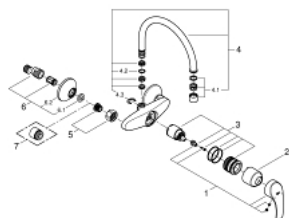

32 482 002 EUROSMART СМЕСИТЕЛЬ ОДНОРЫЧАЖНЫЙ ДЛЯ МОЙКИ, DN 15

ОПИСАНИЕ ПРОДУКТА

- настенный монтаж
- GROHE StarLight хромированное покрытие поверхности
- GROHE SilkMove керамический картридж 35 мм
- аэратор
- регулировка расхода воды
- угол поворота 360°
- поворотный трубкообразный излив
- вынос 186 мм
- встроенный ограничитель температуры
- скрытые S-образные эксцентрики

32 482 002 EUROSMART СМЕСИТЕЛЬ ОДНОРЫЧАЖНЫЙ ДЛЯ МОЙКИ, DN 15

SPARE PARTS

- 1: Рычаг (Order-nr. 46898000)
 - 2: Колпак (Order-nr. 46899000)
 - 3: Картридж (Order-nr. 46374000)
 - 4: Излив (Order-nr. 13371000)
 - 4.1: Аэратор (Order-nr. 06574000)
 - 4.2: O-кольцо Ø13,5 x Ø2,75 (Order-nr. 0128500M)
 - 4.3: Страхочное кольцо (Order-nr. 0485300M)
 - 5: Резьбовое соединение
подключения 1/2" (Order-nr. 45044000)
 - 6: S-образный эксцентрик (Order-nr. 12075000)
 - 6.1: Уплотнение (Order-nr. 0138600M)
 - 6.2: Розетка (Order-nr. 0221000M)
 - 7: Удлинение 3/4", 20 мм (Order-nr. 0713000M)*
- * Optional accessories