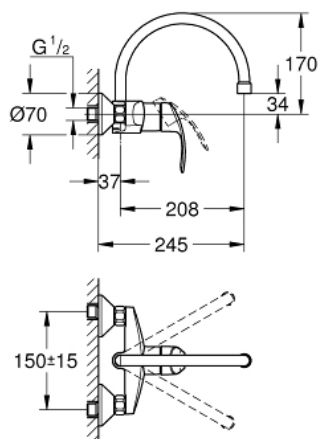

32 482 002 EUROSMART СМЕСИТЕЛЬ ОДНОРЫЧАЖНЫЙ ДЛЯ МОЙКИ, DN 15

ОПИСАНИЕ ПРОДУКТА

- настенный монтаж
- GROHE StarLight хромированное покрытие поверхности
- GROHE SilkMove керамический картридж 35 мм
- аэратор
- регулировка расхода воды
- угол поворота 360°
- поворотный трубкообразный излив
- вынос 186 мм
- встроенный ограничитель температуры
- скрытые S-образные эксцентрики

32 482 002 EUROSMART СМЕСИТЕЛЬ ОДНОРЫЧАЖНЫЙ ДЛЯ МОЙКИ, DN 15

SPARE PARTS

- 1: Рычаг (Order-nr. 46898000)
 - 2: Колпак (Order-nr. 46899000)
 - 3: Картридж (Order-nr. 46374000)
 - 4: Излив (Order-nr. 13371000)
 - 4.1: Аэратор (Order-nr. 06574000)
 - 4.2: O-кольцо Ø13,5 x Ø2,75 (Order-nr. 0128500M)
 - 4.3: Страхочное кольцо (Order-nr. 0485300M)
 - 5: Резьбовое соединение
подключения 1/2" (Order-nr. 45044000)
 - 6: S-образный эксцентрик (Order-nr. 12075000)
 - 6.1: Уплотнение (Order-nr. 0138600M)
 - 6.2: Розетка (Order-nr. 0221000M)
 - 7: Удлинение 3/4", 20 мм (Order-nr. 0713000M)*
- * Optional accessories