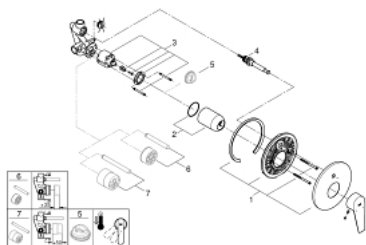

### ОПИСАНИЕ ПРОДУКТА

- для скрытого монтажа
- в комплект входят:
- комплект готового монтажа
- металлический рычаг
- корпус встраиваемого смесителя
- GROHE Longlife Керамический картридж 46 мм
- GROHE StarLight хромированное покрытие поверхности
- регулировка расхода воды
- автоматический переключатель: ванна/душ
- уплотнитель розетки и рычага
- дополнительный ограничитель температуры (46 375 000)
- профессиональная серия

## 29 079 001 BAUEDGE СМЕСИТЕЛЬ ОДНОРЫЧАЖНЫЙ ДЛЯ ВАННЫ, DN 15

29 079 001 **BAUEDGE СМЕСИТЕЛЬ ОДНОРЫЧАЖНЫЙ ДЛЯ ВАННЫ, DN 15**

**ЗАПАСНЫЕ ЧАСТИ**

- 1: Розетка (Order-nr. 46905000)
- 2: Колпак (Order-nr. 09038000)
- 3: Картридж (Order-nr. 46048000)
- 4: Переключатель (Order-nr. 46737000)
- 5: Ограничитель температуры (Order-nr. 46308000)\*
- 6: Удлинение (Order-nr. 46191000)\*
- 7: Удлинение (Order-nr. 46343000)\*