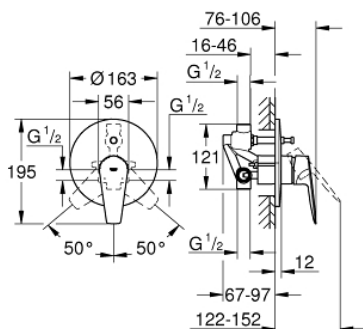

## 29 079 001 BAUEDGE СМЕСИТЕЛЬ ОДНОРЫЧАЖНЫЙ ДЛЯ ВАННЫ, DN 15

### ОПИСАНИЕ ПРОДУКТА

- для скрытого монтажа
- в комплект входят:
- комплект готового монтажа
- металлический рычаг
- корпус встраиваемого смесителя
- GROHE Longlife Керамический картридж 46 мм
- GROHE StarLight хромированное покрытие поверхности
- регулировка расхода воды
- автоматический переключатель: ванна/душ
- уплотнитель розетки и рычага
- дополнительный ограничитель температуры (46 375 000)
- профессиональная серия

## 29 079 001 BAUEDGE СМЕСИТЕЛЬ ОДНОРЫЧАЖНЫЙ ДЛЯ ВАННЫ, DN 15

29 079 001 **BAUEDGE СМЕСИТЕЛЬ ОДНОРЫЧАЖНЫЙ ДЛЯ ВАННЫ, DN 15**

**ЗАПАСНЫЕ ЧАСТИ**

- 1: Розетка (Order-nr. 46905000)
- 2: Колпак (Order-nr. 09038000)
- 3: Картридж (Order-nr. 46048000)
- 4: Переключатель (Order-nr. 46737000)
- 5: Ограничитель температуры (Order-nr. 46308000)\*
- 6: Удлинение (Order-nr. 46191000)\*
- 7: Удлинение (Order-nr. 46343000)\*