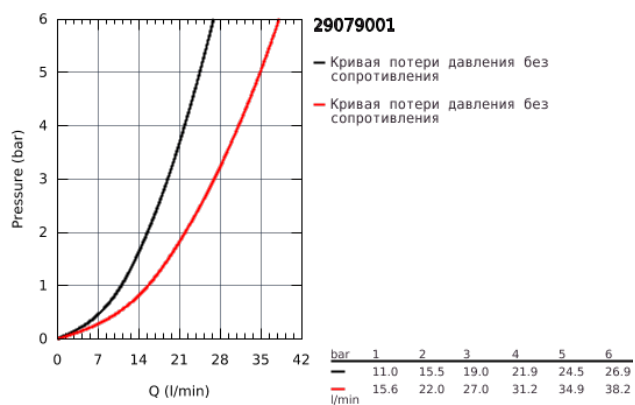

29 079 001 BAUEDGE СМЕСИТЕЛЬ ОДНОРЫЧАЖНЫЙ ДЛЯ ВАННЫ, DN 15