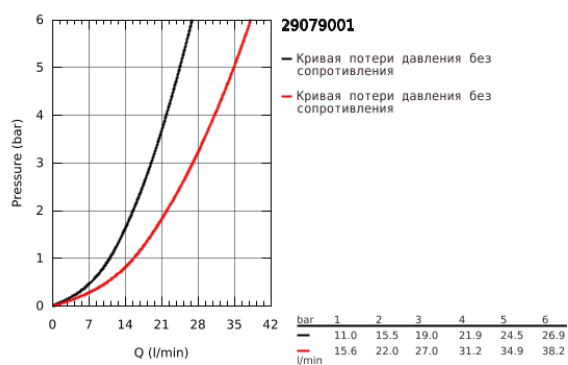

ОПИСАНИЕ ПРОДУКТА

- для скрытого монтажа
- в комплект входят:
- комплект готового монтажа
- металлический рычаг
- корпус встраиваемого смесителя
- GROHE Longlife Керамический картридж 46 мм
- GROHE StarLight хромированное покрытие поверхности
- регулировка расхода воды
- автоматический переключатель: ванна/душ
- уплотнитель розетки и рычага
- дополнительный ограничитель температуры (46 375 000)
- профессиональная серия