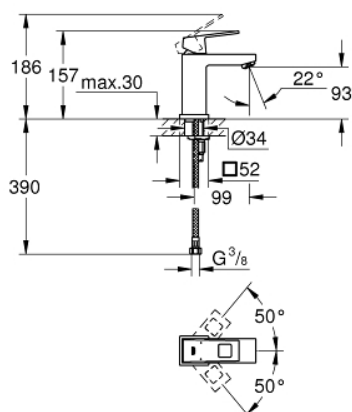

23 132 00E EUROCUBE СМЕСИТЕЛЬ ОДНОРЫЧАЖНЫЙ ДЛЯ РАКОВИНЫ, DN 15 S-SIZE

ОПИСАНИЕ ПРОДУКТА

- монтаж на одно отверстие
- металлический рычаг
- GROHE SilkMove керамический картридж 28 мм
- ограничитель температуры
- GROHE StarLight хромированное покрытие поверхности
- GROHE EcoJoy SpeedClean аэратор с ограничением расхода воды 5,7 л/мин
- GROHE FastFixation Plus Система монтажа
- гладкий корпус
- гибкая подводка

23 132 00E **EUROCUBE СМЕСИТЕЛЬ ОДНОРЫЧАЖНЫЙ ДЛЯ РАКОВИНЫ, DN 15
S-SIZE**

ЗАПАСНЫЕ ЧАСТИ

- 1: Рычаг (Order-nr. 46786000)
- 2: Крепежное кольцо (Order-nr. 46715000)
- 3: Картридж (Order-nr. 46580000)
- 4: Аэратор (Order-nr. 48159000)
- 5: Обратное резьбовое соединение (Order-nr. 46645000)
- 6: Монтажный ключ (Order-nr. 19017000)*