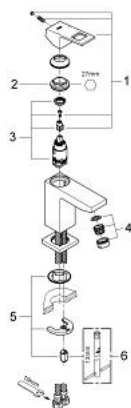

23 132 00E EUROCUBE СМЕСИТЕЛЬ ОДНОРЫЧАЖНЫЙ ДЛЯ РАКОВИНЫ, DN 15 S-SIZE

ОПИСАНИЕ ПРОДУКТА

- монтаж на одно отверстие
- металлический рычаг
- GROHE SilkMove керамический картридж 28 мм
- ограничитель температуры
- GROHE StarLight хромированное покрытие поверхности
- GROHE EcoJoy SpeedClean аэратор с ограничением расхода воды 5,7 л/мин
- GROHE FastFixation Plus Система монтажа
- гладкий корпус
- гибкая подводка

23 132 00E **EUROCUBE СМЕСИТЕЛЬ ОДНОРЫЧАЖНЫЙ ДЛЯ РАКОВИНЫ, DN 15
S-SIZE**

ЗАПАСНЫЕ ЧАСТИ

- 1: Рычаг (Order-nr. 46786000)
- 2: Крепежное кольцо (Order-nr. 46715000)
- 3: Картридж (Order-nr. 46580000)
- 4: Аэратор (Order-nr. 48159000)
- 5: Обратное резьбовое соединение (Order-nr. 46645000)
- 6: Монтажный ключ (Order-nr. 19017000)*