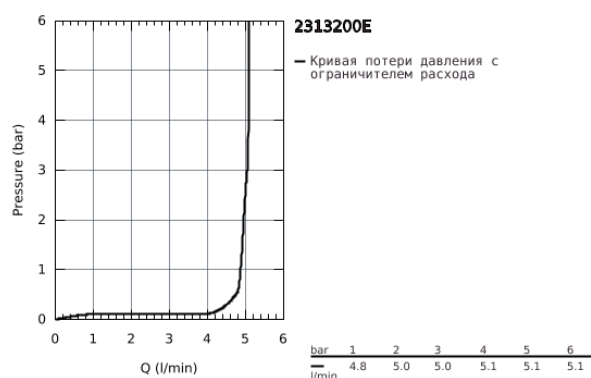

23 132 00E EUROCUBE СМЕСИТЕЛЬ ОДНОРЫЧАЖНЫЙ ДЛЯ РАКОВИНЫ, DN 15 S-SIZE

ОПИСАНИЕ ПРОДУКТА

- монтаж на одно отверстие
- металлический рычаг
- GROHE SilkMove керамический картридж 28 мм
- ограничитель температуры
- GROHE StarLight хромированное покрытие поверхности
- GROHE EcoJoy SpeedClean аэратор с ограничением расхода воды 5,7 л/мин
- GROHE FastFixation Plus Система монтажа
- гладкий корпус
- гибкая подводка

23 132 00E **EUROCUBE СМЕСИТЕЛЬ ОДНОРЫЧАЖНЫЙ ДЛЯ РАКОВИНЫ, DN 15
S-SIZE**

ЗАПАСНЫЕ ЧАСТИ

- 1: Рычаг (Order-nr. 46786000)
- 2: Крепежное кольцо (Order-nr. 46715000)
- 3: Картридж (Order-nr. 46580000)
- 4: Аэратор (Order-nr. 48159000)
- 5: Обратное резьбовое соединение (Order-nr. 46645000)
- 6: Монтажный ключ (Order-nr. 19017000)*