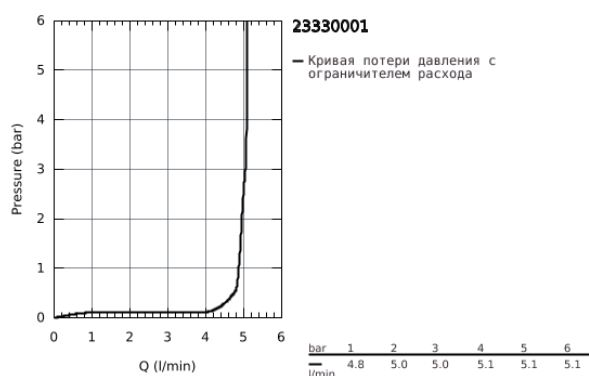

23 330 001 BAUEDGE СМЕСИТЕЛЬ ОДНОРЫЧАЖНЫЙ ДЛЯ РАКОВИНЫ, DN 15 S-SIZE

ОПИСАНИЕ ПРОДУКТА

- монтаж на одно отверстие
- металлический рычаг
- GROHE Longlife керамический картридж 28 мм
- с ограничителем температуры
- GROHE StarLight хромированное покрытие поверхности
- GROHE Zero Изолированный водоток - вода не контактирует с металлами корпуса смесителя
- GROHE EcoJoy - 5,7 л/мин
- система быстрого монтажа
- гладкий корпус
- гибкая подводка
- профессиональная серия