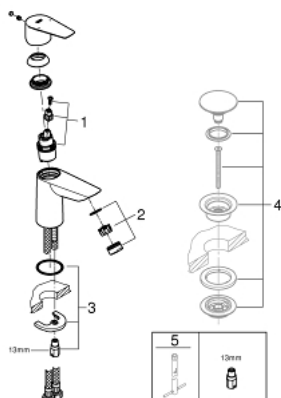

23 330 001 BAUEDGE СМЕСИТЕЛЬ ОДНОРЫЧАЖНЫЙ ДЛЯ РАКОВИНЫ, DN 15 S-SIZE

ОПИСАНИЕ ПРОДУКТА

- монтаж на одно отверстие
- металлический рычаг
- GROHE Longlife керамический картридж 28 мм
- с ограничителем температуры
- GROHE StarLight хромированное покрытие поверхности
- GROHE Zero Изолированный водоток - вода не контактирует с металлами корпуса смесителя
- GROHE EcoJoy - 5,7 л/мин
- система быстрого монтажа
- гладкий корпус
- гибкая подводка
- профессиональная серия

23 330 001 **BAUEDGE СМЕСИТЕЛЬ ОДНОРЫЧАЖНЫЙ ДЛЯ РАКОВИНЫ, DN 15
S-SIZE**

ЗАПАСНЫЕ ЧАСТИ

- 1: Картридж (Order-nr. 48518000)
 - 2: Аэратор (Order-nr. 48159000)
 - 3: Обратное резьбовое соединение (Order-nr. 46249000)
 - 4: Сливной нажимной гарнитур (Order-nr. 65807000)*
 - 5: Монтажный ключ (Order-nr. 19017000)*
- * Optional accessories