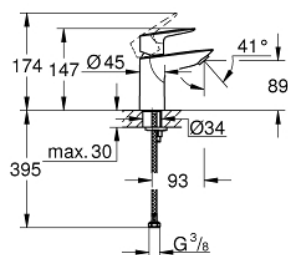

23 330 001 BAUEDGE СМЕСИТЕЛЬ ОДНОРЫЧАЖНЫЙ ДЛЯ РАКОВИНЫ, DN 15 S-SIZE

ОПИСАНИЕ ПРОДУКТА

- монтаж на одно отверстие
- металлический рычаг
- GROHE Longlife керамический картридж 28 мм
- с ограничителем температуры
- GROHE StarLight хромированное покрытие поверхности
- GROHE Zero Изолированный водоток - вода не контактирует с металлами корпуса смесителя
- GROHE EcoJoy - 5,7 л/мин
- система быстрого монтажа
- гладкий корпус
- гибкая подводка
- профессиональная серия

23 330 001 **BAUEDGE СМЕСИТЕЛЬ ОДНОРЫЧАЖНЫЙ ДЛЯ РАКОВИНЫ, DN 15
S-SIZE**

ЗАПАСНЫЕ ЧАСТИ

- 1: Картридж (Order-nr. 48518000)
 - 2: Аэратор (Order-nr. 48159000)
 - 3: Обратное резьбовое соединение (Order-nr. 46249000)
 - 4: Сливной нажимной гарнитур (Order-nr. 65807000)*
 - 5: Монтажный ключ (Order-nr. 19017000)*
- * Optional accessories