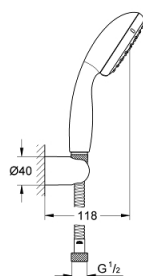

27 803 10E TEMPESTA 100 ДУШЕВОЙ НАБОР, 2 ВИДА СТРУЙ

ОПИСАНИЕ ПРОДУКТА

- в комплект входят:
- Ручной душ Tempesta 100 II (27 597)
- настенный держатель ручного душа (28 605)
- без регулировки
- душевой шланг Relexaflex 1500 мм 1/2" x 1/2" (28 151)
- GROHE EcoJoy ограничитель расхода воды 5,7 л/мин.
- GROHE DreamSpray превосходный поток воды
- GROHE StarLight хромированное покрытие поверхности
- SpeedClean система против известковых отложений
- внутренний охлаждающий канал для продолжительного срока службы
- ShockProof силиконовое кольцо, предотвращающее повреждение поверхности при падении ручного душа
- может использоваться с проточным водонагревателем
- минимальное давление 1,0 бар

27 803 10E TEMPESTA 100 ДУШЕВОЙ НАБОР, 2 ВИДА СТРУЙ

27 803 10E **ТЕМPEСТА 100 ДУШЕВОЙ НАБОР, 2 ВИДА СТРУЙ**

ЗАПАСНЫЕ ЧАСТИ

1: Сетка (Order-nr. 0700200M)