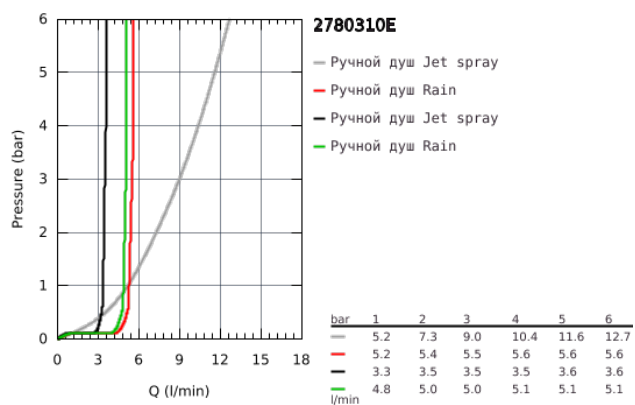

27 803 10E TEMPESTA 100 ДУШЕВОЙ НАБОР, 2 ВИДА СТРУЙ

ОПИСАНИЕ ПРОДУКТА

- в комплект входят:
- Ручной душ Tempesta 100 II (27 597)
- настенный держатель ручного душа (28 605)
- без регулировки
- душевой шланг Relexaflex 1500 мм 1/2" x 1/2" (28 151)
- GROHE EcoJoy ограничитель расхода воды 5,7 л/мин.
- GROHE DreamSpray превосходный поток воды
- GROHE StarLight хромированное покрытие поверхности
- SpeedClean система против известковых отложений
- внутренний охлаждающий канал для продолжительного срока службы
- ShockProof силиконовое кольцо, предотвращающее повреждение поверхности при падении ручного душа
- может использоваться с проточным водонагревателем
- минимальное давление 1,0 бар

27 803 10E TEMPESTA 100 ДУШЕВОЙ НАБОР, 2 ВИДА СТРУЙ

27 803 10E **ТЕМPEСТА 100 ДУШЕВОЙ НАБОР, 2 ВИДА СТРУЙ**

ЗАПАСНЫЕ ЧАСТИ

1: Сетка (Order-nr. 0700200M)