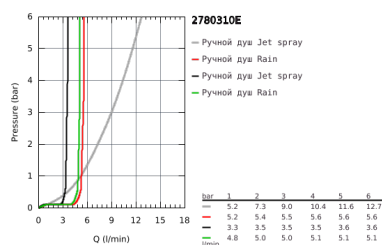

27 803 10E TEMPESTA 100 ДУШЕВОЙ НАБОР, 2 ВИДА СТРУЙ

ОПИСАНИЕ ПРОДУКТА

- в комплект входят:
- Ручной душ Tempesta 100 II (27 597)
- настенный держатель ручного душа (28 605)
- без регулировки
- душевой шланг Relexaflex 1500 мм 1/2" x 1/2" (28 151)
- GROHE EcoJoy ограничитель расхода воды 5,7 л/мин.
- GROHE DreamSpray превосходный поток воды
- GROHE StarLight хромированное покрытие поверхности
- SpeedClean система против известковых отложений
- внутренний охлаждающий канал для продолжительного срока службы
- ShockProof силиконовое кольцо, предотвращающее повреждение поверхности при падении ручного душа
- может использоваться с проточным водонагревателем
- минимальное давление 1,0 бар