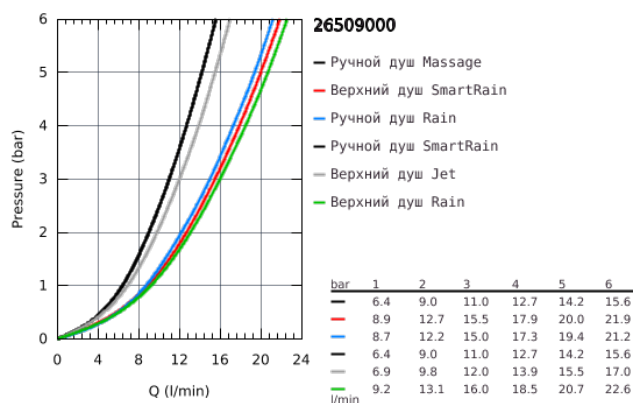

26 509 000 EUPHORIA SMARTCONTROL SYSTEM 260 MONO ДУШЕВАЯ СИСТЕМА С ТЕРМОСТАТОМ ДЛЯ НАСТЕННОГО МОНТАЖА

ОПИСАНИЕ ПРОДУКТА (2/2)

- внутренний охлаждающий канал для продолжительного срока службы
- Twistfree против перекручивания шланга
- совместим с проточным водонагревателем только выше 18 кВт/ч, а также с накопительным водонагревателем (см. Техническую информацию)
- минимальный расход воды 7л/мин

Certificate NF - Classement E1/1 C1 A1 U3