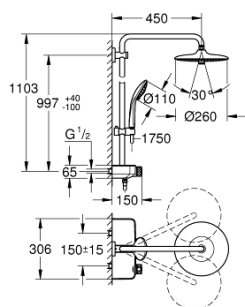

26 509 000 EUPHORIA SMARTCONTROL SYSTEM 260 MONO ДУШЕВАЯ СИСТЕМА С ТЕРМОСТАТОМ ДЛЯ НАСТЕННОГО МОНТАЖА

ОПИСАНИЕ ПРОДУКТА (1/2)

- в комплект входят:
- горизонтальный душевой кронштейн 450 мм
- регулируемое верхнее крепление к стене для удобства монтажа в уже существующие отверстия
- термостат внешнего монтажа SmartControl
- выбор между:
- Euphoria 260 Верхний душ (26 455)
- 3 вида струй:
- Rain, SmartRain, Jet
- с шаровым шарниром
- угол поворота $\pm 15^\circ$
- Euphoria 110 Massage Ручной душ, белая душевая поверхность (27 221 001)
- 3 вида струй:
- Rain, SmartRain, Massage
- регулируется по высоте с помощью скользящего элемента
- душевой шланг 1750 мм (28 388 000)
- GROHE DreamSpray превосходный поток воды
- GROHE StarLight хромированное покрытие поверхности
- GROHE CoolTouch Полностью исключается вероятность ожога о внешнюю поверхность смесителя
- GROHE TurboStat компактный картридж с восковым термoelementом
- ProGrip эргономичные рукоятки с рифленой поверхностью
- GROHE EcoJoy Технология совершенного потока при уменьшенном расходе воды
- GROHE SafeStop стопор безопасности при 38°C
- GROHE SafeStop Plus опционно ограничитель температуры на 43°C, включен
- SmartControl нажать для вкл/выкл, повернуть для увеличения напора воды от режима EcoJoy до максимального напора воды
- встроенная полочка GROHE EasyReach
- SpeedClean система против известковых отложений