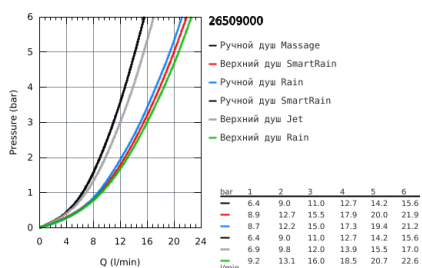

26 509 000 EUPHORIA SMARTCONTROL SYSTEM 260 MONO ДУШЕВАЯ СИСТЕМА С ТЕРМОСТАТОМ ДЛЯ НАСТЕННОГО МОНТАЖА

ОПИСАНИЕ ПРОДУКТА (1/2)

- в комплект входят:
- горизонтальный душевой кронштейн 450 мм
- регулируемое верхнее крепление к стене для удобства монтажа в уже существующие отверстия
- термостат внешнего монтажа SmartControl
- выбор между:
- Euphoria 260 Верхний душ (26 455)
- 3 вида струй:
- Rain, SmartRain, Jet
- с шаровым шарниром
- угол поворота $\pm 15^\circ$
- Euphoria 110 Massage Ручной душ, белая душевая поверхность (27 221 001)
- 3 вида струй:
- Rain, SmartRain, Massage
- регулируется по высоте с помощью скользящего элемента
- душевой шланг 1750 мм (28 388 000)
- GROHE DreamSpray превосходный поток воды
- GROHE StarLight хромированное покрытие поверхности
- GROHE CoolTouch Полностью исключается вероятность ожога о внешнюю поверхность смесителя
- GROHE TurboStat компактный картридж с восковым термoelementом
- ProGrip эргономичные рукоятки с рифленой поверхностью
- GROHE EcoJoy Технология совершенного потока при уменьшенном расходе воды
- GROHE SafeStop стопор безопасности при 38°C
- GROHE SafeStop Plus опционно ограничитель температуры на 43°C, включен
- SmartControl нажать для вкл/выкл, повернуть для увеличения напора воды от режима EcoJoy до максимального напора воды
- встроенная полочка GROHE EasyReach
- SpeedClean система против известковых отложений