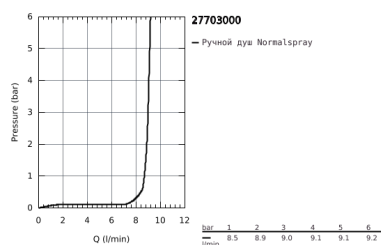

27 703 000 EUPHORIA CUBE STICK ДУШЕВОЙ НАБОР, 1 РЕЖИМ СТРУИ

ОПИСАНИЕ ПРОДУКТА

- в комплект входят:
- Ручной душ (27 699 000)
- настенный держатель (27 693 000)
- душевой шланг Silverflex 1.250 мм (28 362)
- GROHE EcoJoy ограничитель расхода воды 9,5 л/мин
- GROHE DreamSpray превосходный поток воды
- GROHE StarLight хромированное покрытие поверхности
- SpeedClean система против известковых отложений
- внутренний охлаждающий канал для продолжительного срока службы
- Twistfree против перекручивания шланга
- может использоваться с проточным водонагревателем
- минимальное давление 1,0 бар