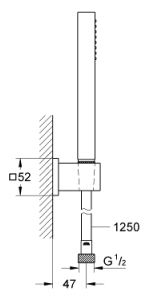

27 703 000 EUPHORIA CUBE STICK ДУШЕВОЙ НАБОР, 1 РЕЖИМ СТРУИ

ОПИСАНИЕ ПРОДУКТА

- в комплект входят:
- Ручной душ (27 699 000)
- настенный держатель (27 693 000)
- душевой шланг Silverflex 1.250 мм (28 362)
- GROHE EcoJoy ограничитель расхода воды 9,5 л/мин
- GROHE DreamSpray превосходный поток воды
- GROHE StarLight хромированное покрытие поверхности
- SpeedClean система против известковых отложений
- внутренний охлаждающий канал для продолжительного срока службы
- Twistfree против перекручивания шланга
- может использоваться с проточным водонагревателем
- минимальное давление 1,0 бар

27 703 000 **EUPHORIA CUBE STICK ДУШЕВОЙ НАБОР, 1 РЕЖИМ СТРУИ**

ЗАПАСНЫЕ ЧАСТИ

1: Сетка (Order-nr. 0700200M)