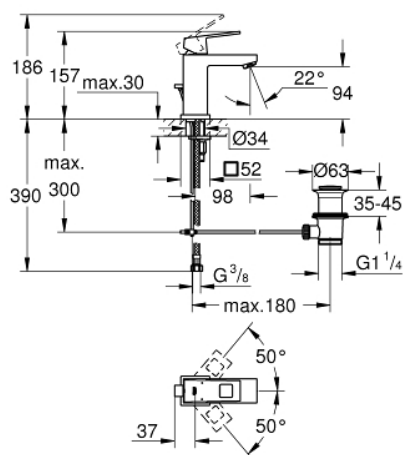

## 23 127 000 EUROCUBE СМЕСИТЕЛЬ ОДНОРЫЧАЖНЫЙ ДЛЯ РАКОВИНЫ, DN 15 S-SIZE

### ОПИСАНИЕ ПРОДУКТА

- монтаж на одно отверстие
- металлический рычаг
- GROHE SilkMove керамический картридж 28 мм
- ограничитель температуры
- GROHE StarLight хромированное покрытие поверхности
- GROHE FastFixation Plus Система монтажа
- аэратор
- рычажный донный клапан 1 1/4"
- гибкая подводка

### ЗАПАСНЫЕ ЧАСТИ

- 1: Рычаг (Order-nr. 46786000)
  - 2: Крепежное кольцо (Order-nr. 46715000)
  - 3: Картридж (Order-nr. 46580000)
  - 4: Аэратор (Order-nr. 13929000)
  - 5: Тяга (Order-nr. 46787000)
  - 6: Обратное резьбовое соединение (Order-nr. 46645000)
  - 7: Сливной гарнитур 1 1/4" (Order-nr. 28910000)
  - 7.1: Пробка (Order-nr. 07182000)
  - 7.2: Эксцентриковая тяга (Order-nr. 07052000)
  - 8: Монтажный ключ (Order-nr. 19017000)\*
  - 9: Эксцентриковая тяга (Order-nr. 07341000)\*
- \* Optional accessories