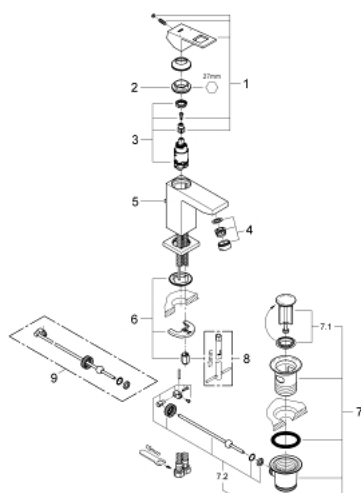

## 23 127 000 EUROCUBE СМЕСИТЕЛЬ ОДНОРЫЧАЖНЫЙ ДЛЯ РАКОВИНЫ, DN 15 S-SIZE

### ОПИСАНИЕ ПРОДУКТА

- монтаж на одно отверстие
- металлический рычаг
- GROHE SilkMove керамический картридж 28 мм
- ограничитель температуры
- GROHE StarLight хромированное покрытие поверхности
- GROHE FastFixation Plus Система монтажа
- аэратор
- рычажный донный клапан 1 1/4"
- гибкая подводка

### ЗАПАСНЫЕ ЧАСТИ

- 1: Рычаг (Order-nr. 46786000)
  - 2: Крепежное кольцо (Order-nr. 46715000)
  - 3: Картридж (Order-nr. 46580000)
  - 4: Аэратор (Order-nr. 13929000)
  - 5: Тяга (Order-nr. 46787000)
  - 6: Обратное резьбовое соединение (Order-nr. 46645000)
  - 7: Сливной гарнитур 1 1/4" (Order-nr. 28910000)
  - 7.1: Пробка (Order-nr. 07182000)
  - 7.2: Эксцентриковая тяга (Order-nr. 07052000)
  - 8: Монтажный ключ (Order-nr. 19017000)\*
  - 9: Эксцентриковая тяга (Order-nr. 07341000)\*
- \* Optional accessories