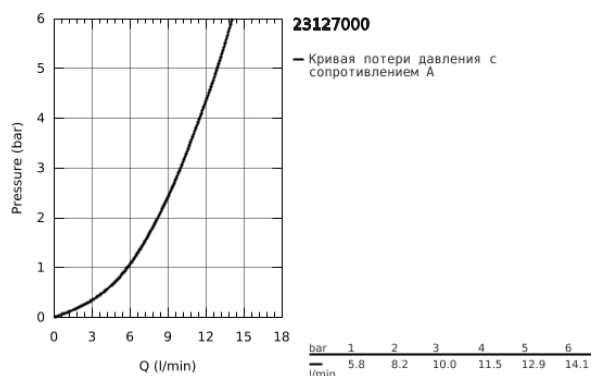

## 23 127 000 EUROCUBE СМЕСИТЕЛЬ ОДНОРЫЧАЖНЫЙ ДЛЯ РАКОВИНЫ, DN 15 S-SIZE