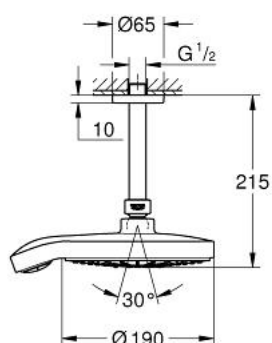

## 26 173 LS0 POWER&SOUL COSMOPOLITAN ВЕРХНИЙ ДУШ С ПОТОЛОЧНЫМ ДУШЕВЫМ КРОНШТЕЙНОМ 142 ММ

### ОПИСАНИЕ ПРОДУКТА

- в комплект входят:
- Верхний душ Power&Soul Cosmopolitan 190 (27 764 000)
- Rainshower Потолочный душевой кронштейн 142 мм (28 724 000)
- GROHE DreamSpray превосходный поток воды
- GROHE StarLight хромированное покрытие поверхности
- SpeedClean система против известковых отложений
- может использоваться с проточным водонагревателем
- нормальная струя при давлении от 0,5 бар

### ЗАПАСНЫЕ ЧАСТИ

1: Уплотнение Ø18,5 x Ø12 x 2 (Order-nr. 0138900M)

2: Сетка (Order-nr. 0676800M)